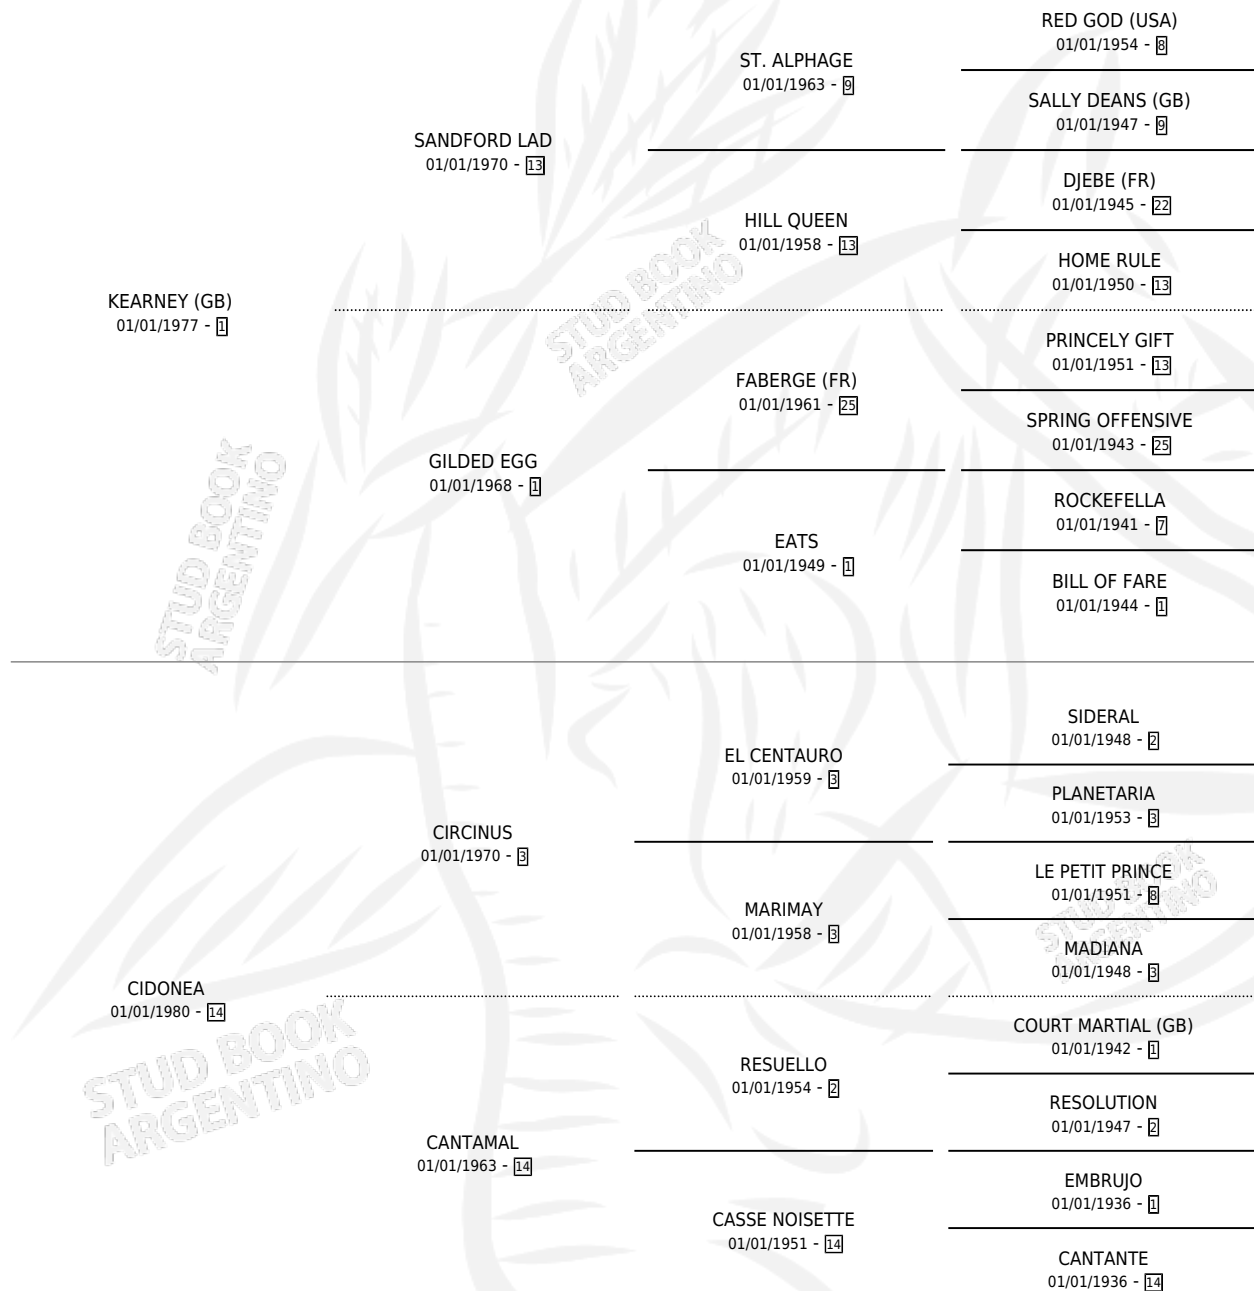

KETANGO

por KEARNEY (GB) y CIDONEA por CIRCINUS

Argentina · Macho · Zaino Colorado · SP · 09/07/1987
Familia 14 · Volumen 33

ESTADO

TIPIFICACIÓN SANGUÍNEA	X
TIPIFICACIÓN POR ADN	X
PASAPORTE	X
IDENTIFICACIÓN POR MICROCHIP	X
REPRODUCTOR	X

Lugar de nacimiento:

Criador: Asociacion Cooperativa De Criadores De Caballos De Carrera

PEDIGREE

CAMPAÑA

Solo carreras oficiales de Argentina

POR EDAD

EDAD	CC	1°	2°	3°	4°	5°	NP	CLC	CLG	CLCG1	CLGG1	IMPORTE	GANANCIA / CC
5 AÑOS	11	0	0	0	0	0	11	0	0	0	0	\$0	\$0
6 AÑOS	2	0	0	0	1	0	1	0	0	0	0	\$0	\$0
TOTALES	13	0	0	0	1	0	12	0	0	0	0	\$0	\$0
%		0.0%	0.0%	0.0%	7.7%	0.0%	92.3%	0.0%	0.0%	0.0%	0.0%		