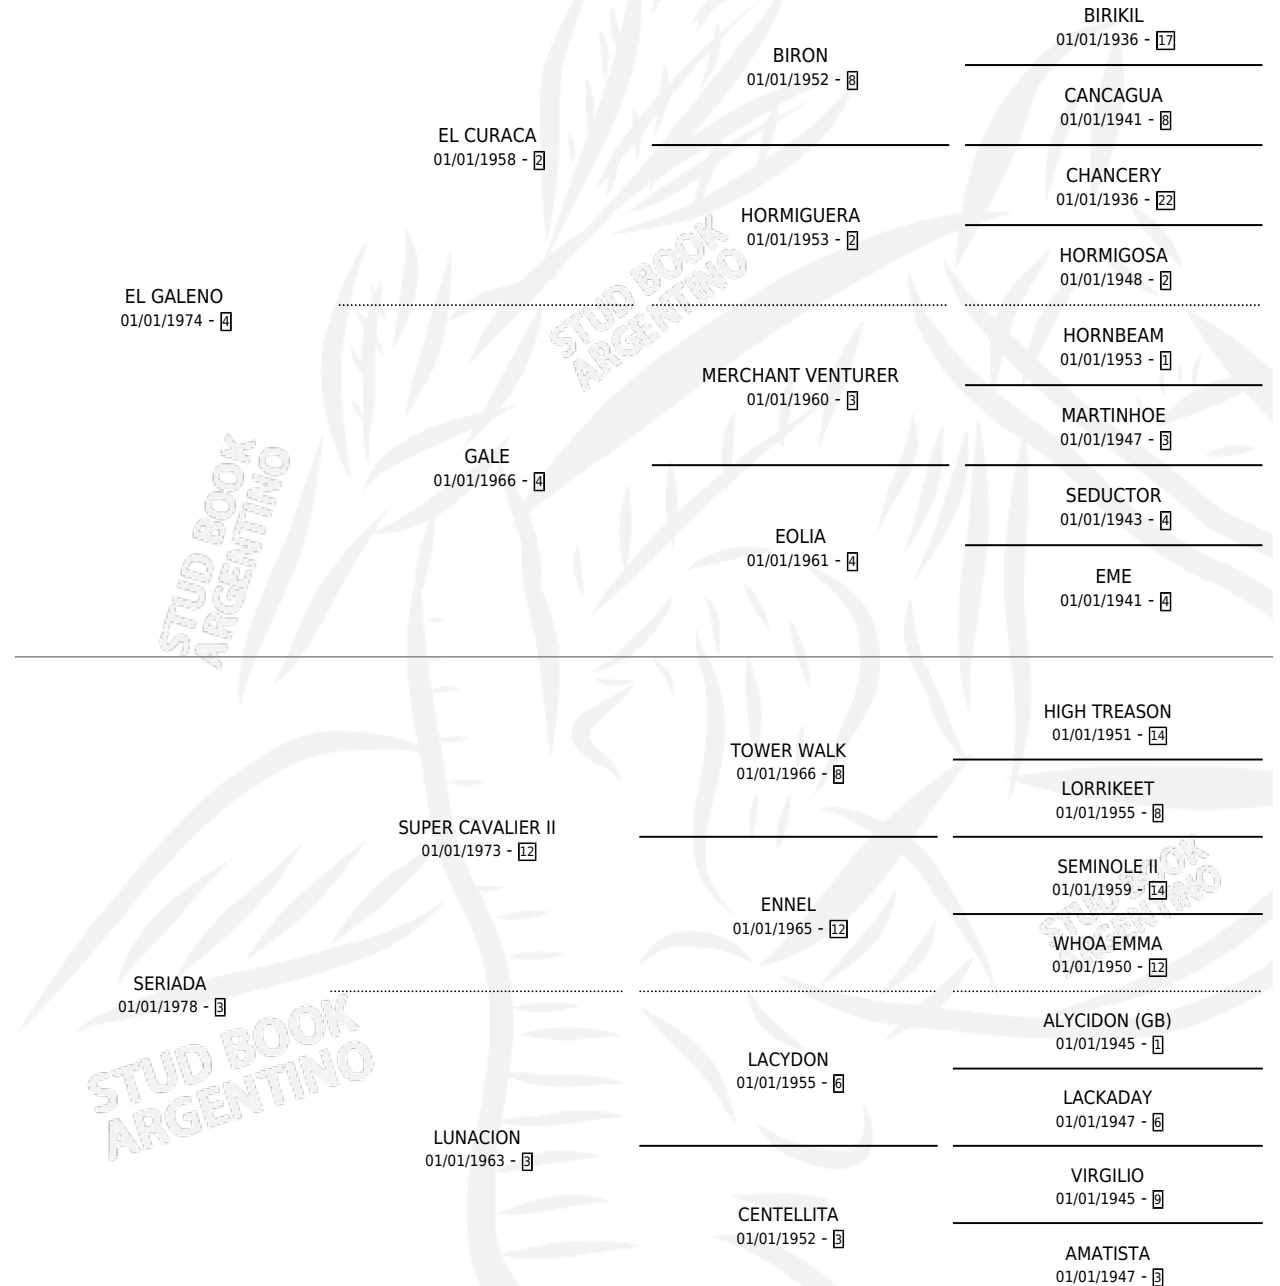

EL BATATA

por EL GALENO y SERIADA por SUPER CAVALIER II

Argentina · Macho · Alazan · SP · 19/07/1987
Familia 3-n · Volumen 33

ESTADO

TIPIFICACIÓN SANGUÍNEA	X
TIPIFICACIÓN POR ADN	X
PASAPORTE	X
IDENTIFICACIÓN POR MICROCHIP	X
REPRODUCTOR	X

Lugar de nacimiento: Laguna Larga

Criador: Laguna Larga

PEDIGREE

EL BATATA

Datos oficiales del Stud Book Argentino

Documento generado el 02/05/2026

studbook.org.ar