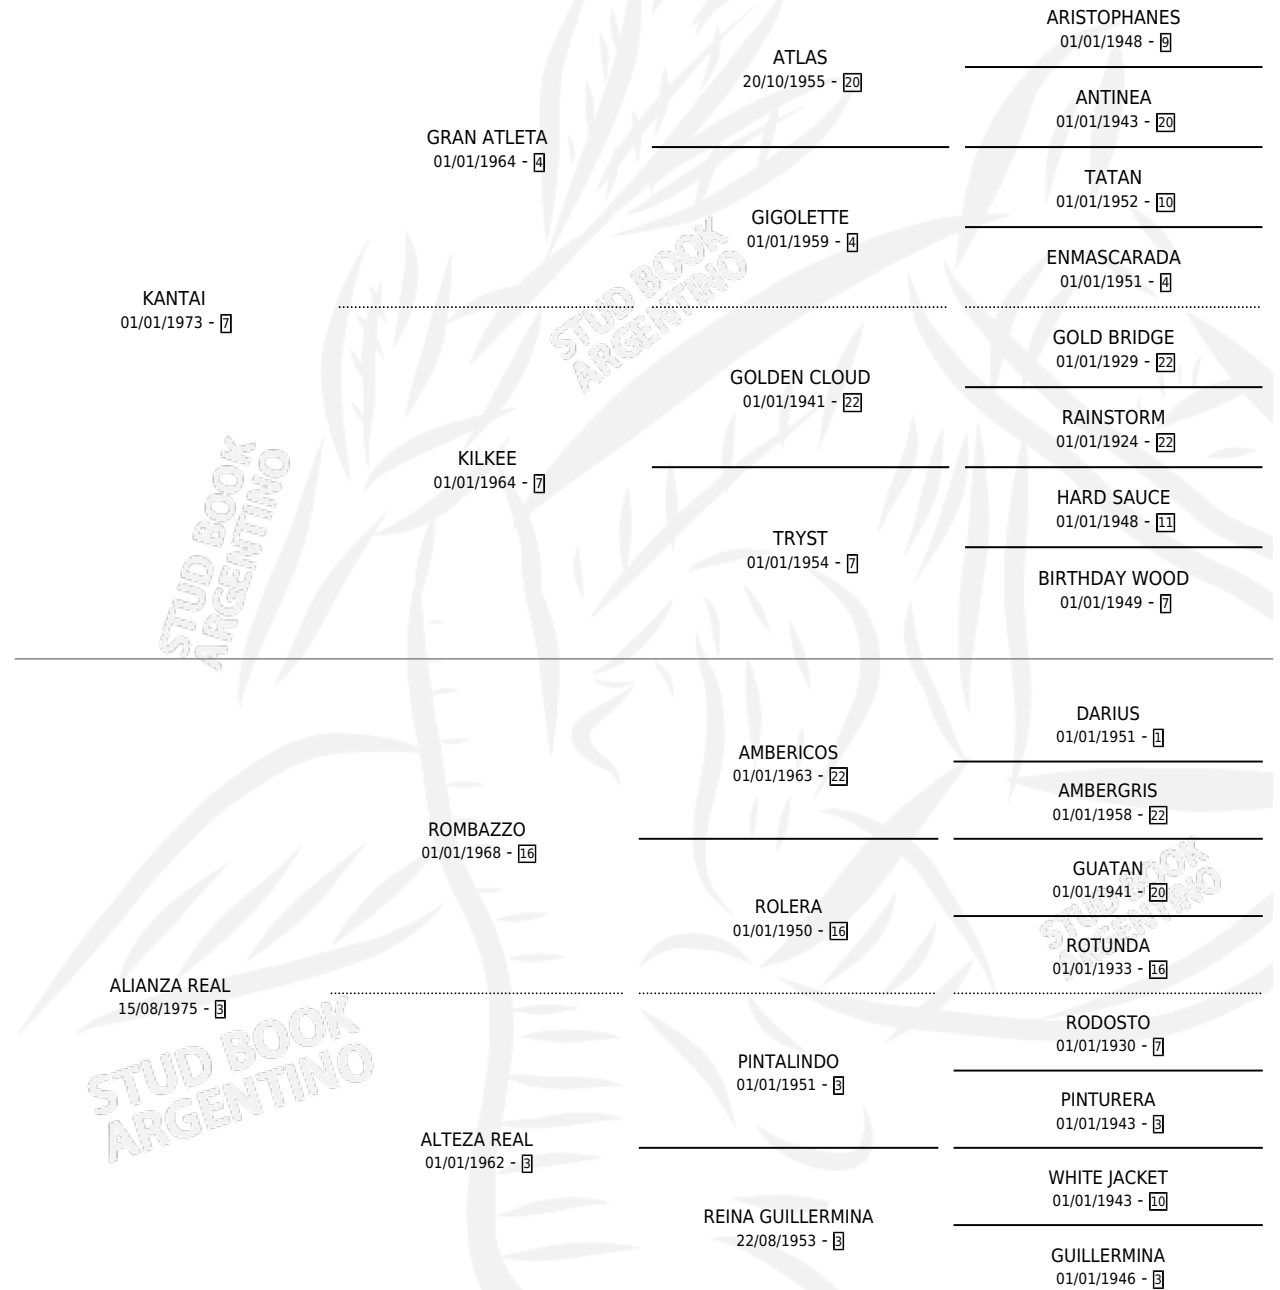

ARLEQUIN REAL

por KANTAI y ALIANZA REAL por ROMBAZZO

Argentina · Macho · Alazan · SP · 15/07/1987
Familia 3-j · Volumen 33

ESTADO

TIPIFICACIÓN SANGUÍNEA	X
TIPIFICACIÓN POR ADN	X
PASAPORTE	X
IDENTIFICACIÓN POR MICROCHIP	X
REPRODUCTOR	X

Lugar de nacimiento: Rauquen

Criador: Cendoya Jose N

PEDIGREE