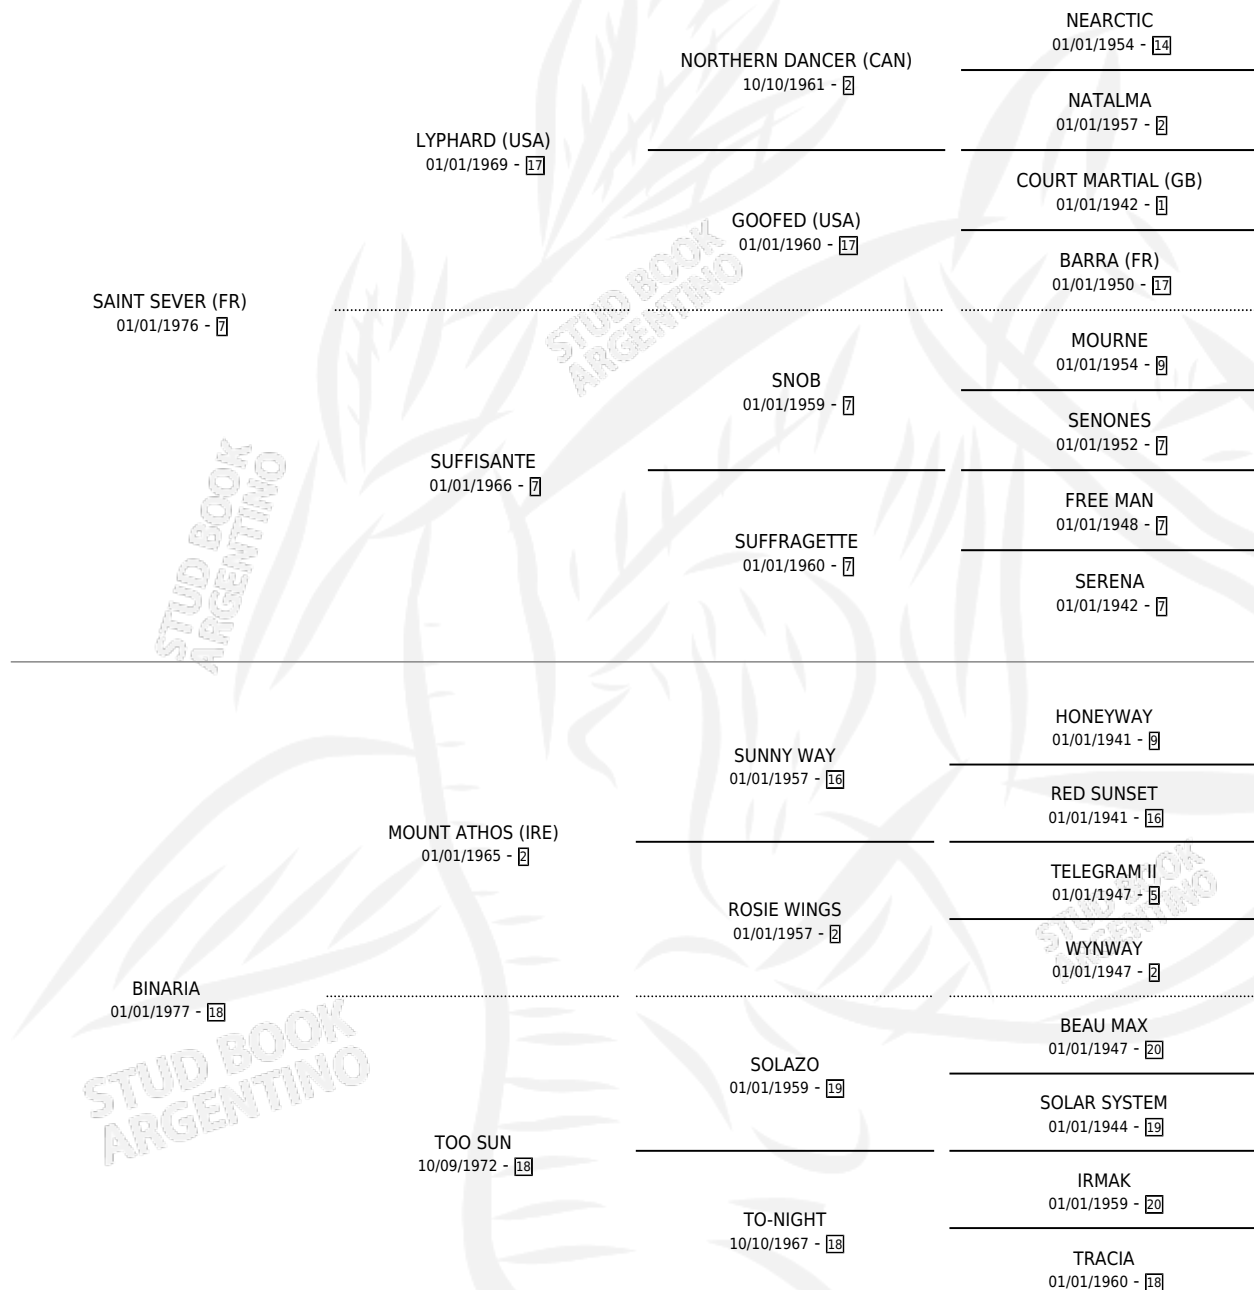

PROGRAMMING

por SAINT SEVER (FR) y BINARIA por MOUNT ATHOS (IRE)

Argentina · Hembra · Alazan · SP · 07/07/1987
Familia 18-a · Volumen 33

ESTADO

TIPIFICACIÓN SANGUÍNEA	X
TIPIFICACIÓN POR ADN	X
PASAPORTE	X
IDENTIFICACIÓN POR MICROCHIP	X
REPRODUCTOR	X

Lugar de nacimiento: Ojo de Agua

Criador: Sin dato

PEDIGREE

PROGRAMMING

Datos oficiales del Stud Book Argentino

Documento generado el 24/04/2026

studbook.org.ar