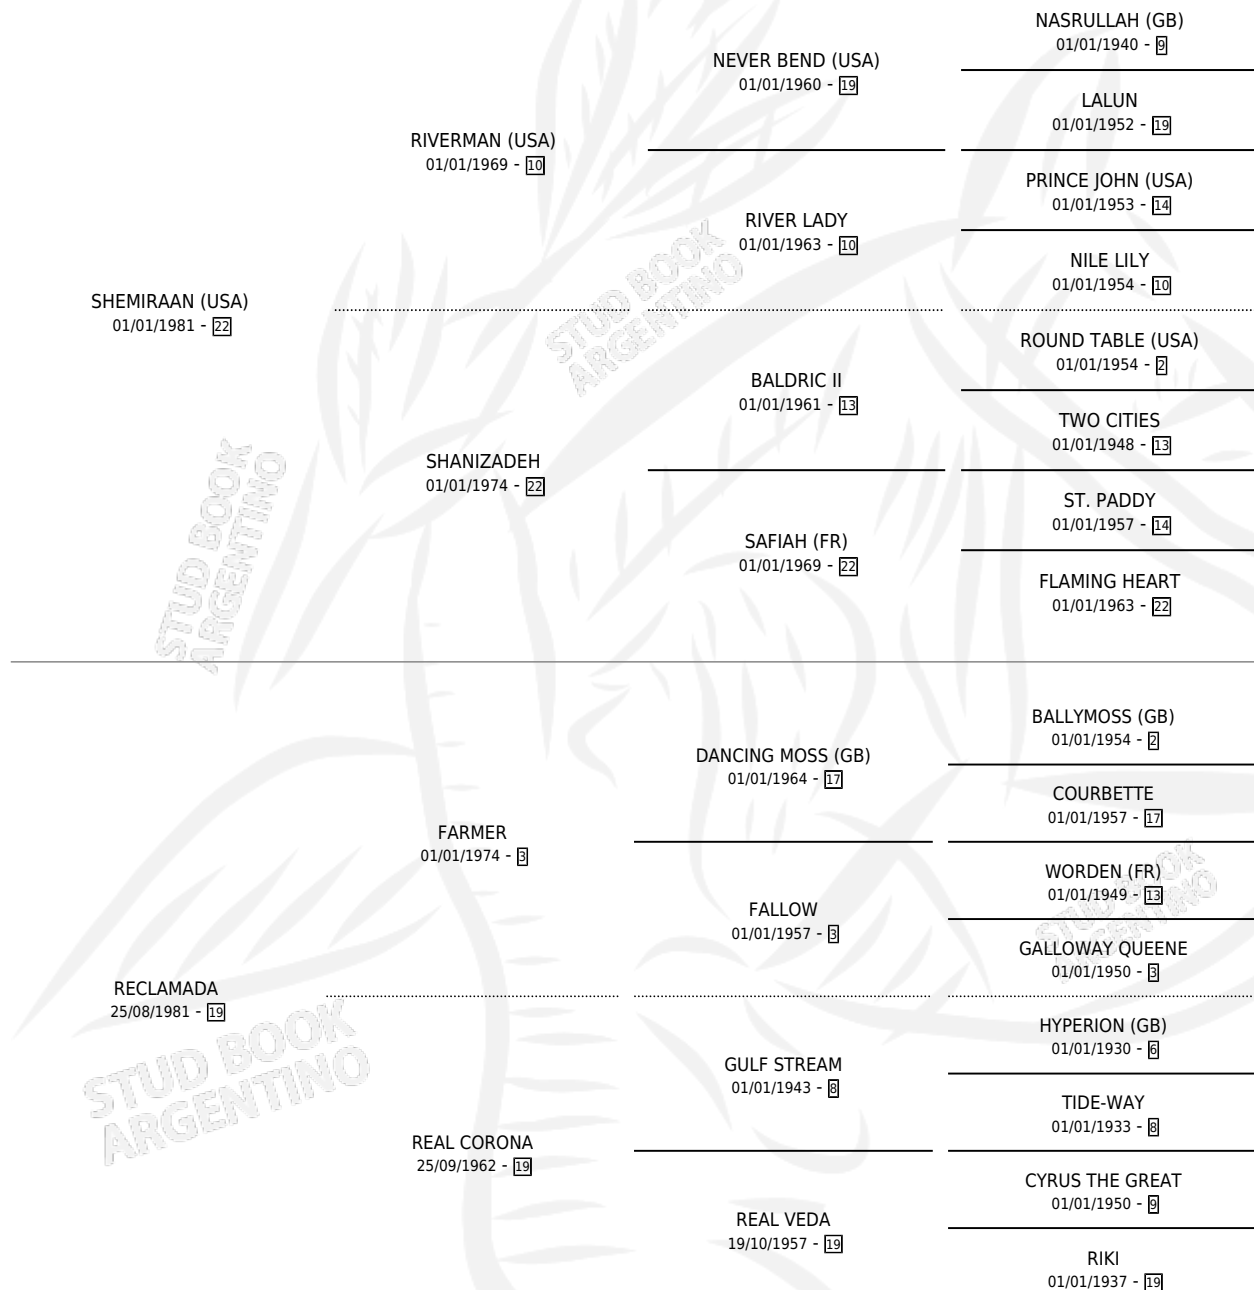

SHEMIR SAUDADES

por SHEMIRAAN (USA) y RECLAMADA por FARMER

Argentina · Hembra · Zaino Negro · SP · 26/07/1987
Familia 19 · Volumen 33

ESTADO

TIPIFICACIÓN SANGUÍNEA	X
TIPIFICACIÓN POR ADN	X
PASAPORTE	X
IDENTIFICACIÓN POR MICROCHIP	X
REPRODUCTOR	X

Lugar de nacimiento: Campo particular

Criador: Sin dato

PEDIGREE