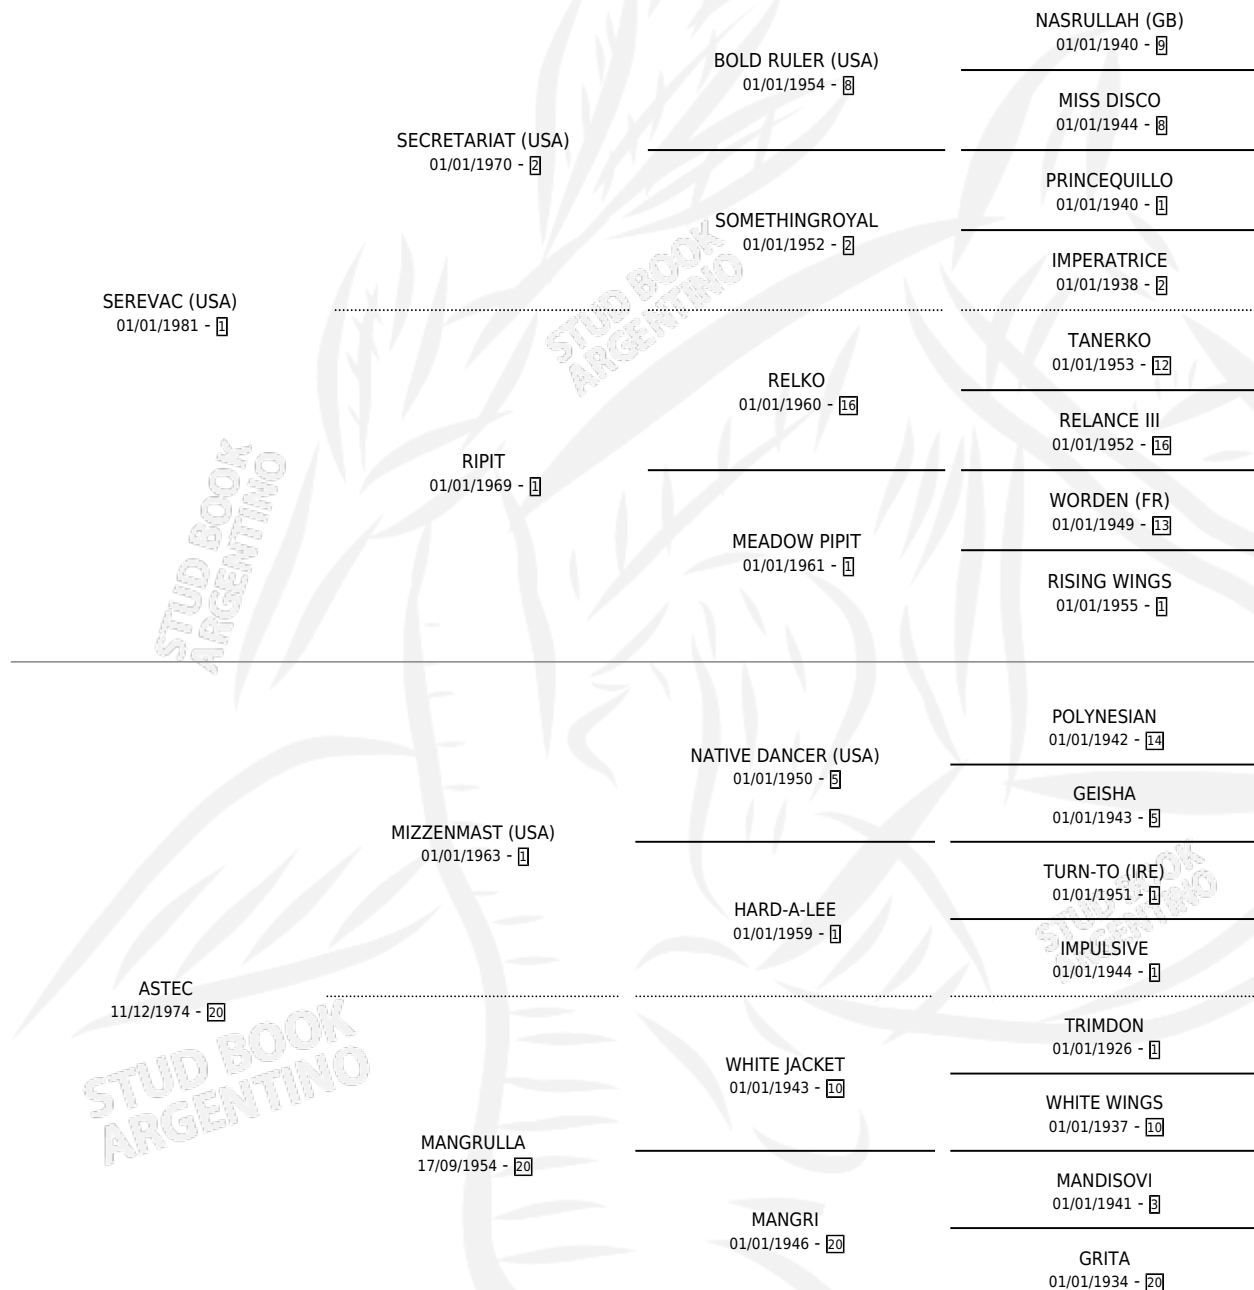

Lugar de nacimiento: Campo particular

Criador: Sin dato

~

HIJOS

	MACHOS	HEMBRAS
6 NACIERON	2	4
3 CORRIERON	2	1
3 GANARON	2	1

1 GANADORES **CL** **1** GANADORES **GR** **1** GANADORES **G1**

PEDIGREE

EXPORTACIÓN / IMPORTACIÓN