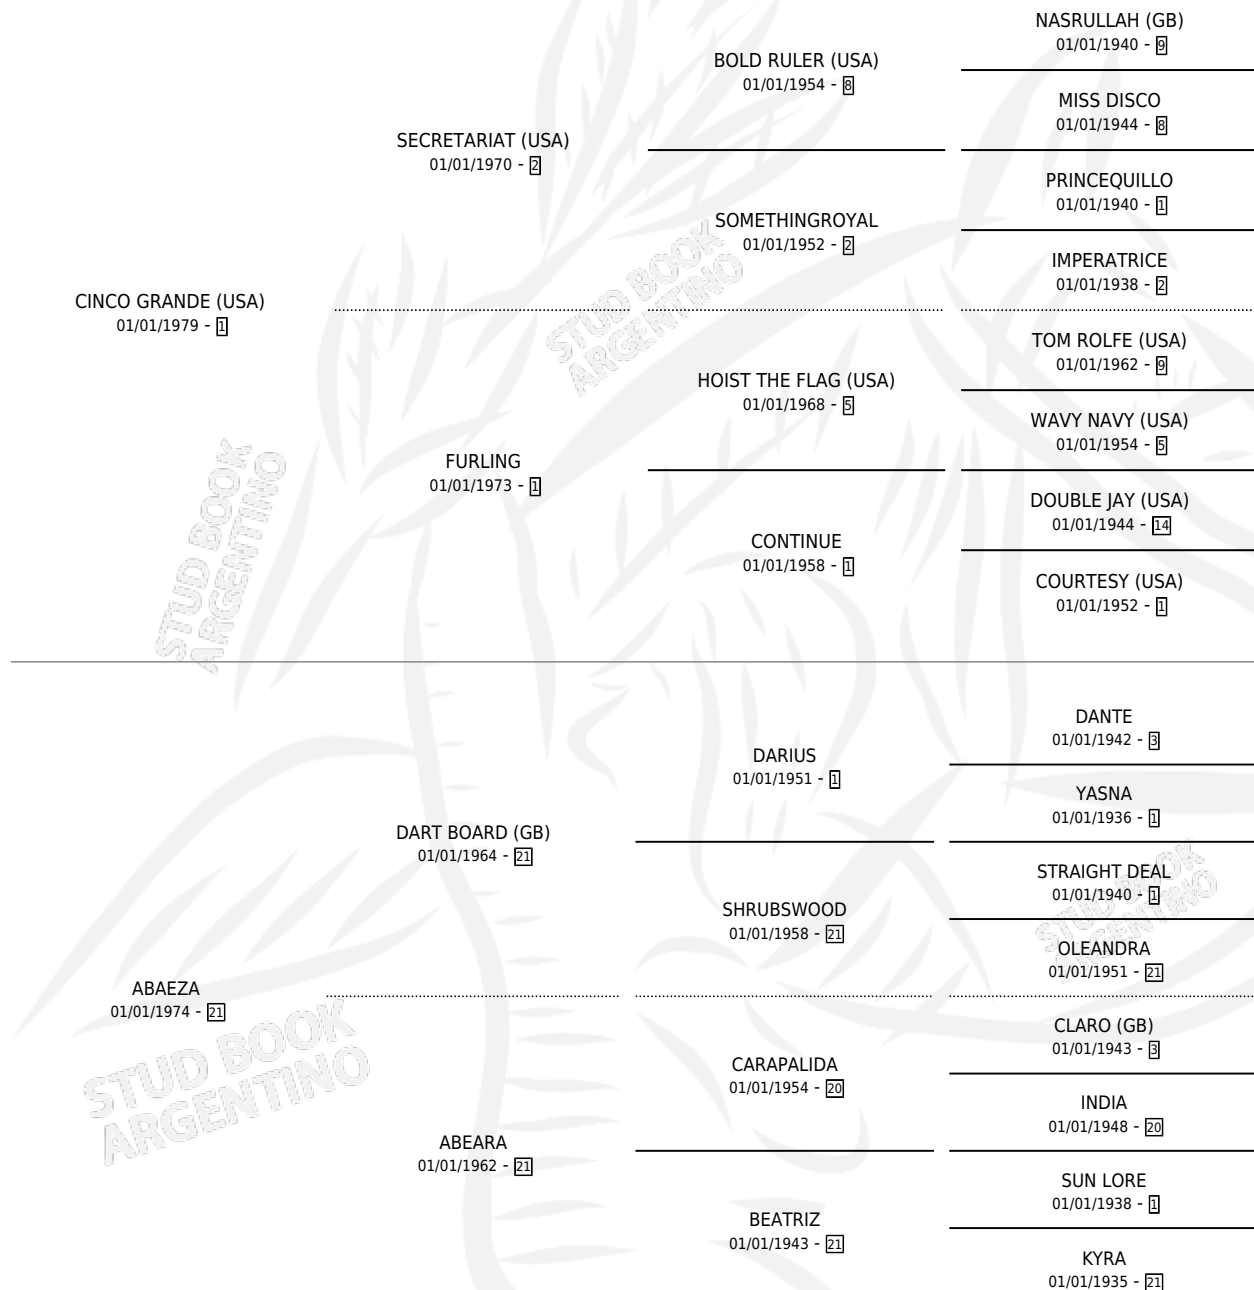

ESBELTA MORA

por CINCO GRANDE (USA) y ABAEZA por DART BOARD (GB)

Argentina · Hembra · Alazan Tostado · SP · 09/07/1987
Familia 21-a · Volumen 33

ESTADO

TIPIFICACIÓN SANGUÍNEA	✓
TIPIFICACIÓN POR ADN	X
PASAPORTE	X
IDENTIFICACIÓN POR MICROCHIP	X
REPRODUCTOR	✓

Lugar de nacimiento: Vacacion

Criador: Juri Jose

~

HIJOS

	MACHOS	HEMBRAS
3 NACIERON	3	0
1 CORRIERON	1	0
1 GANARON	1	0
0 GANADORES CL	0 GANADORES GR	0 GANADORES G1

PEDIGREE

CAMPAÑA

Solo carreras oficiales de Argentina