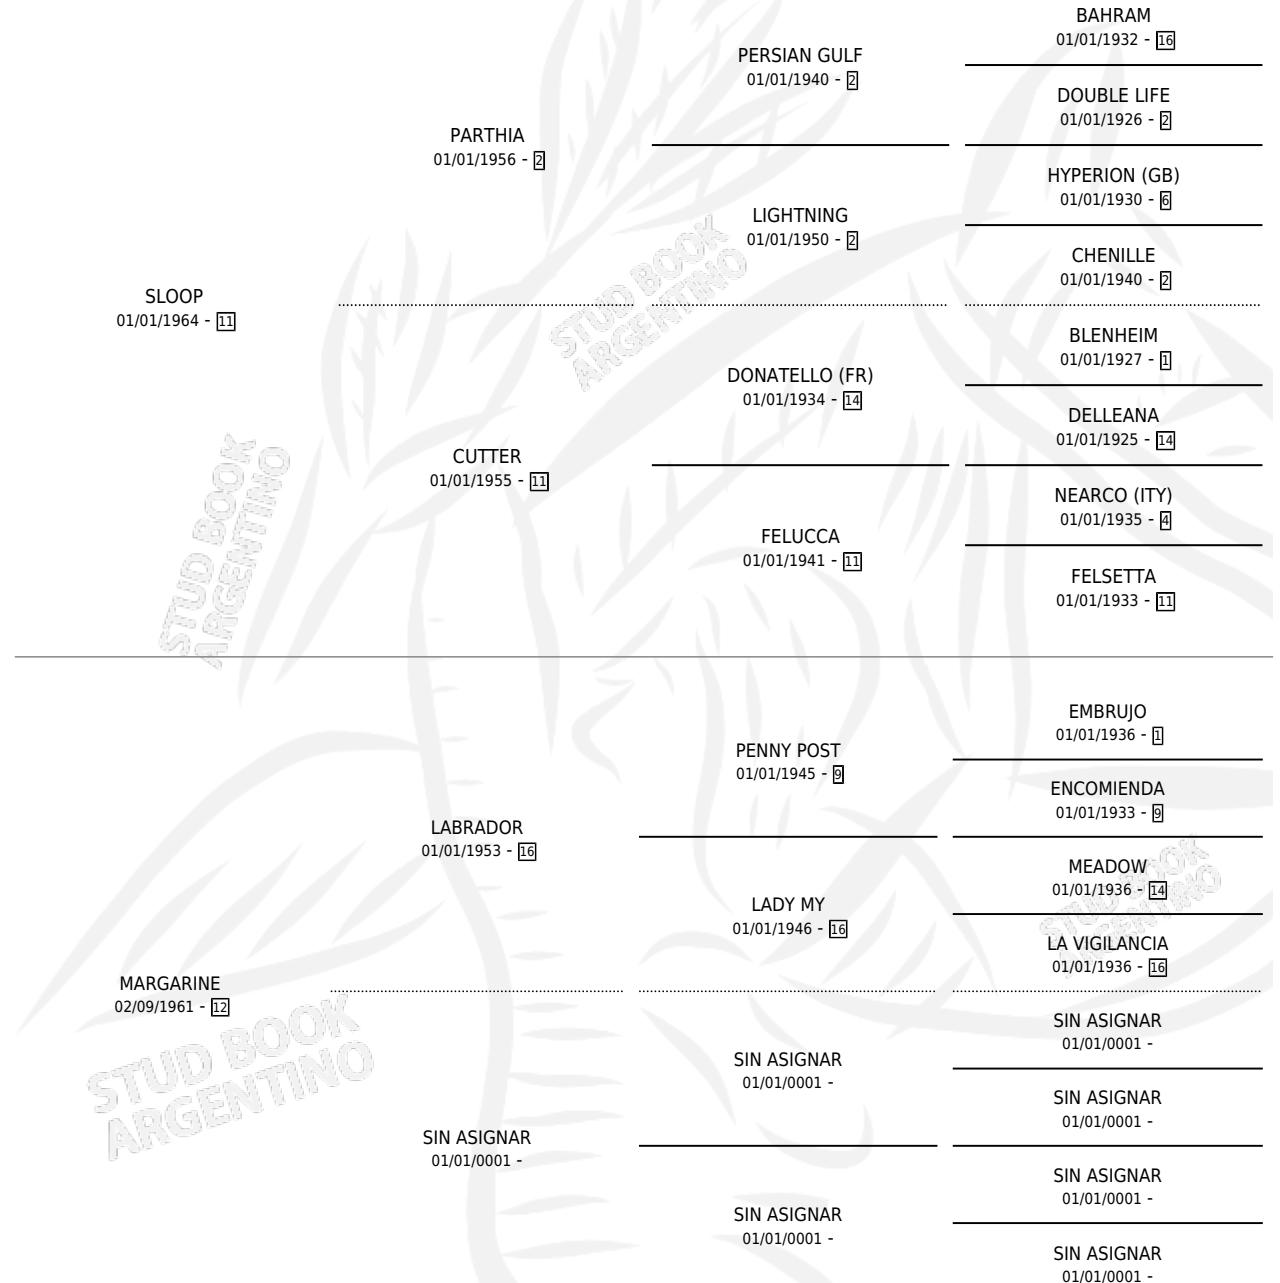

MOUSTACHE

por SLOOP y MARGARINE por LABRADOR

Argentina · Macho · Alazan · SP · 24/10/1969
Familia 12 · Volumen 27

ESTADO

TIPIFICACIÓN SANGUÍNEA	X
TIPIFICACIÓN POR ADN	X
PASAPORTE	X
IDENTIFICACIÓN POR MICROCHIP	X
REPRODUCTOR	X

Lugar de nacimiento: Campo particular

Criador: Sin dato

PEDIGREE

MOUSTACHE

Datos oficiales del Stud Book Argentino

Documento generado el 02/05/2026

studbook.org.ar