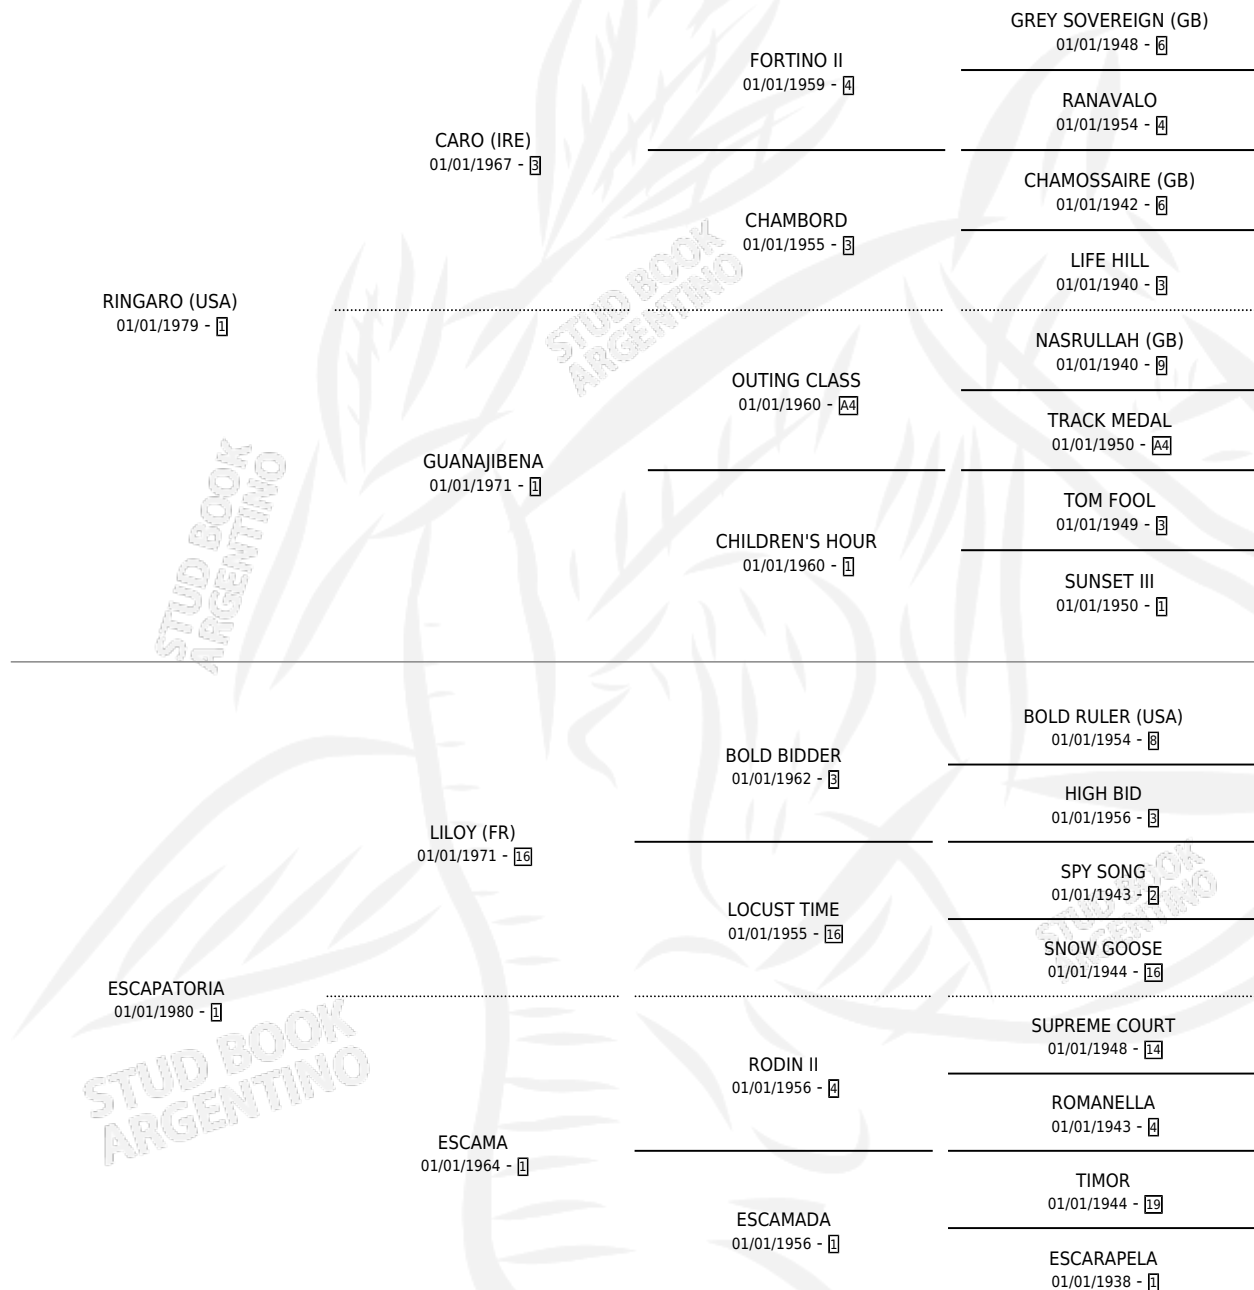

ESCAPE

por RINGARO (USA) y ESCAPATORIA por LILOY (FR)

Argentina · Macho · Tordillo · SP · 16/07/1987
Familia 1-e · Volumen 33

ESTADO

TIPIFICACIÓN SANGUÍNEA	✓
TIPIFICACIÓN POR ADN	X
PASAPORTE	X
IDENTIFICACIÓN POR MICROCHIP	X
REPRODUCTOR	✓

Lugar de nacimiento: Abolengo

Criador: Abolengo

~

HIJOS

	MACHOS	HEMBRAS
7 NACIERON	2	5
1 CORRIERON	0	1

SIN ACTUACIONES

PEDIGREE

CAMPAÑA

Solo carreras oficiales de Argentina

POR EDAD

EDAD	CC	1°	2°	3°	4°	5°	NP	CLC	CLG	CLCG1	CLGG1	IMPORTE	GANANCIA / CC
3 AÑOS	2	0	1	0	0	0	1	0	0	0	0	\$0	\$0
TOTALES	2	0	1	0	0	0	1	0	0	0	0	\$0	\$0
%		0.0%	50.0%	0.0%	0.0%	0.0%	50.0%	0.0%	0.0%	0.0%	0.0%		