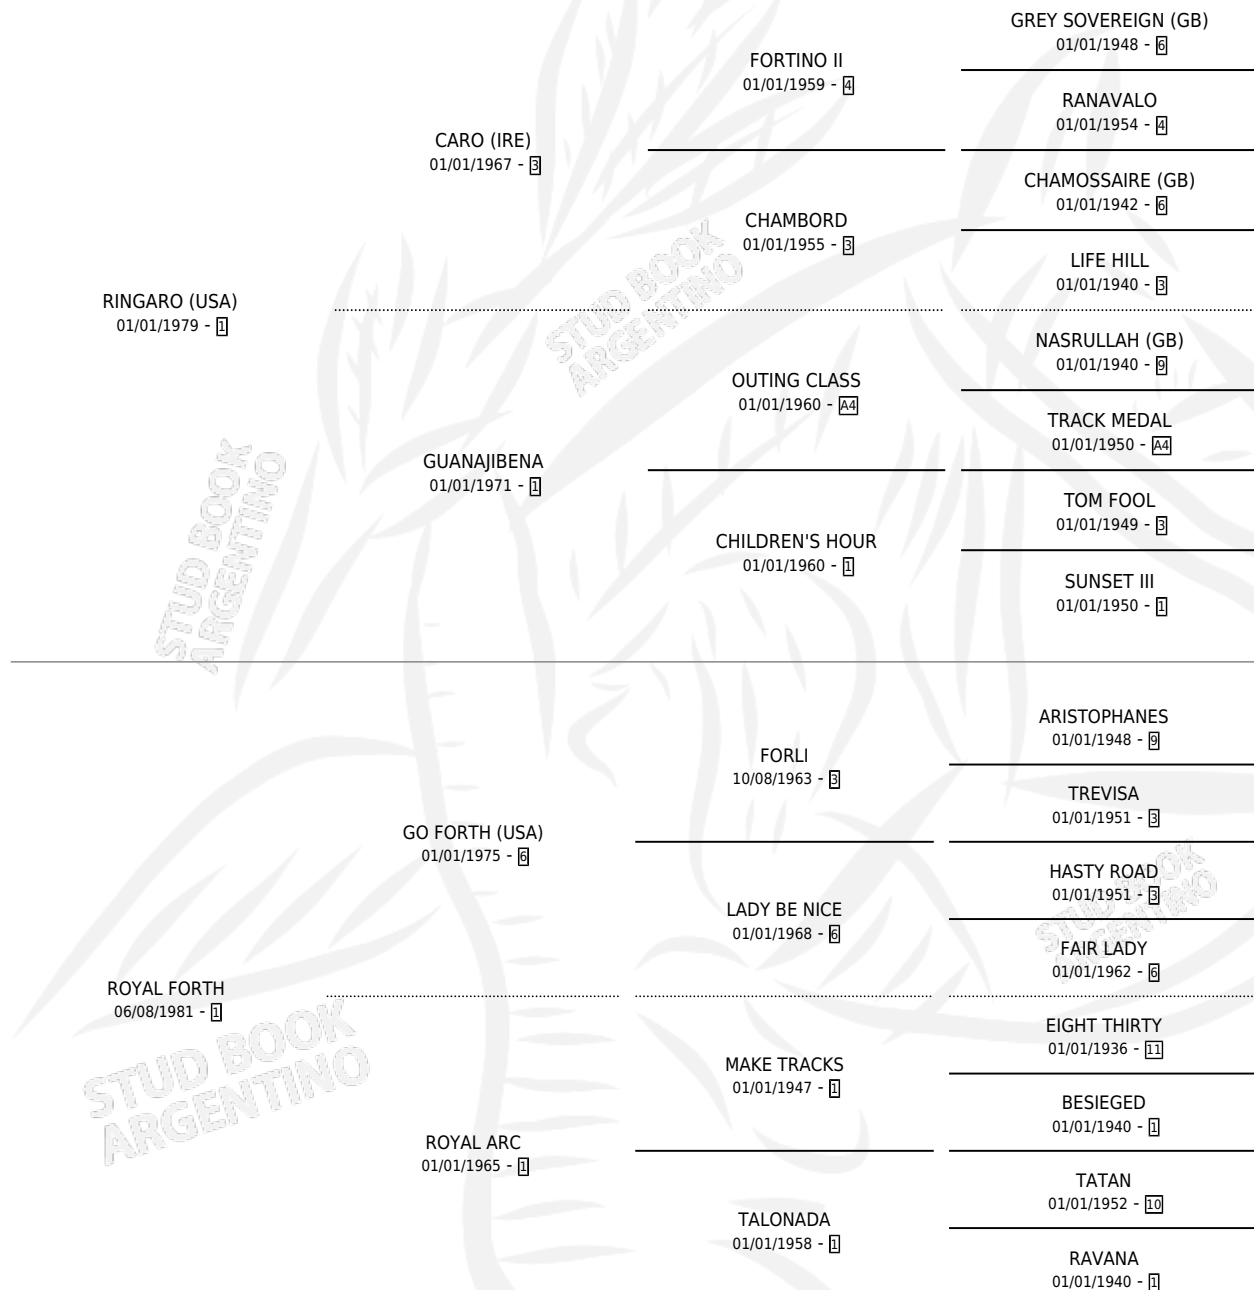

ROYAL STOCK

por RINGARO (USA) y ROYAL FORTH por GO FORTH (USA)

Argentina · Macho · Zaino · SP · 26/07/1987
Familia 1-w · Volumen 33

ESTADO

TIPIFICACIÓN SANGUÍNEA	✓
TIPIFICACIÓN POR ADN	X
PASAPORTE	X
IDENTIFICACIÓN POR MICROCHIP	X
REPRODUCTOR	✓

Lugar de nacimiento: Abolengo
Criador: Abolengo

~

HIJOS

	MACHOS	HEMBRAS
13 NACIERON	6	7
1 CORRIERON	0	1
1 GANARON	0	1

0	0	0
GANADORES CL	GANADORES GR	GANADORES G1

PEDIGREE

CAMPAÑA

Solo carreras oficiales de Argentina