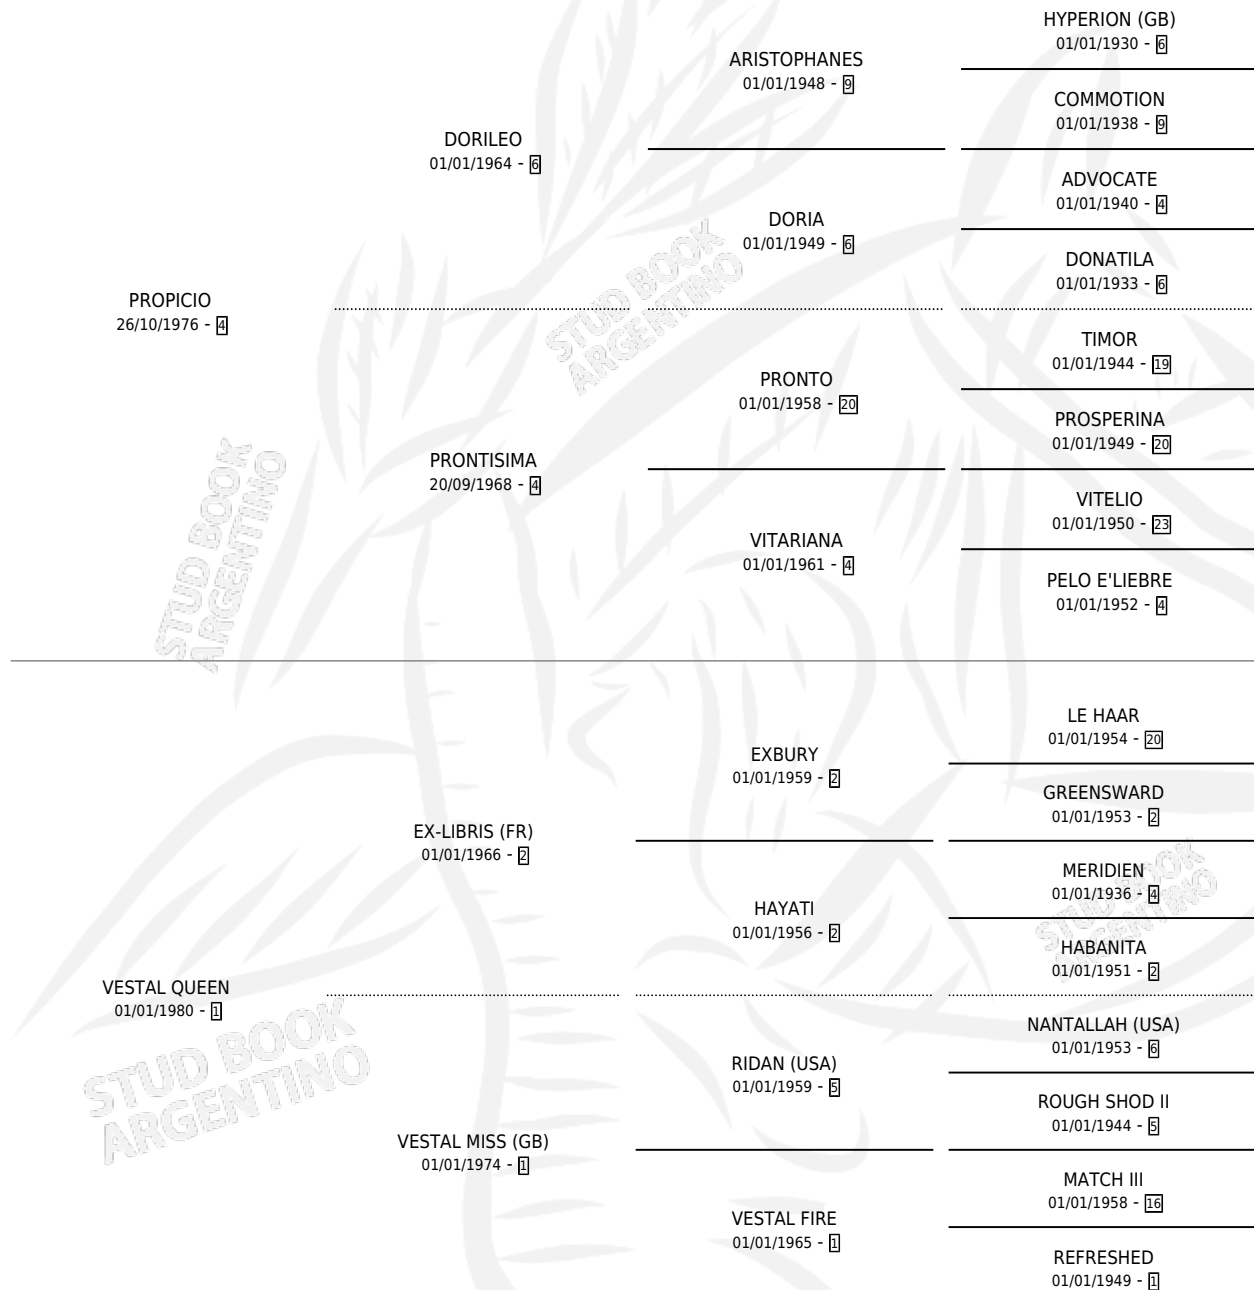

VAN

por PROPICIO y VESTAL QUEEN por EX-LIBRIS (FR)

Argentina · Macho · Alazan · SP · 15/07/1987
Familia 1-w · Volumen 33

ESTADO

| | |
|------------------------------|---|
| TIPIFICACIÓN SANGUÍNEA | X |
| TIPIFICACIÓN POR ADN | X |
| PASAPORTE | X |
| IDENTIFICACIÓN POR MICROCHIP | X |
| REPRODUCTOR | X |

Lugar de nacimiento: Abolengo

Criador: Abolengo

PEDIGREE

VAN

Datos oficiales del Stud Book Argentino

Documento generado el 09/05/2026

studbook.org.ar