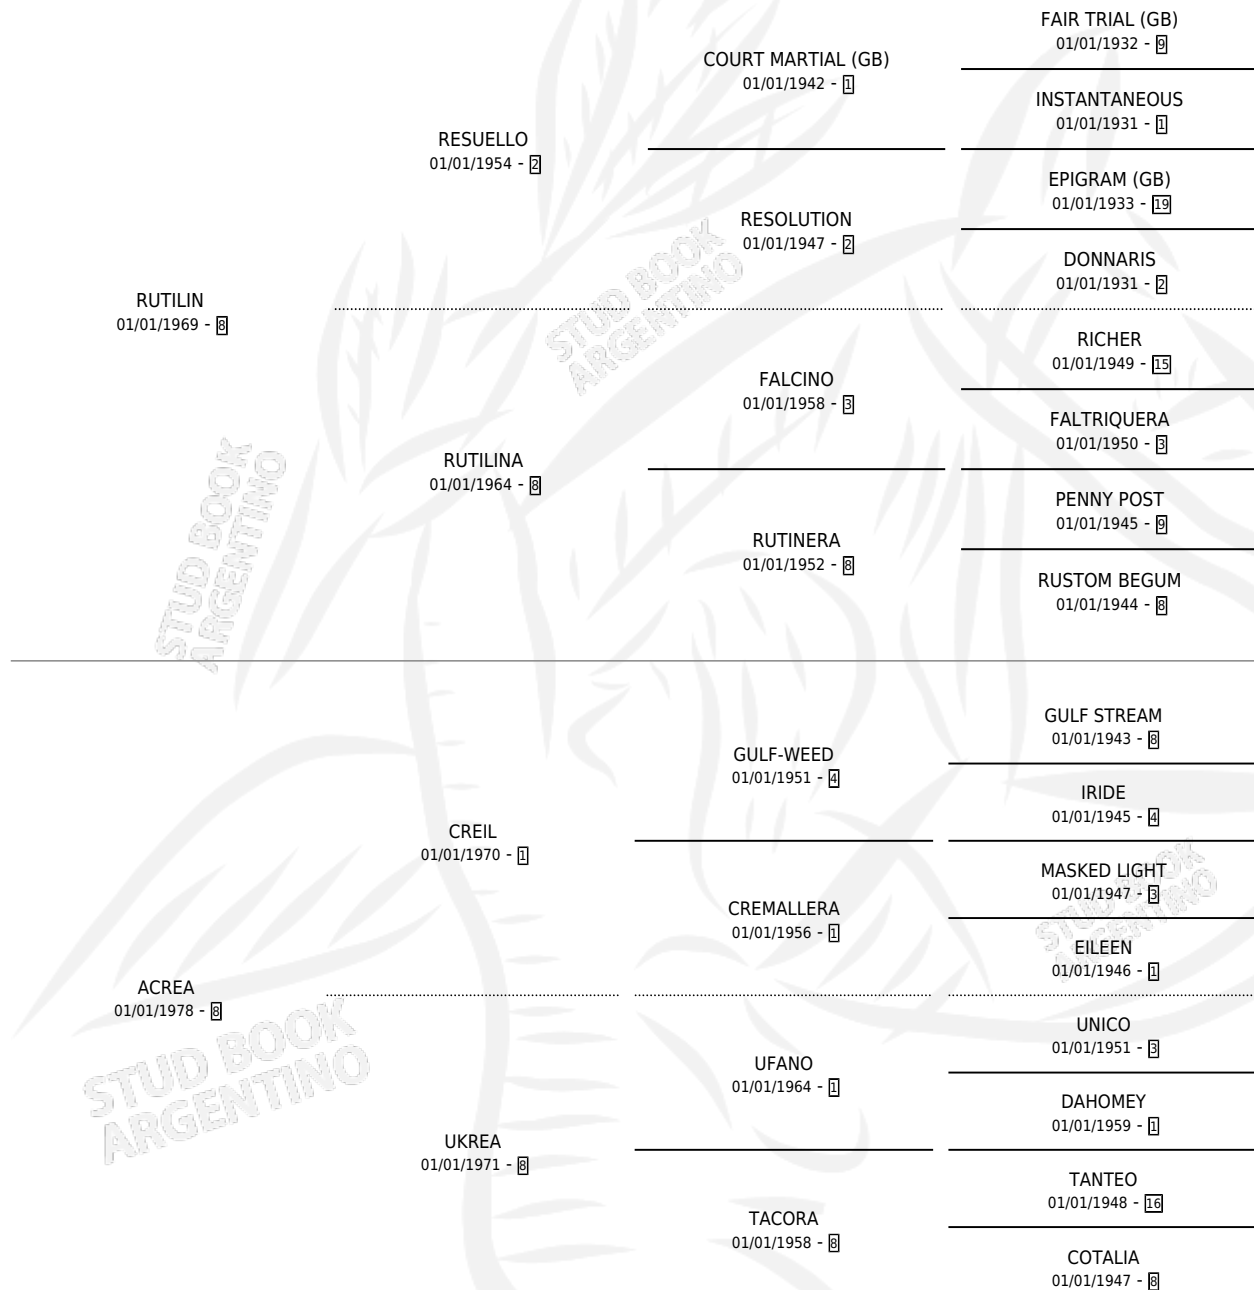

SERAS ALEGRIA

por RUTILIN y ACREA por CREIL

Argentina · Hembra · Alazan · SP · 27/07/1987
Familia 8-g · Volumen 33

ESTADO

TIPIFICACIÓN SANGUÍNEA	X
TIPIFICACIÓN POR ADN	X
PASAPORTE	X
IDENTIFICACIÓN POR MICROCHIP	X
REPRODUCTOR	X

Lugar de nacimiento: La Cantora
Criador: Serra Marcelo Hector

PEDIGREE

SERAS ALEGRIA

Datos oficiales del Stud Book Argentino

Documento generado el 08/05/2026

studbook.org.ar