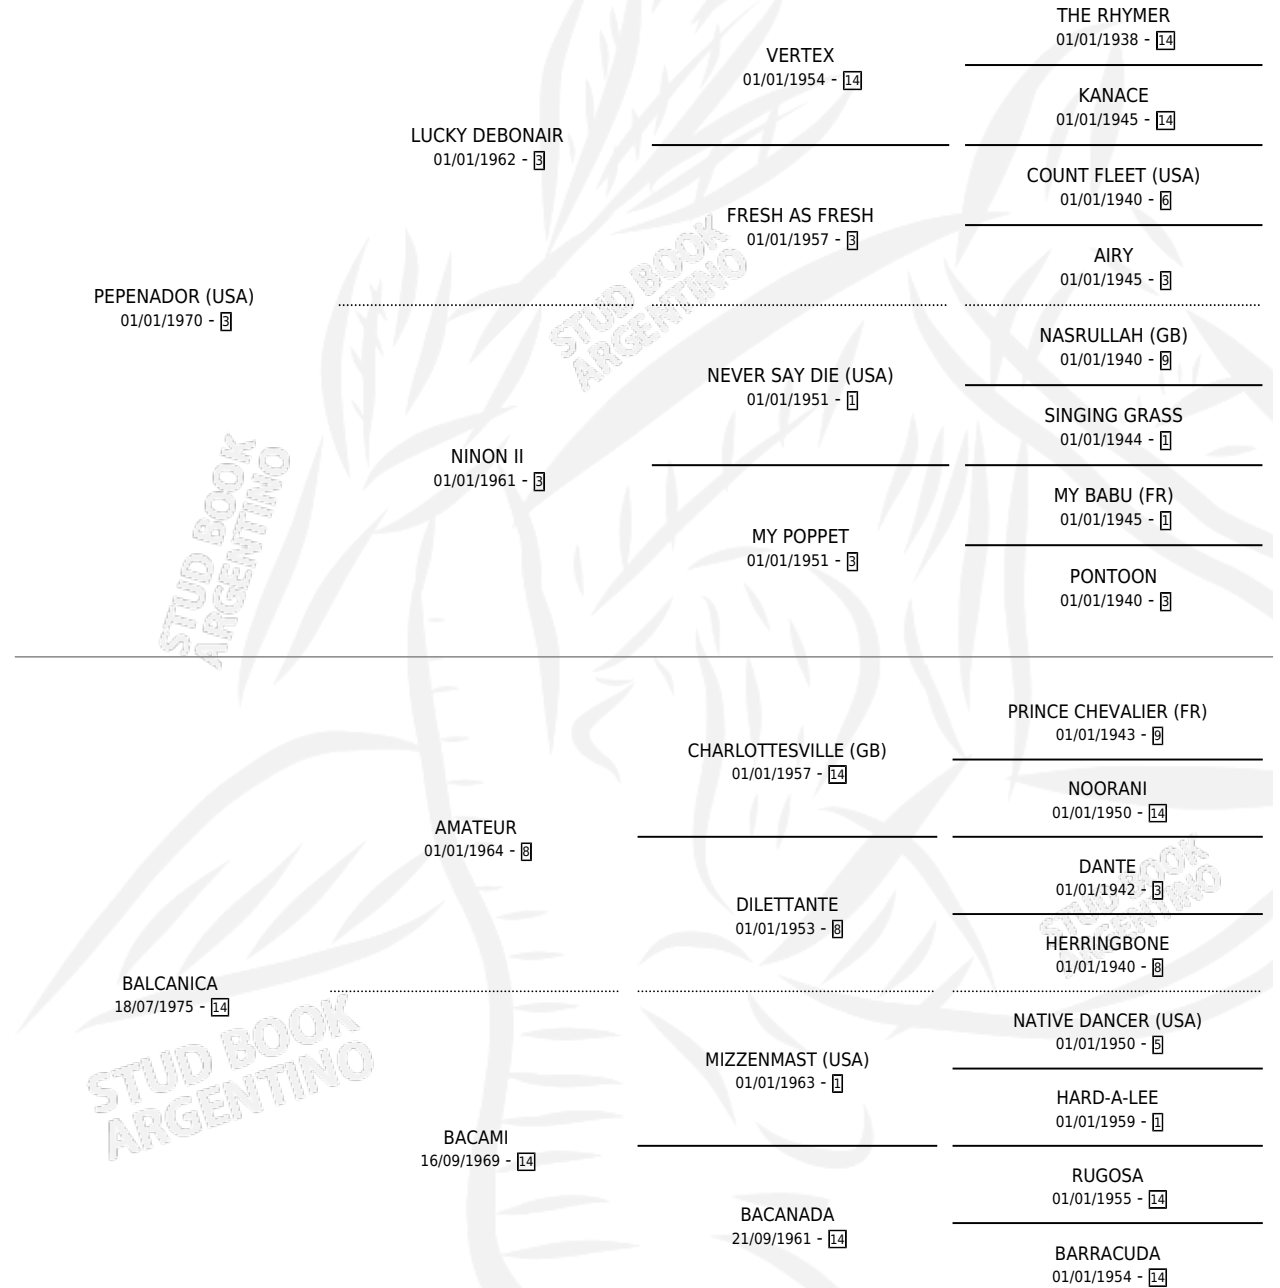

BALLESTA

por **PEPENADOR (USA)** y **BALCANICA** por **AMATEUR**

Argentina · Hembra · Zaino · SP · 24/07/1987
Familia 14 · Volumen 33

ESTADO

TIPIFICACIÓN SANGUÍNEA	✓
TIPIFICACIÓN POR ADN	X
PASAPORTE	X
IDENTIFICACIÓN POR MICROCHIP	X
REPRODUCTOR	✓

Lugar de nacimiento: Vacacion

Criador: Vacacion

~

HIJOS

	MACHOS	HEMBRAS
9 NACIERON	6	3
6 CORRIERON	4	2
3 GANARON	2	1
0 GANADORES CL	0 GANADORES GR	0 GANADORES G1

PEDIGREE