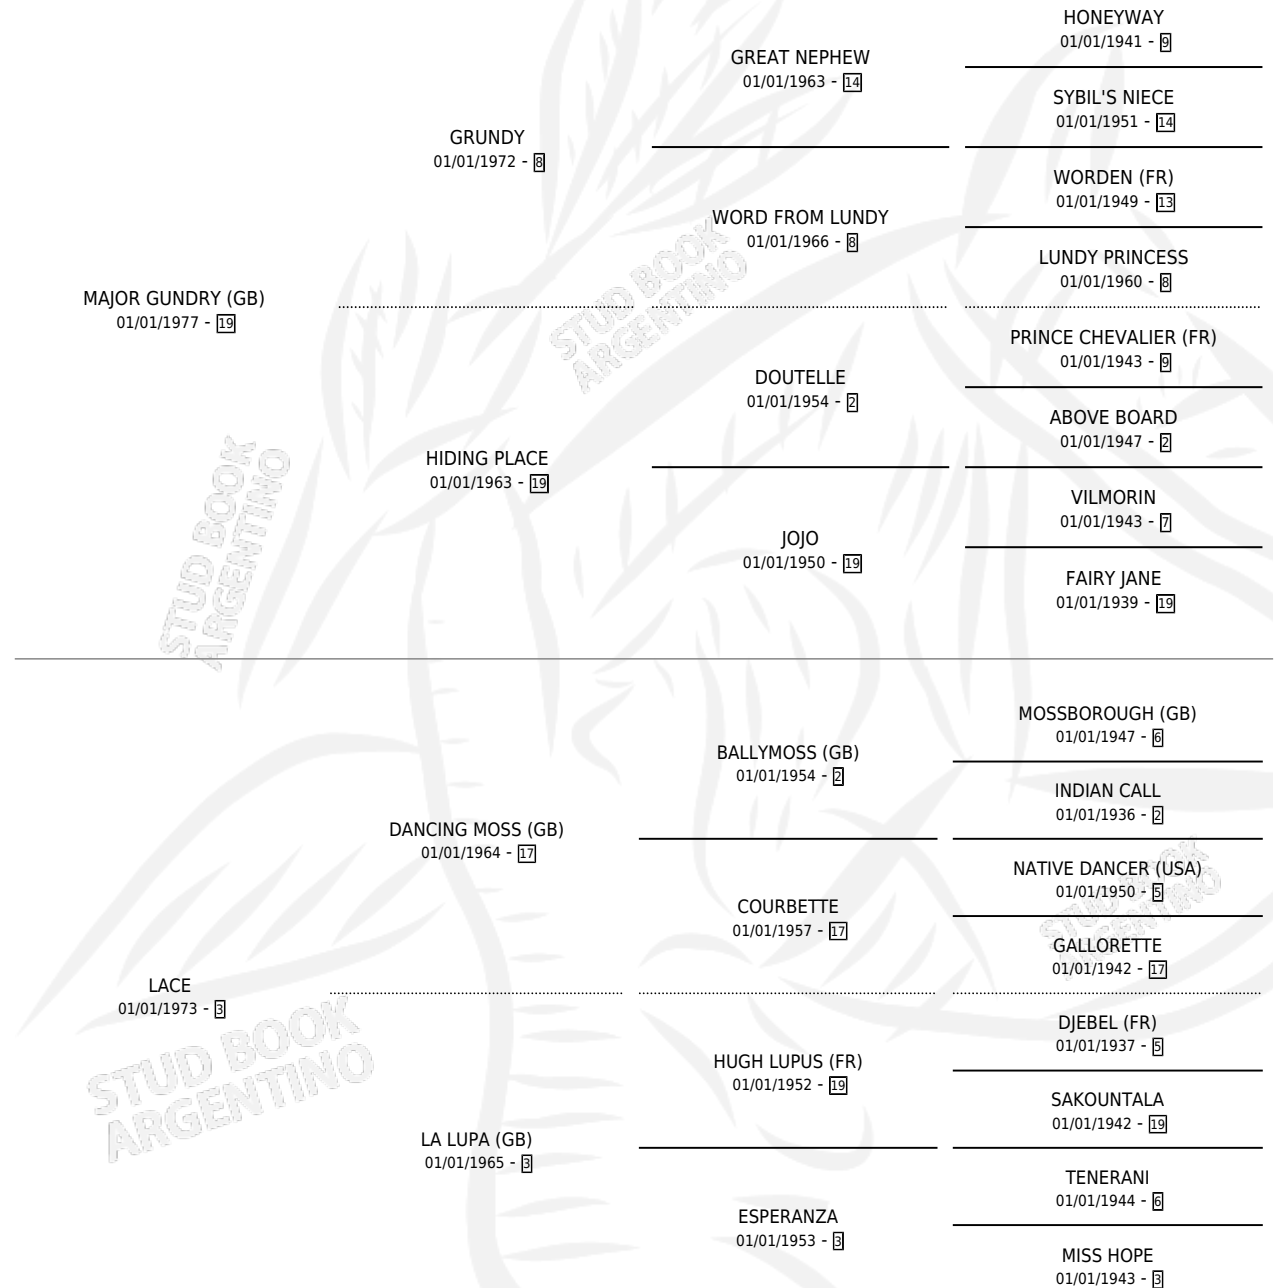

LAQUET

por **MAJOR GUNDRY (GB)** y **LACE** por **DANCING MOSS (GB)**

Argentina · Macho · Tordillo · SP · 23/07/1987
Familia 3-e · Volumen 33

ESTADO

TIPIFICACIÓN SANGUÍNEA	X
TIPIFICACIÓN POR ADN	X
PASAPORTE	X
IDENTIFICACIÓN POR MICROCHIP	X
REPRODUCTOR	X

Lugar de nacimiento: Argentino

Criador: Asociacion Cooperativa De Criadores De Caballos De Carrera

PEDIGREE

CAMPAÑA

Solo carreras oficiales de Argentina

POR EDAD

EDAD	CC	1°	2°	3°	4°	5°	NP	CLC	CLG	CLCG1	CLGG1	IMPORTE	GANANCIA / CC
3 AÑOS	1	0	0	0	0	0	1	0	0	0	0	\$0	\$0
5 AÑOS	2	0	0	0	0	0	2	0	0	0	0	\$0	\$0
TOTALES	3	0	0	0	0	0	3	0	0	0	0	\$0	\$0
%		0.0%	0.0%	0.0%	0.0%	0.0%	100%	0.0%	0.0%	0.0%	0.0%		