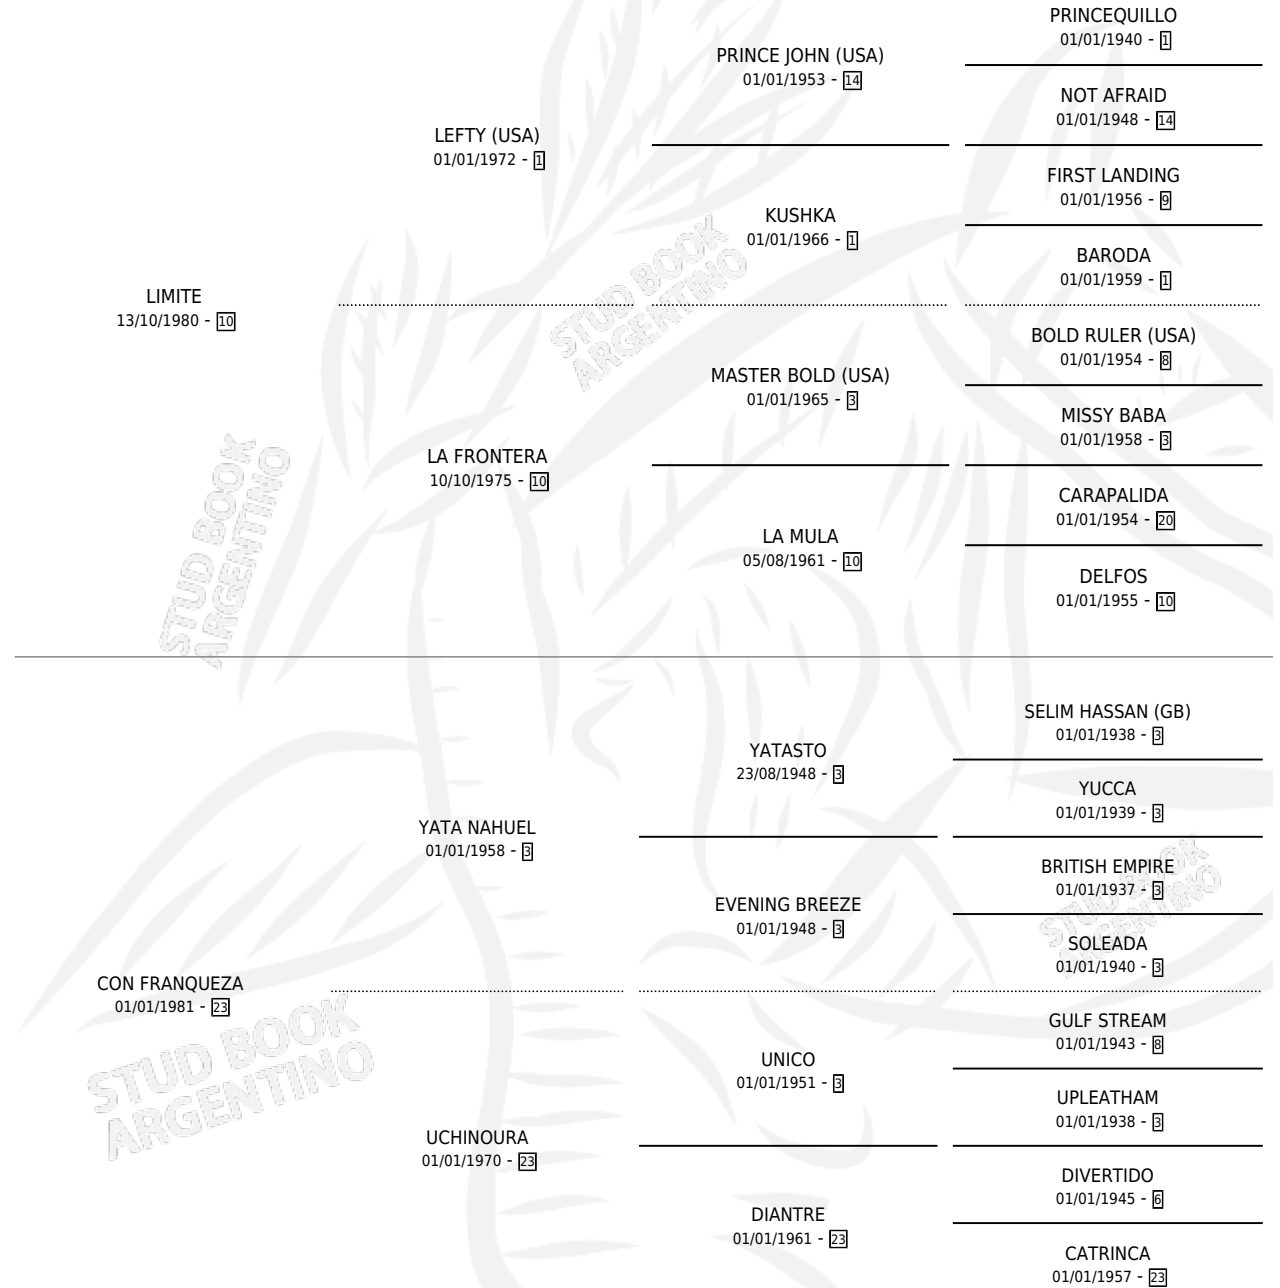

# CON FRONTERA

por LIMITE y CON FRANQUEZA por YATA NAHUEL

Argentina · Hembra · Alazan · SP · 10/07/1987  
Familia 23-a · Volumen 33

## ESTADO

TIPIFICACIÓN SANGUÍNEA	X
TIPIFICACIÓN POR ADN	X
PASAPORTE	X
IDENTIFICACIÓN POR MICROCHIP	X
REPRODUCTOR	X

**Lugar de nacimiento:** Don Fede

**Criador:** Sin dato

## PEDIGREE