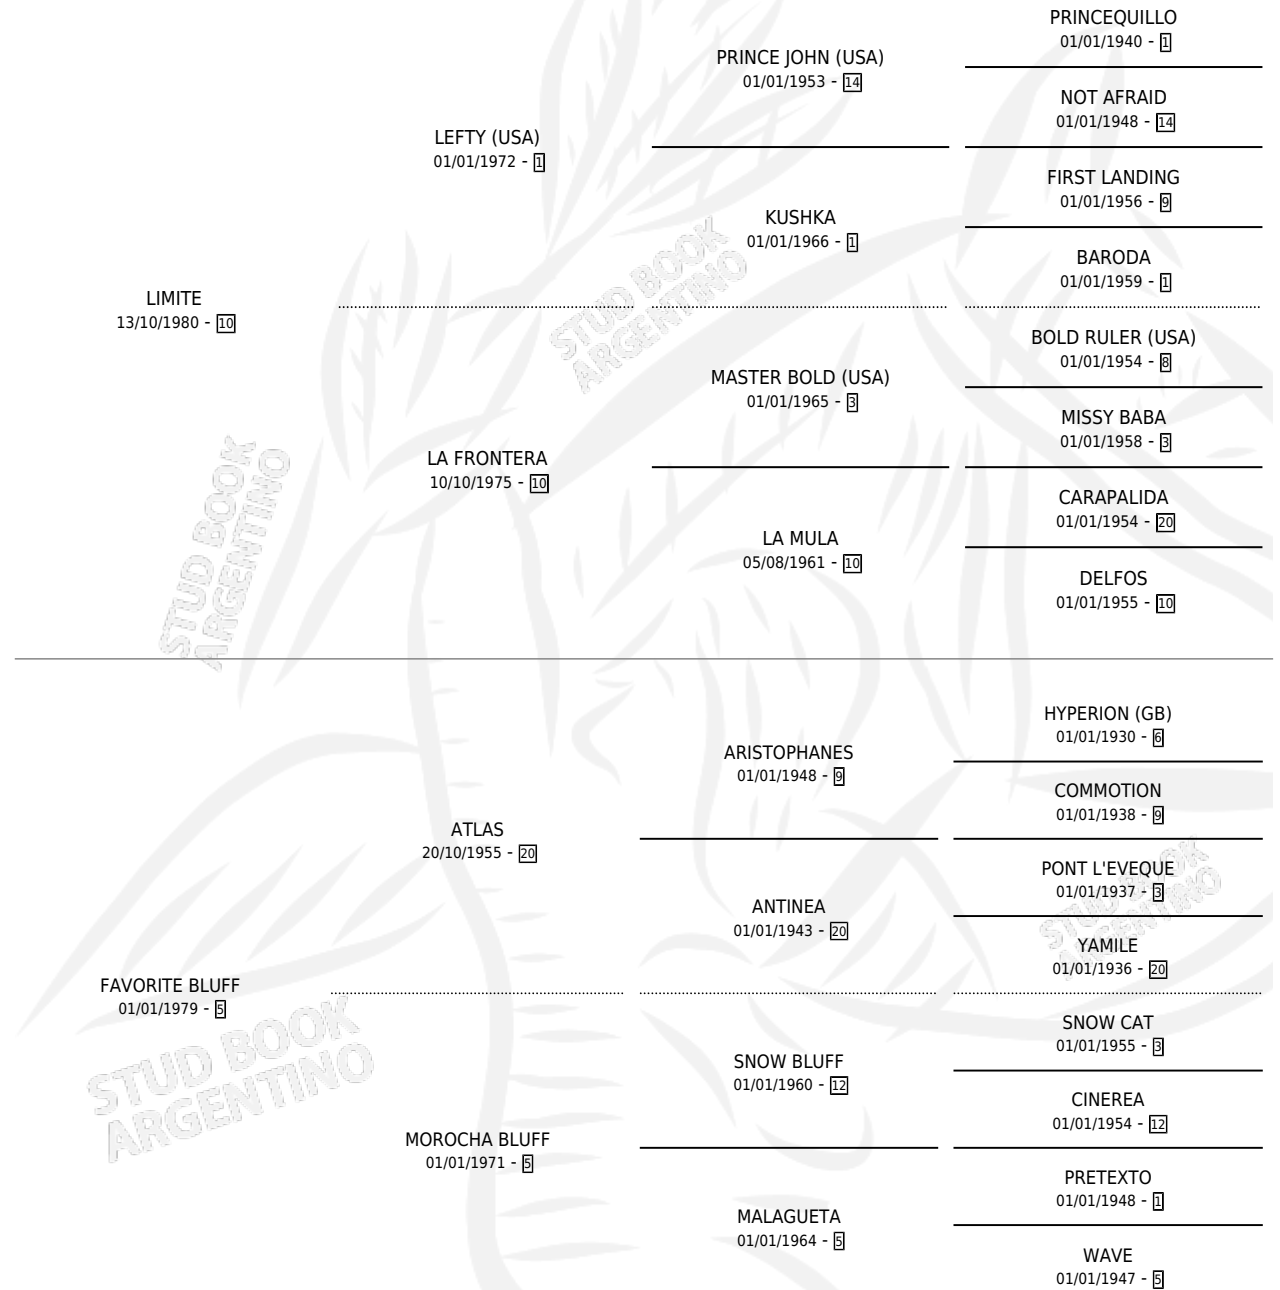

BLUFF LI

por LIMITE y FAVORITE BLUFF por ATLAS

Argentina · Hembra · Alazan · SP · 10/07/1987
Familia 5-d · Volumen 33

ESTADO

TIPIFICACIÓN SANGUÍNEA	X
TIPIFICACIÓN POR ADN	X
PASAPORTE	X
IDENTIFICACIÓN POR MICROCHIP	X
REPRODUCTOR	X

Lugar de nacimiento: Don Fede

Criador: Sin dato

PEDIGREE

BLUFF LI

Datos oficiales del Stud Book Argentino

Documento generado el 28/04/2026

studbook.org.ar