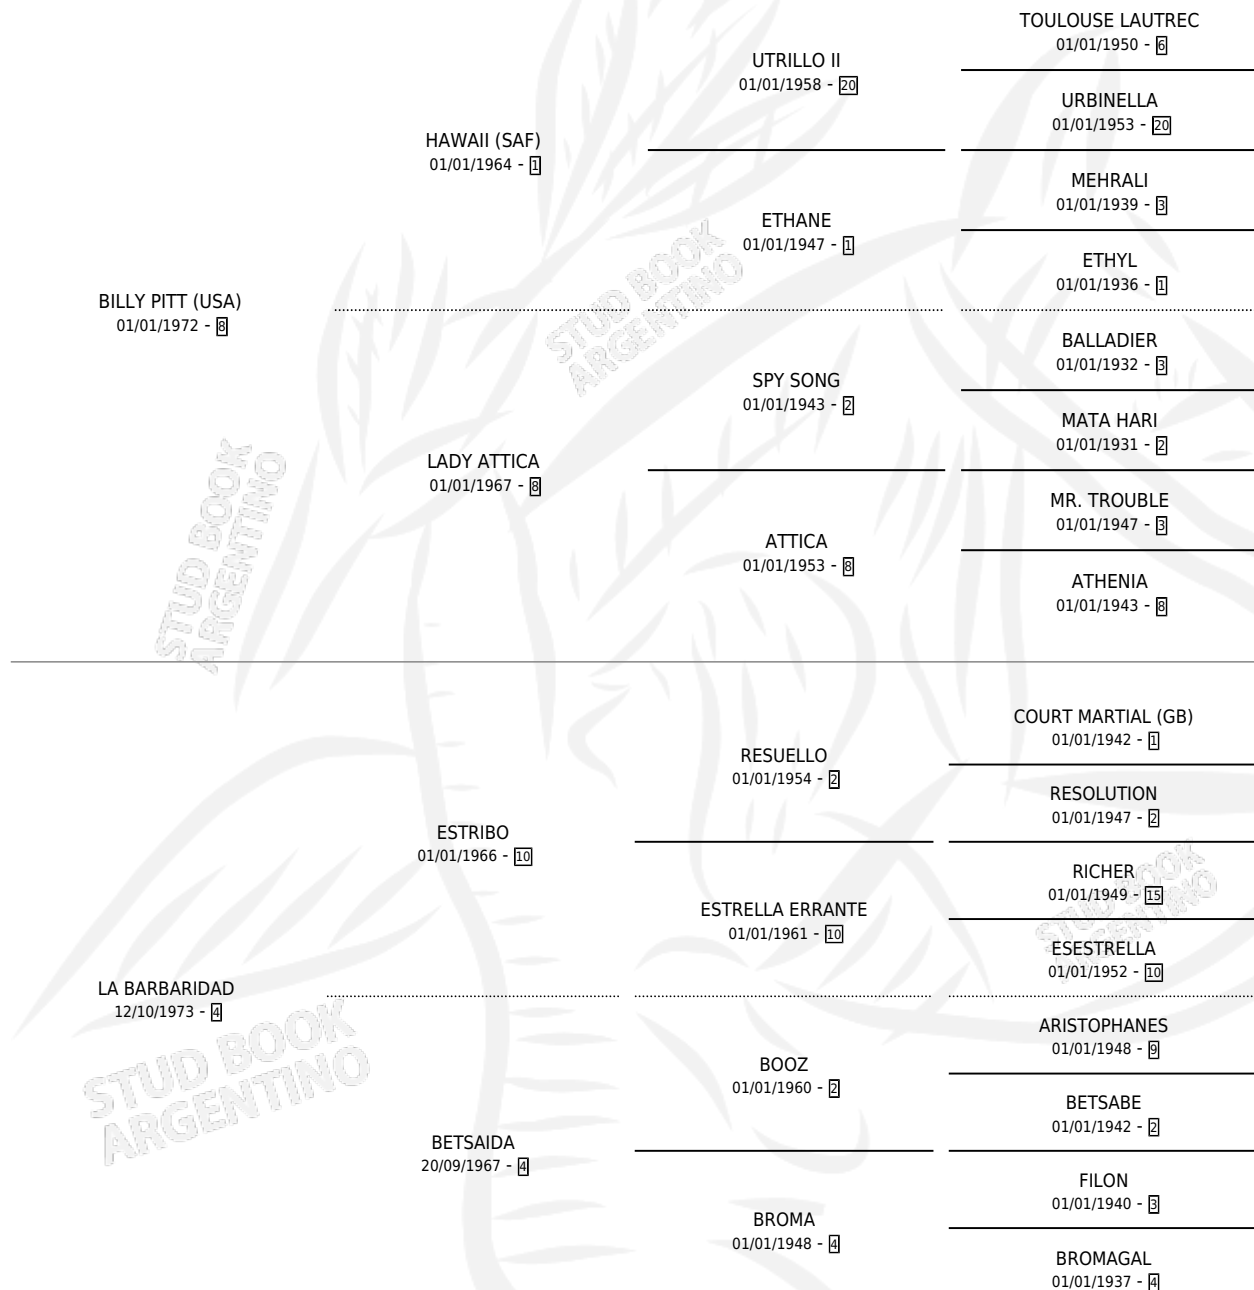

BARBIANA BILL

por **BILLY PITT (USA)** y **LA BARBARIDAD** por **ESTRIBO**

Argentina · Hembra · Zaino · SP · 19/07/1987
Familia 4-b · Volumen 33

ESTADO

TIPIFICACIÓN SANGUÍNEA	✓
TIPIFICACIÓN POR ADN	✓
PASAPORTE	X
IDENTIFICACIÓN POR MICROCHIP	X
REPRODUCTOR	✓

Lugar de nacimiento: Maryland

Criador: Sin dato

~

HIJOS

	MACHOS	HEMBRAS
10 NACIERON	3	7
6 CORRIERON	1	5
3 GANARON	0	3
0 GANADORES CL	0 GANADORES GR	0 GANADORES G1

PEDIGREE

CAMPAÑA

Solo carreras oficiales de Argentina