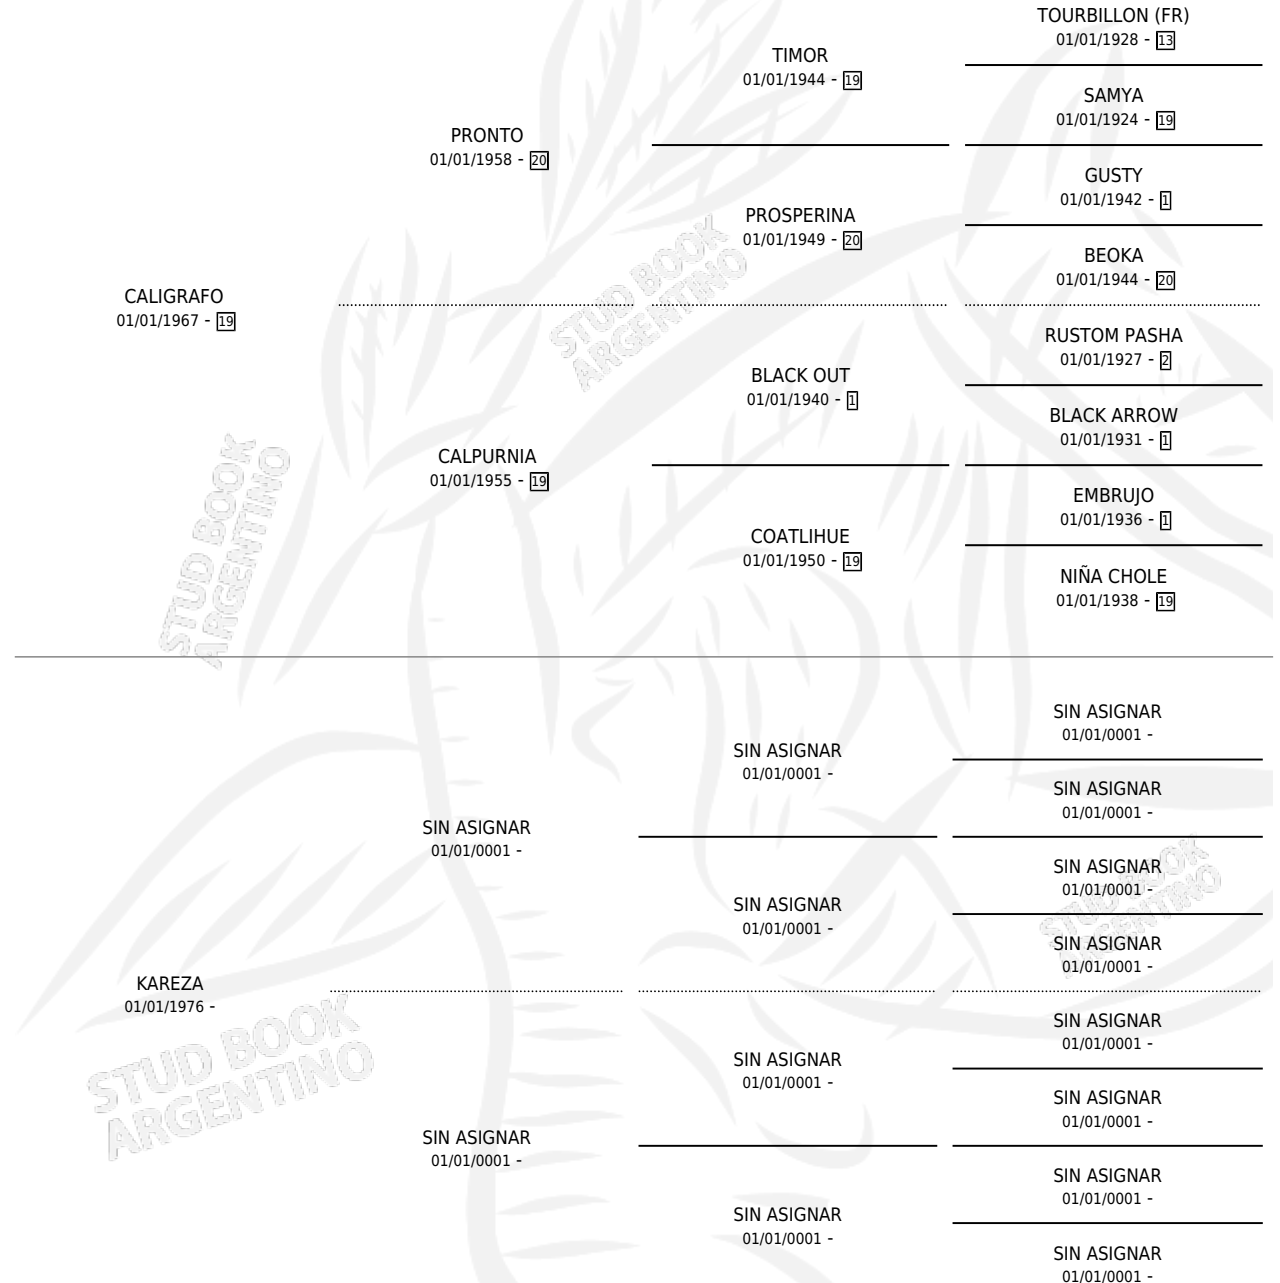

CARRETON

por CALIGRAFO y KAREZA por SIN ASIGNAR

Argentina · Macho · Zaino · SP · 24/07/1987
Familia · Volumen 33

ESTADO

TIPIFICACIÓN SANGUÍNEA	X
TIPIFICACIÓN POR ADN	X
PASAPORTE	X
IDENTIFICACIÓN POR MICROCHIP	X
REPRODUCTOR	X

Lugar de nacimiento: Ytacua

Criador: Sin dato

PEDIGREE

CAMPAÑA

Solo carreras oficiales de Argentina

POR EDAD

EDAD	CC	1°	2°	3°	4°	5°	NP	CLC	CLG	CLCG1	CLGG1	IMPORTE	GANANCIA / CC
3 AÑOS	2	0	0	0	1	1	0	0	0	0	0	\$0	\$0
6 AÑOS	1	0	0	0	0	0	1	0	0	0	0	\$0	\$0
TOTALES	3	0	0	0	1	1	1	0	0	0	0	\$0	\$0
%		0.0%	0.0%	0.0%	33.3%	33.3%	33.3%	0.0%	0.0%	0.0%	0.0%		