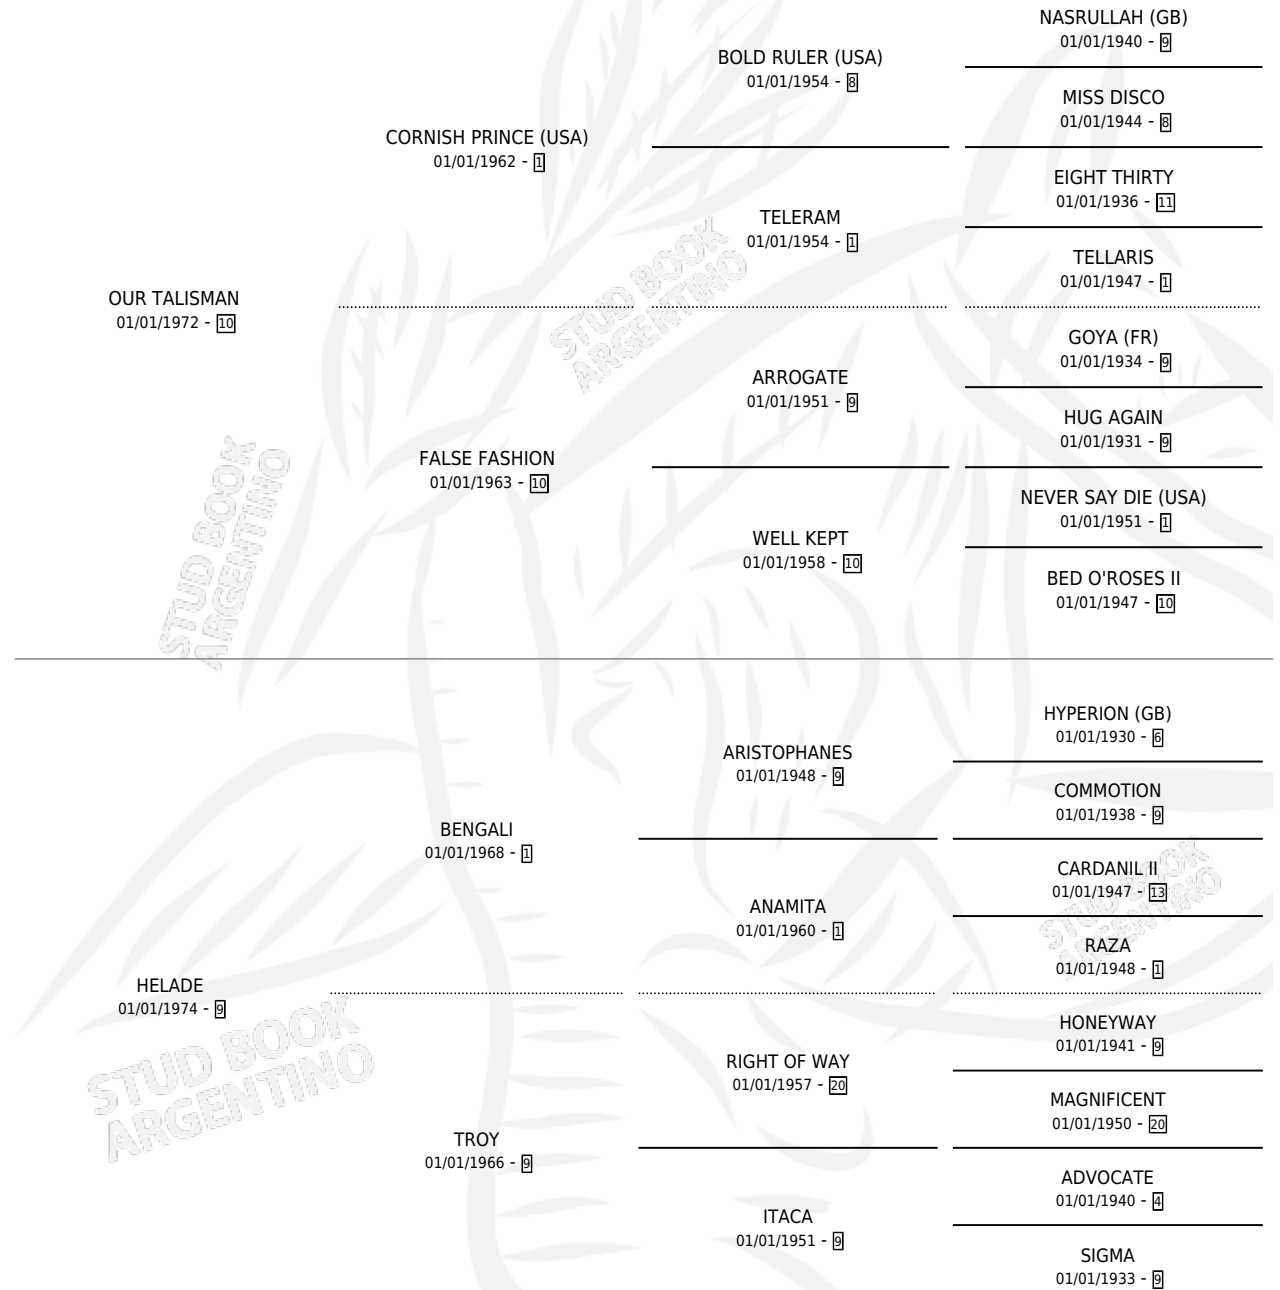

Lugar de nacimiento: Campo particular

Criador: Sin dato

~

HIJOS

	MACHOS	HEMBRAS
3 NACIERON	1	2
1 CORRIERON	0	1
1 GANARON	0	1
0 GANADORES CL	0 GANADORES GR	0 GANADORES G1

PEDIGREE

CAMPAÑA

Solo carreras oficiales de Argentina