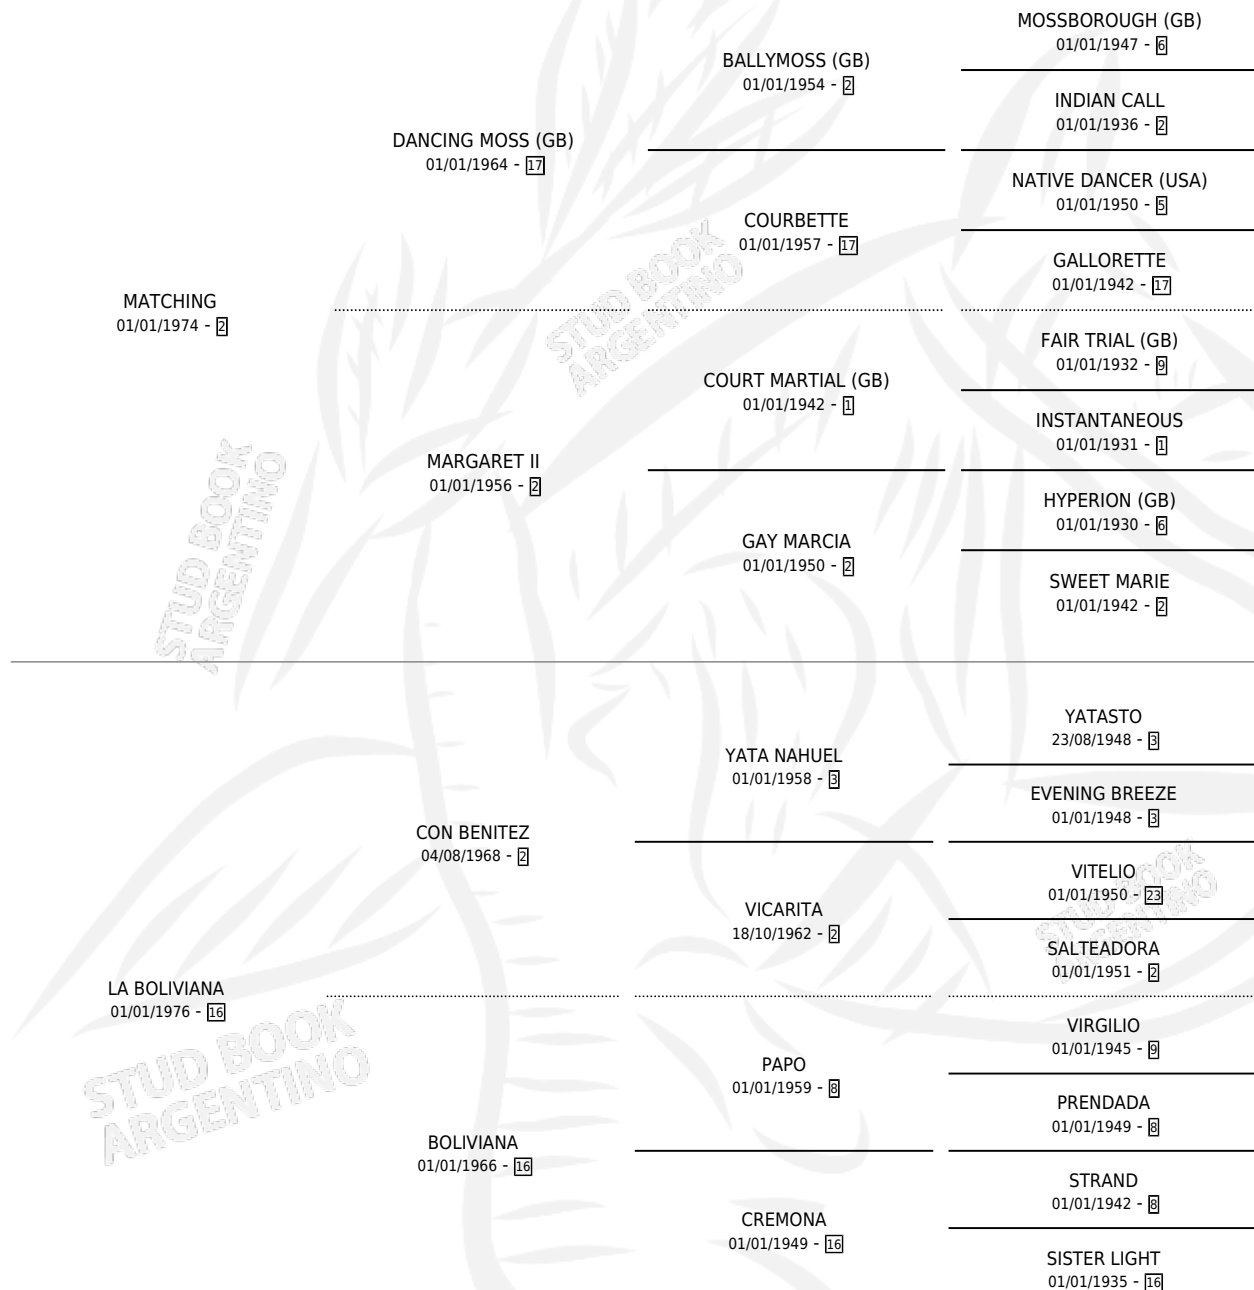

MISOLE

por **MATCHING** y **LA BOLIVIANA** por **CON BENITEZ**

Argentina · Hembra · Tordillo · SP · 28/07/1987
Familia 16-d · Volumen 33

ESTADO

TIPIFICACIÓN SANGUÍNEA	✓
TIPIFICACIÓN POR ADN	X
PASAPORTE	X
IDENTIFICACIÓN POR MICROCHIP	X
REPRODUCTOR	✓

Lugar de nacimiento: Mi Rincon

Criador: Sin dato

~

HIJOS

	MACHOS	HEMBRAS
2 NACIERON	2	0
1 CORRIERON	1	0
1 GANARON	1	0
0 GANADORES CL	0 GANADORES GR	0 GANADORES G1

PEDIGREE

CAMPAÑA

Solo carreras oficiales de Argentina