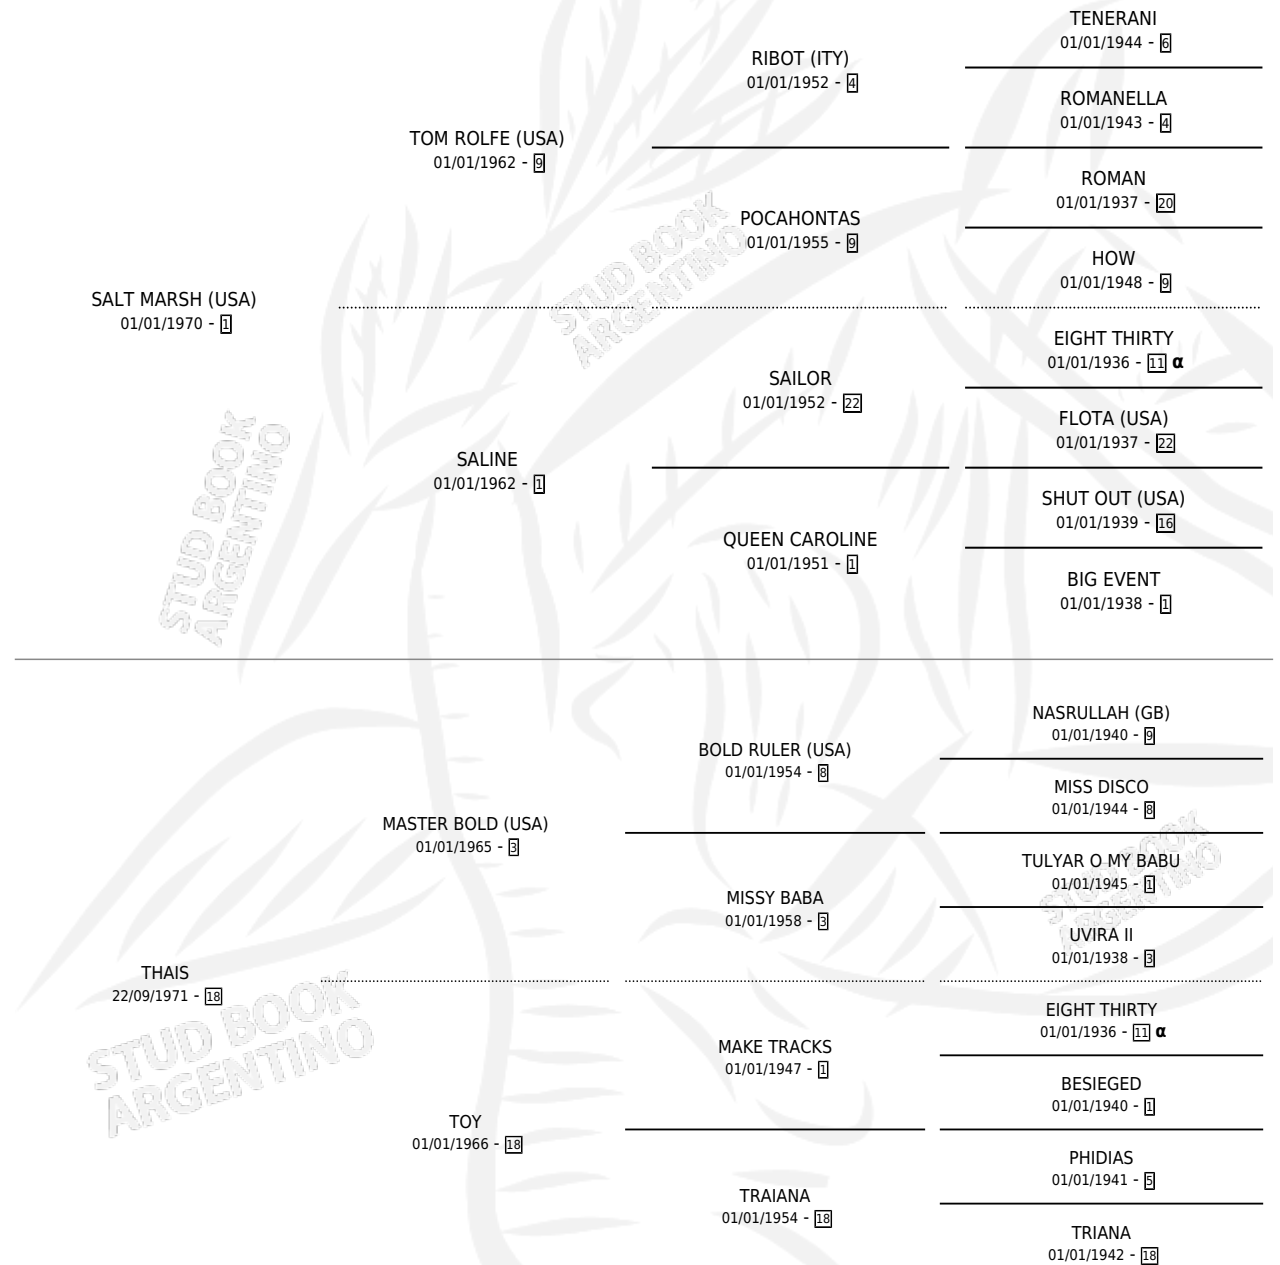

TANGO

por **SALT MARSH (USA)** y **THAIS** por **MASTER BOLD (USA)**

Argentina · Macho · Zaino Colorado · SP · 07/07/1987
Familia 18-a · Volumen 33

ESTADO

TIPIFICACIÓN SANGUÍNEA	X
TIPIFICACIÓN POR ADN	X
PASAPORTE	X
IDENTIFICACIÓN POR MICROCHIP	X
REPRODUCTOR	X

Lugar de nacimiento: La Quebrada

Criador: Ceriani Cernadas Hernan y Ferrer Reyes Sara Ceriani De

PEDIGREE

INBREEDING : α