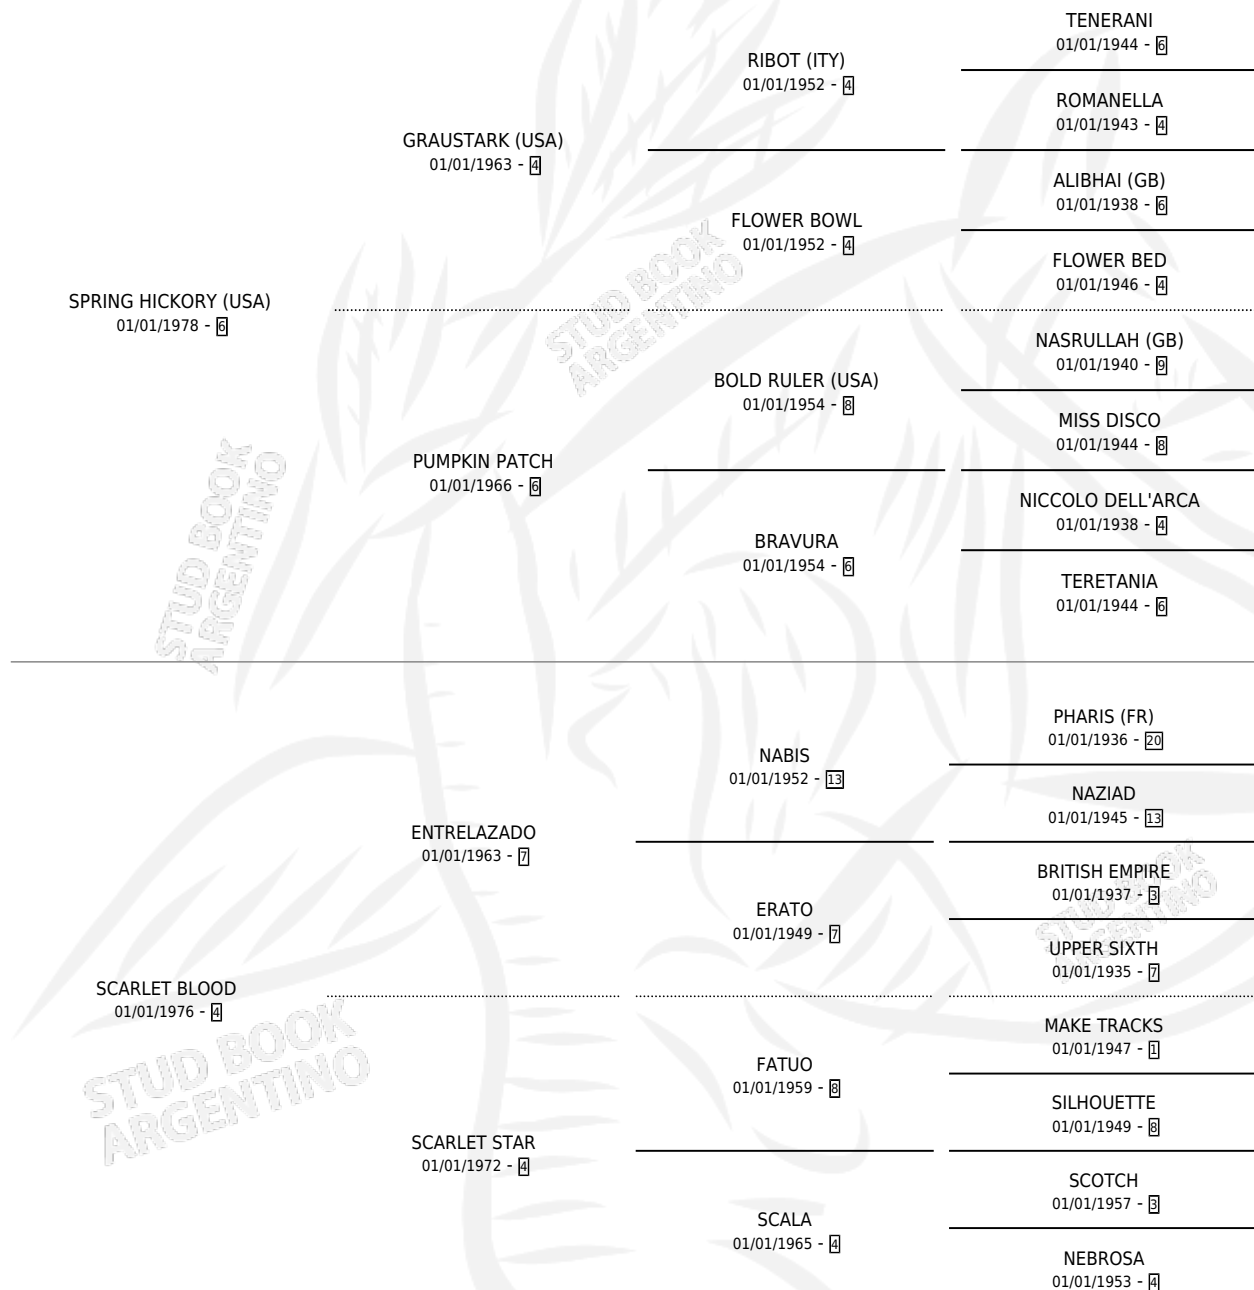

BLUFF

por **SPRING HICKORY (USA)** y **SCARLET BLOOD** por **ENTRELAZADO**

Argentina · Hembra · Alazan Tostado · SP · 08/07/1987
Familia 4-d · Volumen 33

ESTADO

TIPIFICACIÓN SANGUÍNEA	X
TIPIFICACIÓN POR ADN	X
PASAPORTE	X
IDENTIFICACIÓN POR MICROCHIP	X
REPRODUCTOR	X

Lugar de nacimiento: El Chañar

Criador: Asociacion Cooperativa De Criadores De Caballos De Carrera

PEDIGREE