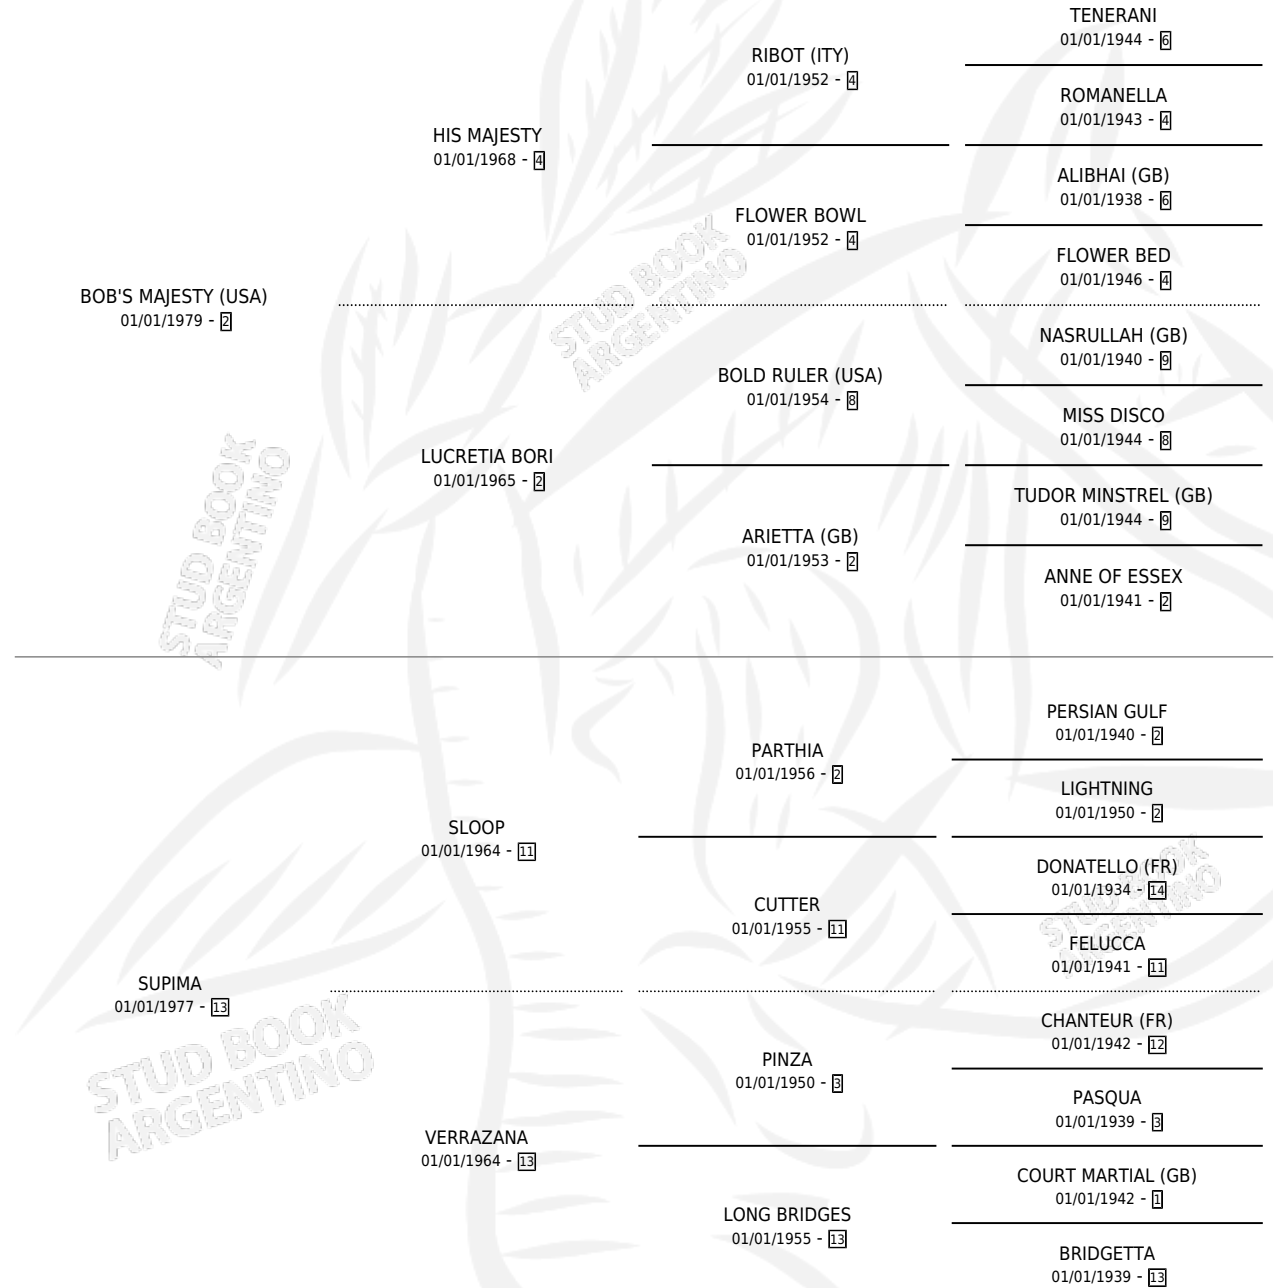

CICCIOLINA

por **BOB'S MAJESTY (USA)** y **SUPIMA** por **SLOOP**

Argentina · Hembra · Zaino · SP · 09/07/1987
Familia 13 · Volumen 33

ESTADO

TIPIFICACIÓN SANGUÍNEA	X
TIPIFICACIÓN POR ADN	X
PASAPORTE	X
IDENTIFICACIÓN POR MICROCHIP	X
REPRODUCTOR	X

Lugar de nacimiento: J.c.c.

Criador: Sin dato

PEDIGREE

CAMPAÑA

Solo carreras oficiales de Argentina

POR EDAD

EDAD	CC	1°	2°	3°	4°	5°	NP	CLC	CLG	CLCG1	CLGG1	IMPORTE	GANANCIA / CC
3 AÑOS	1	0	0	0	0	0	1	0	0	0	0	\$0	\$0
TOTALES	1	0	0	0	0	0	1	0	0	0	0	\$0	\$0
%		0.0%	0.0%	0.0%	0.0%	0.0%	100%	0.0%	0.0%	0.0%	0.0%		