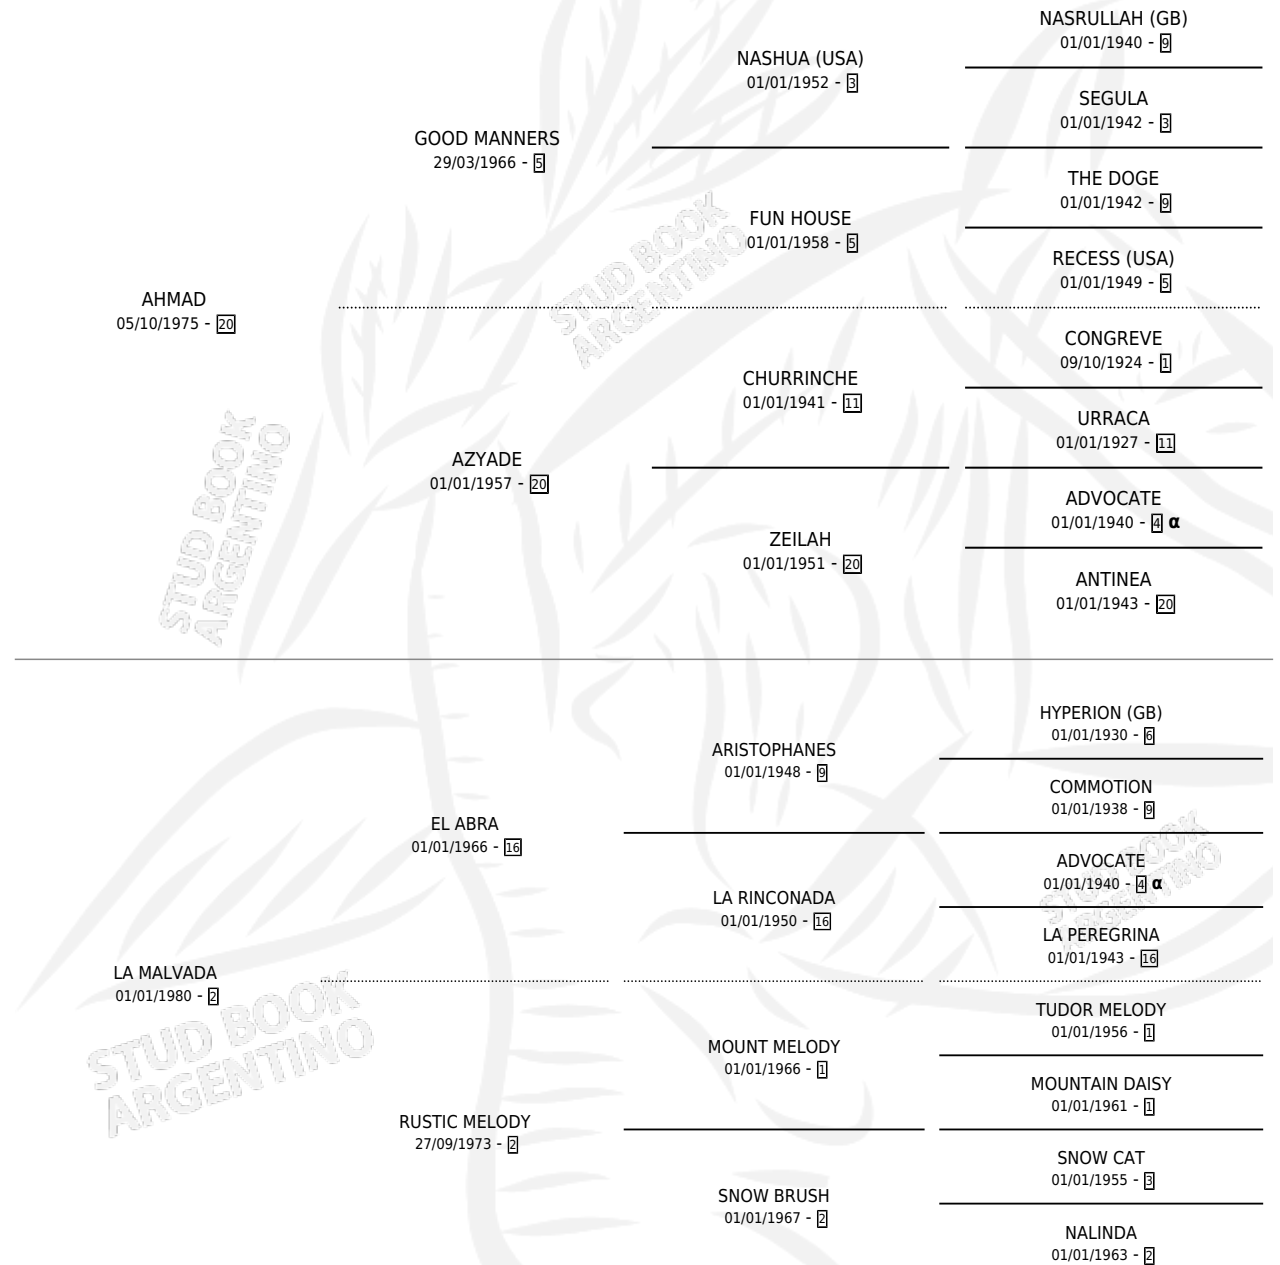

ACADEMICA

por AHMAD y LA MALVADA por EL ABRA

Argentina · Hembra · Zaino Doradillo · SP · 21/07/1987
Familia 2-h · Volumen 33

ESTADO

TIPIFICACIÓN SANGUÍNEA	✓
TIPIFICACIÓN POR ADN	✓
PASAPORTE	X
IDENTIFICACIÓN POR MICROCHIP	X
REPRODUCTOR	✓

Lugar de nacimiento: Don Santiago

Criador: Don Santiago

~

HIJOS

	MACHOS	HEMBRAS
10 NACIERON	5	5
6 CORRIERON	2	4
3 GANARON	1	2
0 GANADORES CL	0 GANADORES GR	0 GANADORES G1

PEDIGREE

INBREEDING : α