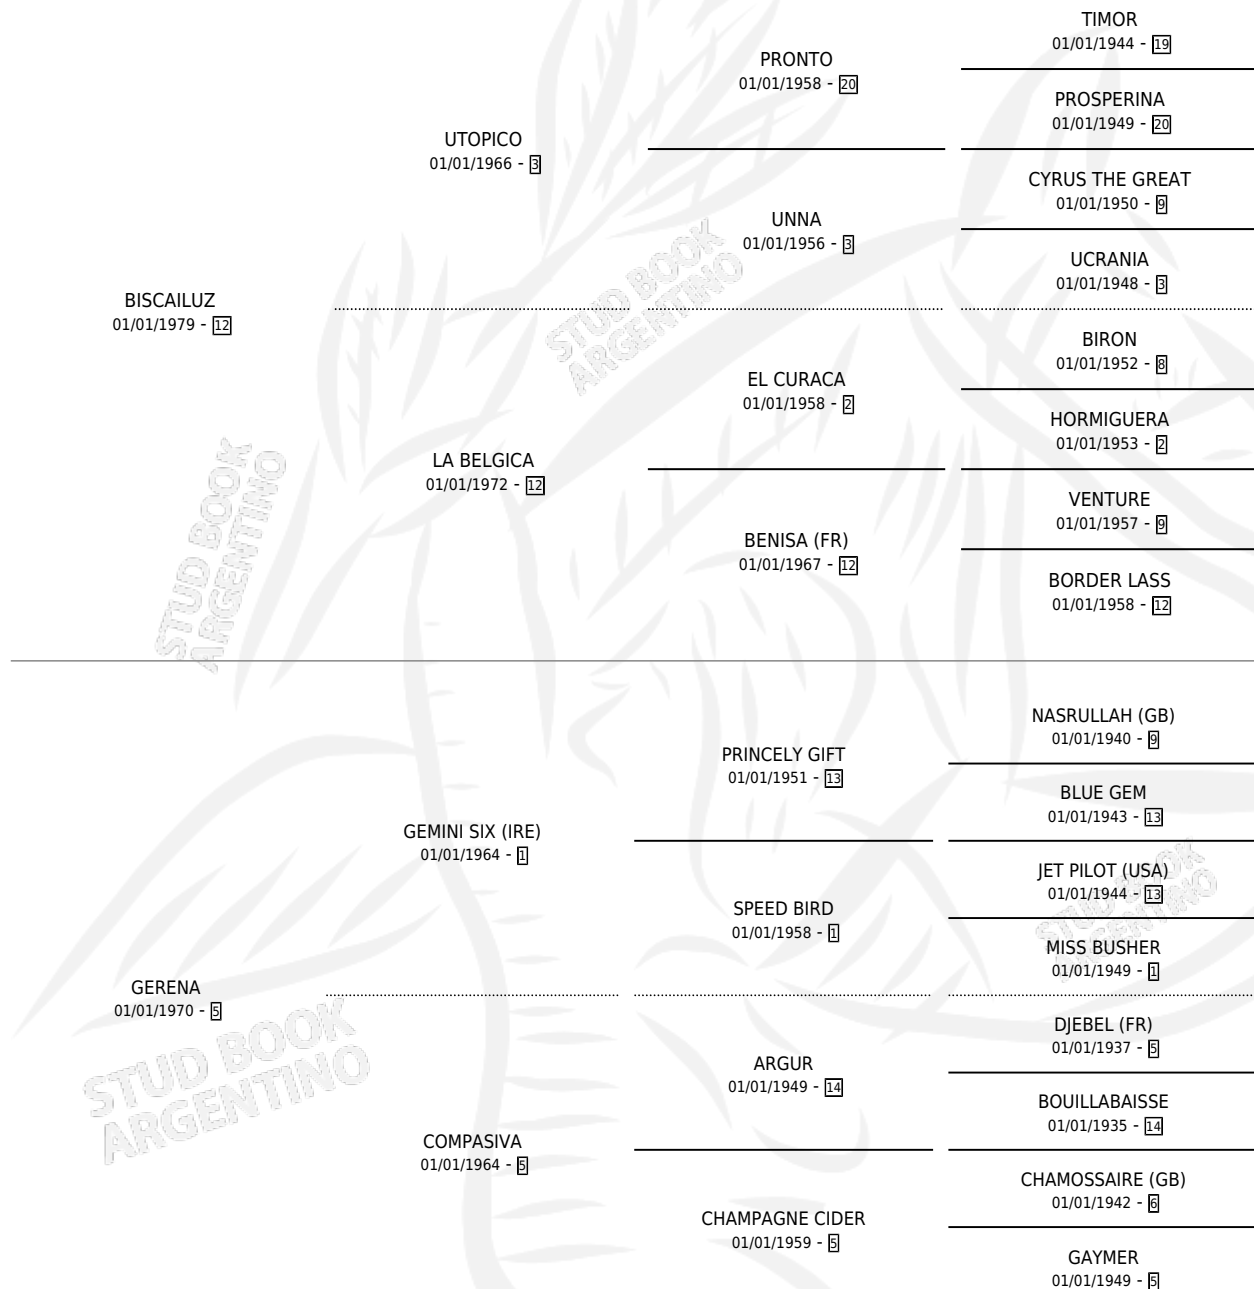

RUSA BIS

por **BISCAILUZ** y **GERENA** por **GEMINI SIX (IRE)**

Argentina · Hembra · Zaino · SP · 20/07/1987
Familia 5-d · Volumen 33

ESTADO

TIPIFICACIÓN SANGUÍNEA	✓
TIPIFICACIÓN POR ADN	X
PASAPORTE	X
IDENTIFICACIÓN POR MICROCHIP	X
REPRODUCTOR	✓

Lugar de nacimiento: La Blanca
Criador: Sin dato

~

HIJOS

	MACHOS	HEMBRAS
6 NACIERON	5	1
1 CORRIERON	1	0
1 GANARON	1	0
0 GANADORES CL	0 GANADORES GR	0 GANADORES G1

PEDIGREE