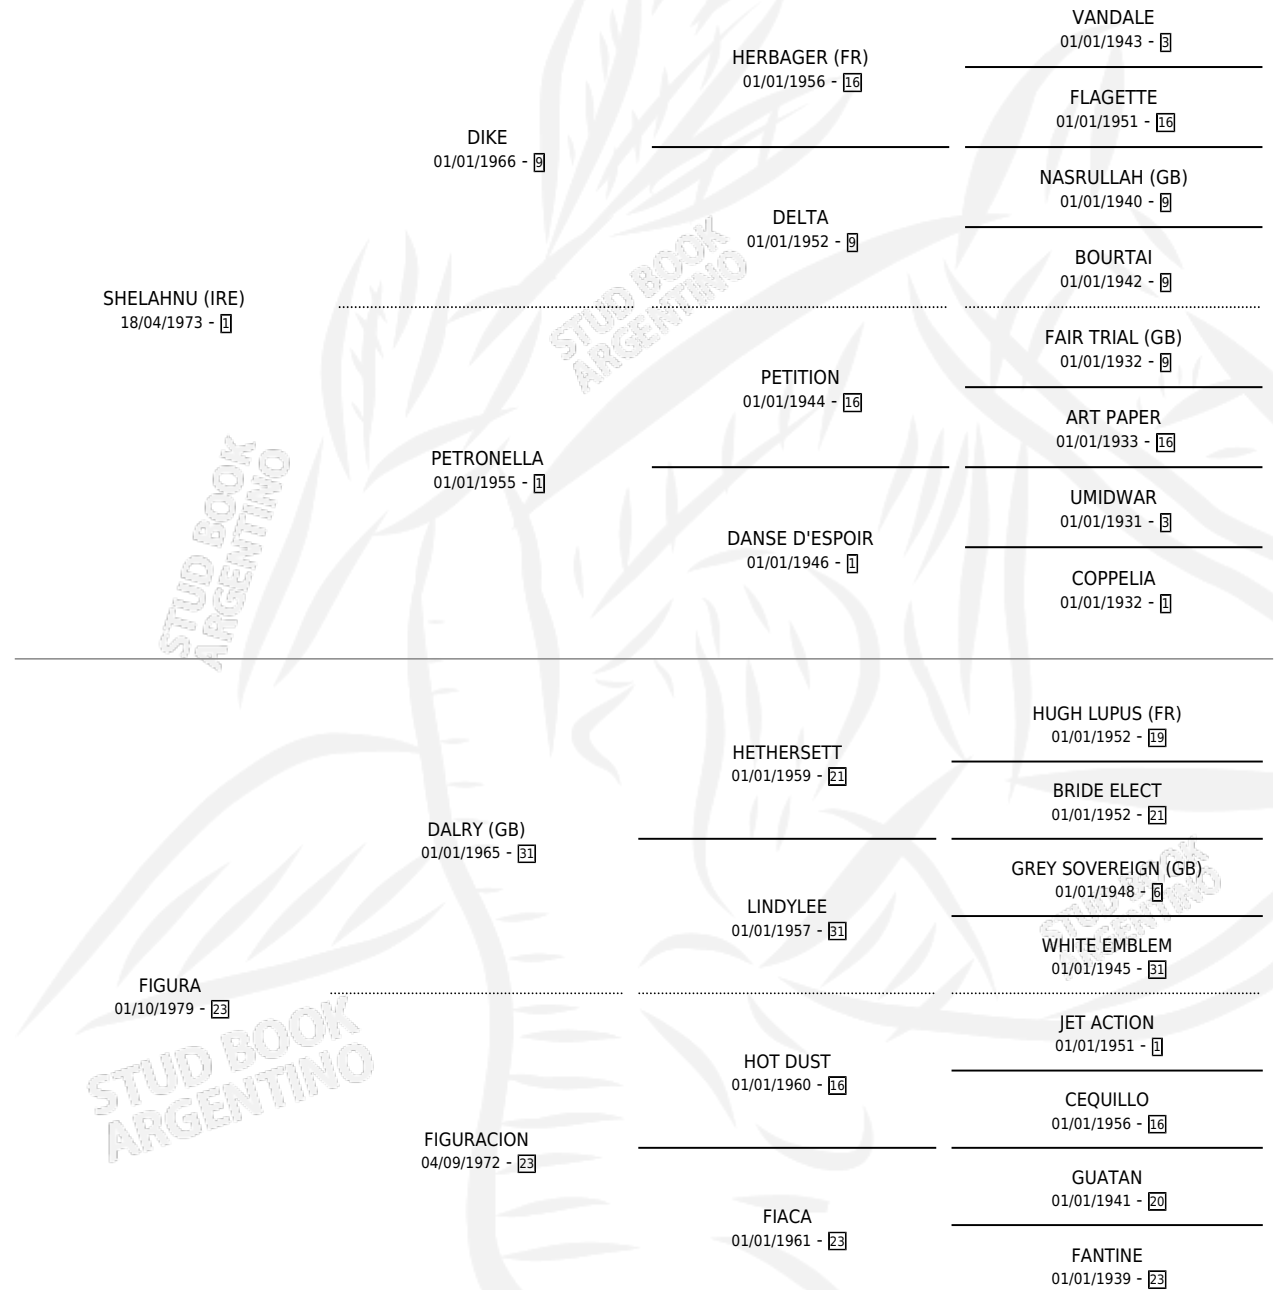

FIGURADA

por SHELAHNU (IRE) y FIGURA por DALRY (GB)

Argentina · Hembra · Zaino · SP · 15/07/1987
Familia 23-a · Volumen 33

ESTADO

TIPIFICACIÓN SANGUÍNEA	X
TIPIFICACIÓN POR ADN	X
PASAPORTE	X
IDENTIFICACIÓN POR MICROCHIP	X
REPRODUCTOR	X

Lugar de nacimiento: El Arco Iris

Criador: Sin dato

PEDIGREE

EXPORTACIÓN / IMPORTACIÓN

FECHA	MOVIMIENTO	PAÍS
01/06/1988	EXPORTADO	URUGUAY

FIGURADA

Datos oficiales del Stud Book Argentino

Documento generado el 04/05/2026