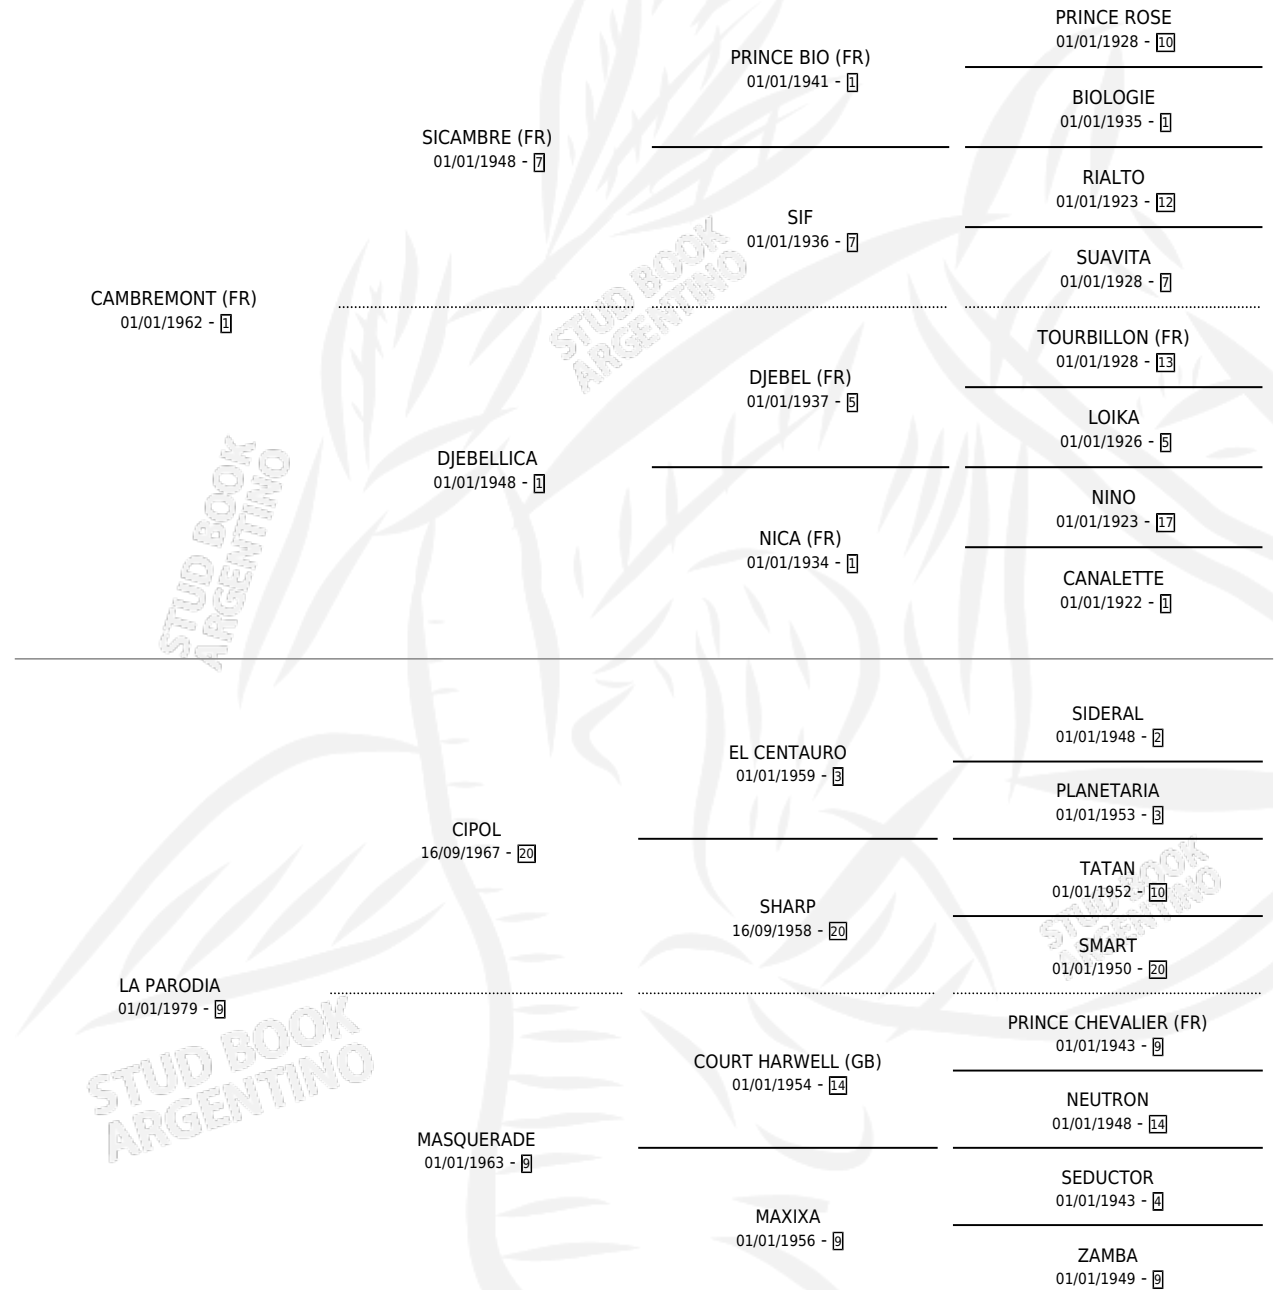

PUNCHINELLO

por **CAMBREMONT (FR)** y **LA PARODIA** por **CIPOL**

Argentina · Macho · Zaino · SP · 02/07/1987

Familia 9-g · Volumen 33

ESTADO

TIPIFICACIÓN SANGUÍNEA	X
TIPIFICACIÓN POR ADN	X
PASAPORTE	X
IDENTIFICACIÓN POR MICROCHIP	X
REPRODUCTOR	X

Lugar de nacimiento: Comalal

Criador: Sin dato

PEDIGREE

PUNCHINELLO

Datos oficiales del Stud Book Argentino

Documento generado el 05/05/2026

studbook.org.ar