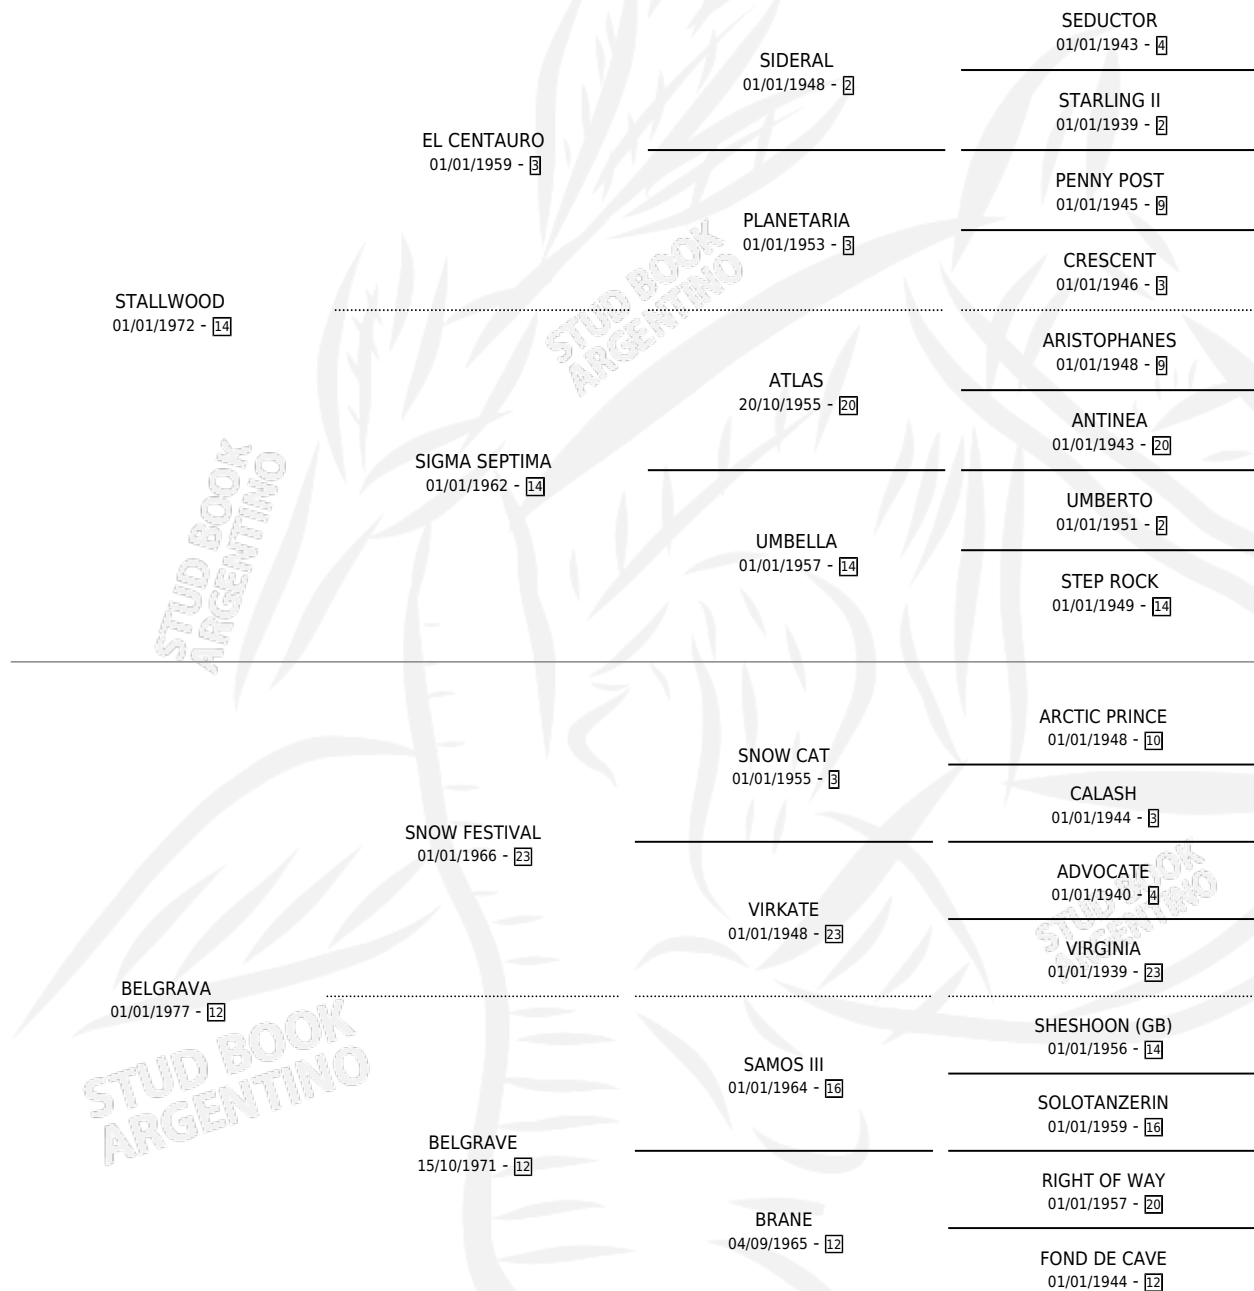

Lugar de nacimiento: La Irenita

Criador: Sin dato

~

HIJOS

	MACHOS	HEMBRAS
1 NACIERON	0	1
SIN ACTUACIONES		

PEDIGREE

CAMPAÑA

Solo carreras oficiales de Argentina