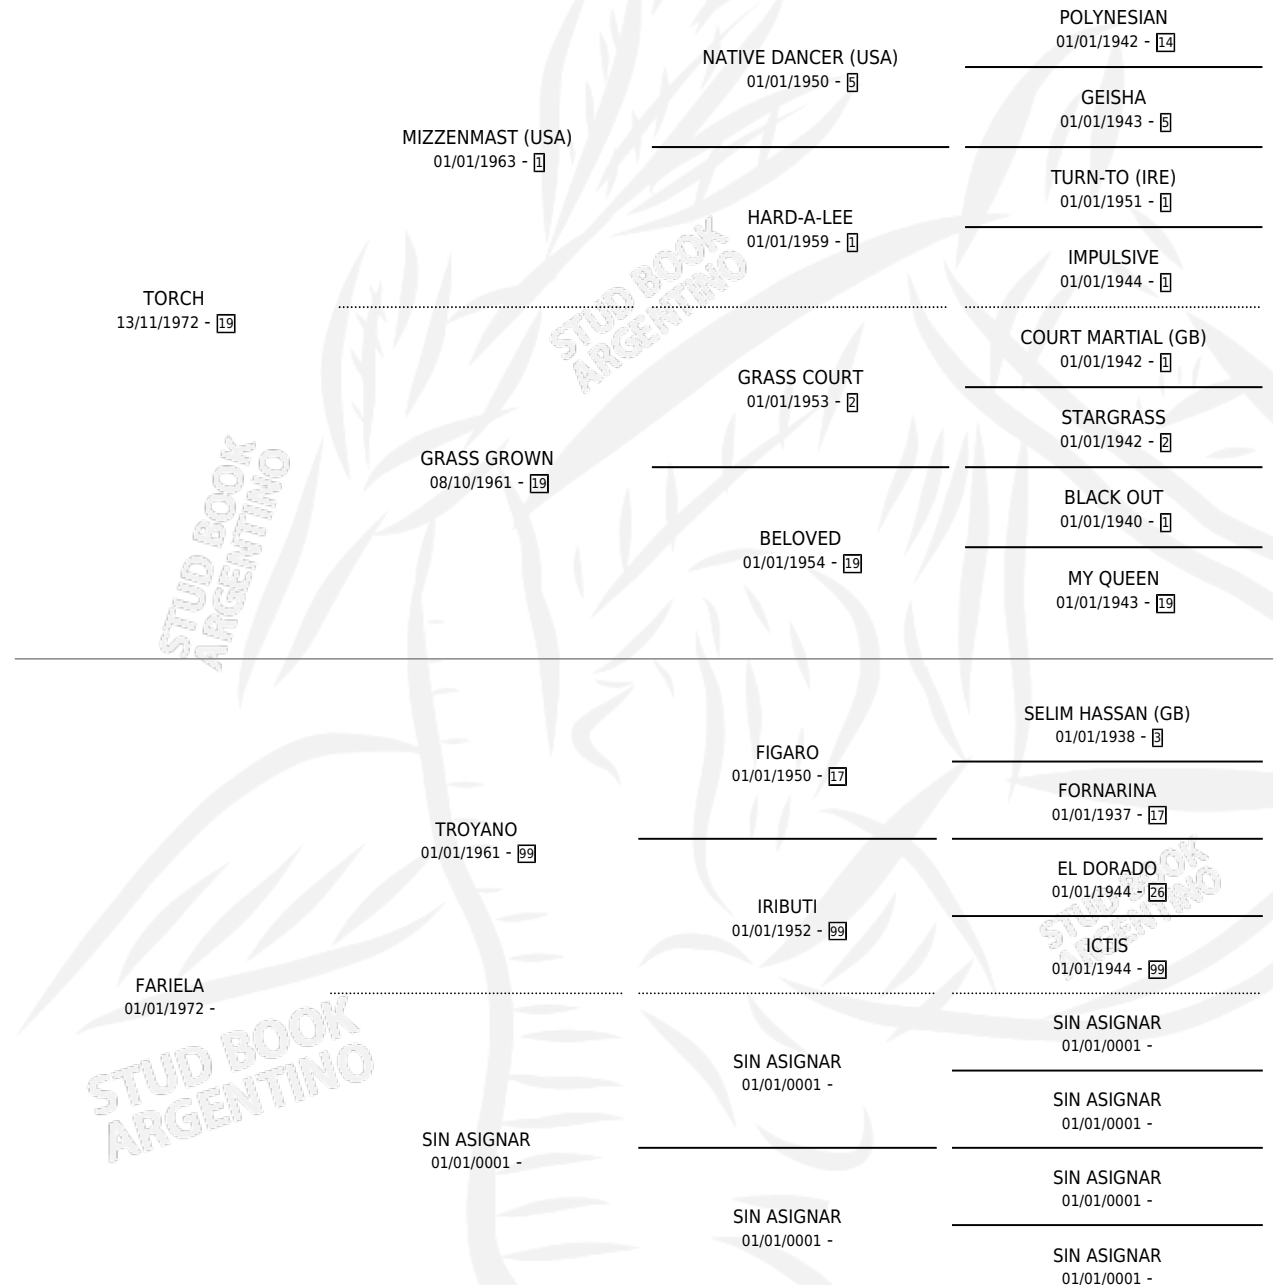

TORIELA

por TORCH y FARIELA por TROYANO

Argentina · Hembra · Alazan Tostado · SP · 20/07/1987
Familia · Volumen 33

ESTADO

TIPIFICACIÓN SANGUÍNEA	X
TIPIFICACIÓN POR ADN	X
PASAPORTE	X
IDENTIFICACIÓN POR MICROCHIP	X
REPRODUCTOR	X

Lugar de nacimiento: La Chola

Criador: Sin dato

PEDIGREE

CAMPAÑA

Solo carreras oficiales de Argentina

POR EDAD

EDAD	CC	1°	2°	3°	4°	5°	NP	CLC	CLG	CLCG1	CLGG1	IMPORTE	GANANCIA / CC
4 AÑOS	3	1	0	1	0	0	1	0	0	0	0	\$0	\$0
TOTALES	3	1	0	1	0	0	1	0	0	0	0	\$0	\$0
%		33.3%	0.0%	33.3%	0.0%	0.0%	33.3%	0.0%	0.0%	0.0%	0.0%		