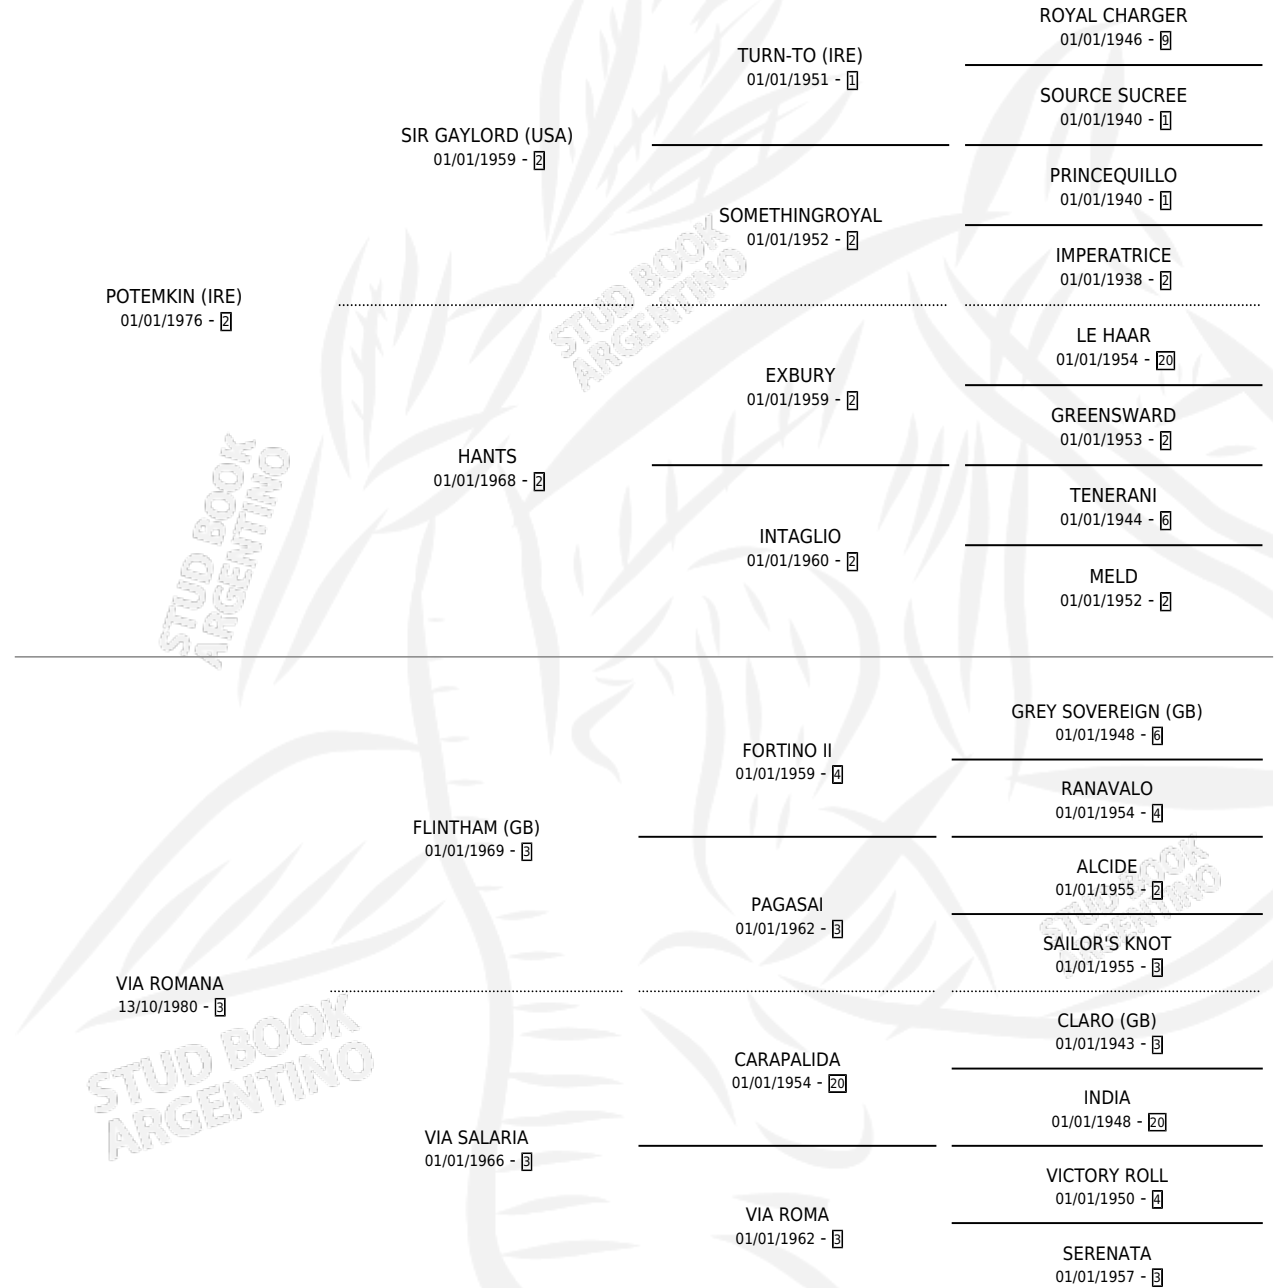

EL ROMANTICO

por **POTEMKIN (IRE)** y **VIA ROMANA** por **FLINTHAM (GB)**

Argentina · Macho · Zaino Colorado · SP · 27/07/1987
Familia 3-m · Volumen 33

ESTADO

TIPIFICACIÓN SANGUÍNEA	X
TIPIFICACIÓN POR ADN	X
PASAPORTE	X
IDENTIFICACIÓN POR MICROCHIP	X
REPRODUCTOR	X

Lugar de nacimiento: La Calandria

Criador: Sin dato

PEDIGREE

EL ROMANTICO

Datos oficiales del Stud Book Argentino

Documento generado el 08/05/2026

studbook.org.ar