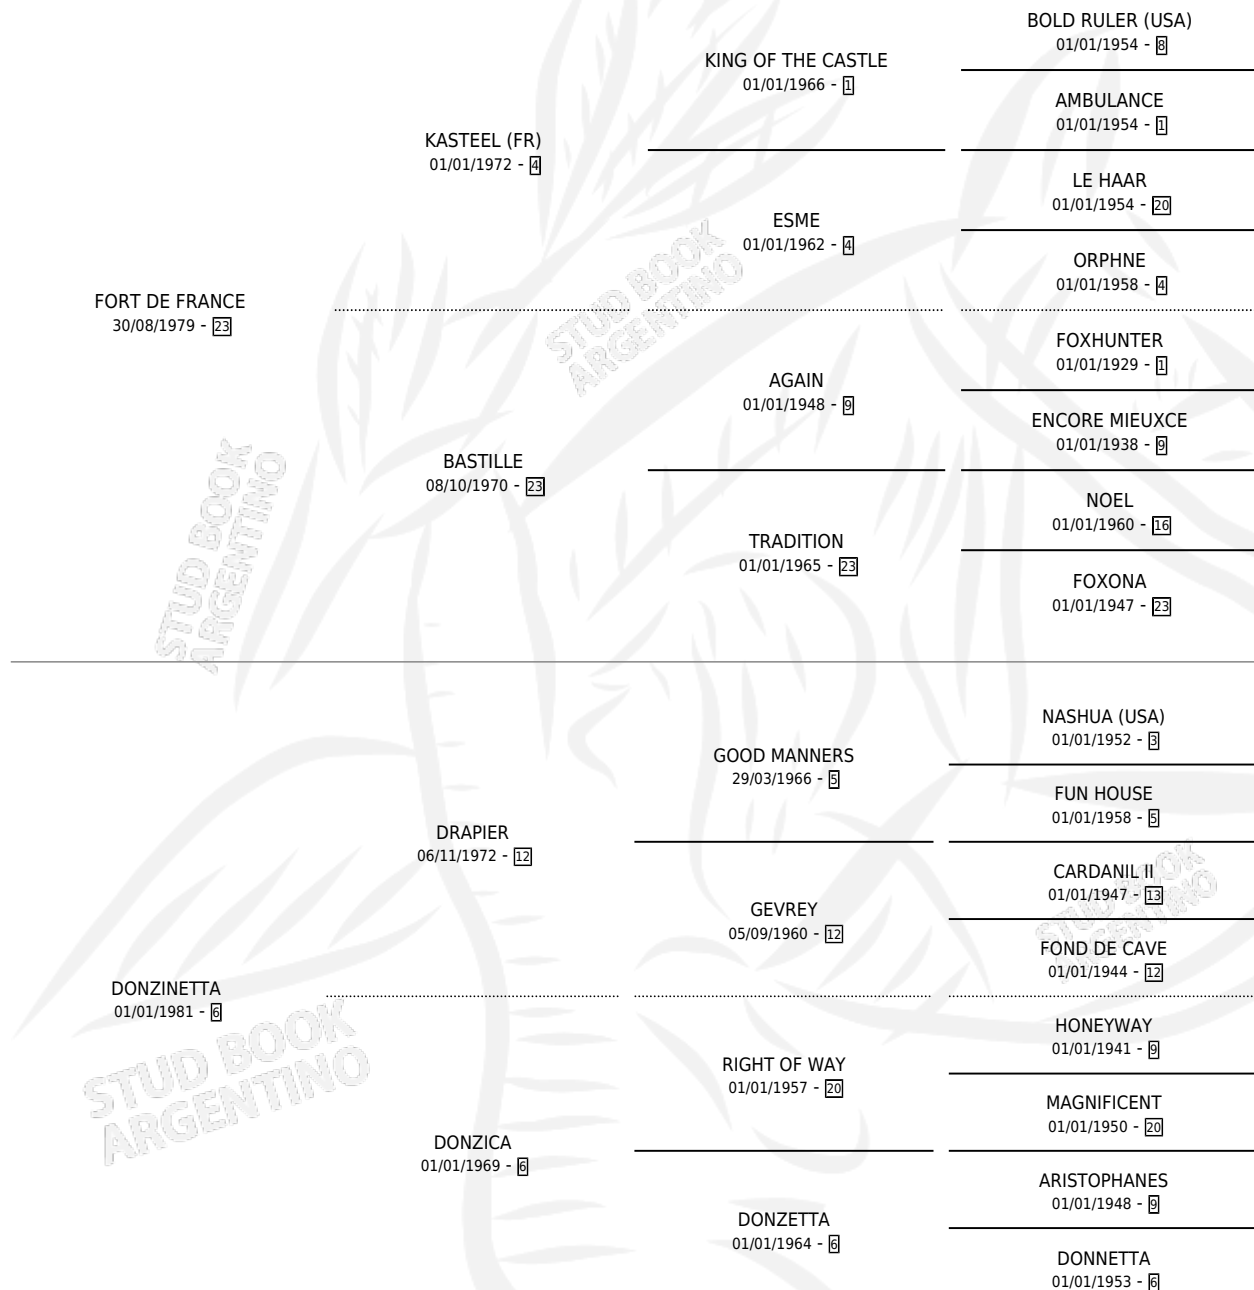

Lugar de nacimiento: La Quebrada

Criador: Sin dato

~

HIJOS

	MACHOS	HEMBRAS
6 NACIERON	0	6
1 CORRIERON	0	1

SIN ACTUACIONES

PEDIGREE

CAMPAÑA

Solo carreras oficiales de Argentina

POR EDAD

EDAD	CC	1°	2°	3°	4°	5°	NP	CLC	CLG	CLCG1	CLGG1	IMPORTE	GANANCIA / CC
3 AÑOS	1	0	0	0	0	0	1	0	0	0	0	\$0	\$0
TOTALES	1	0	0	0	0	0	1	0	0	0	0	\$0	\$0
%		0.0%	0.0%	0.0%	0.0%	0.0%	100%	0.0%	0.0%	0.0%	0.0%		

SERVICIOS

Servicios **10** / Nacimientos **6** / Efectividad **60.00%**

PADRILLO	PRODUCTO	CRIADOR	1ER SERVICIO	ÚLTIMO SERVICIO
PIJINILLO	Ø		17/10/2000	19/10/2000
FLASH BLACK	Ø		22/09/1999	24/09/1999
PIJINILLO	Ø		09/09/1998	03/10/1998
SAFETY FASS	Ø		06/10/1997	08/10/1997
PIJINILLO	ALFONZA (H AT, 27/09/1997)	EL 52	19/10/1996	19/10/1996
RISQUET	LA FORTINERA (H A, 10/10/1996)	EL 52	11/10/1995	03/11/1995
RISQUET	MARINA REAL (H A, 02/10/1995)	EL 52	17/10/1994	21/10/1994
RISQUET	RISKY BAIL (H A, 18/09/1994)	EL 52	07/10/1993	11/10/1993
RISQUET	MISS RISKY (H A, 25/08/1993)	EL 52	17/09/1992	25/09/1992
SALT MARSH (USA)	ALFA RED (H ZC, 16/07/1992)	EL 52	15/08/1991	15/08/1991