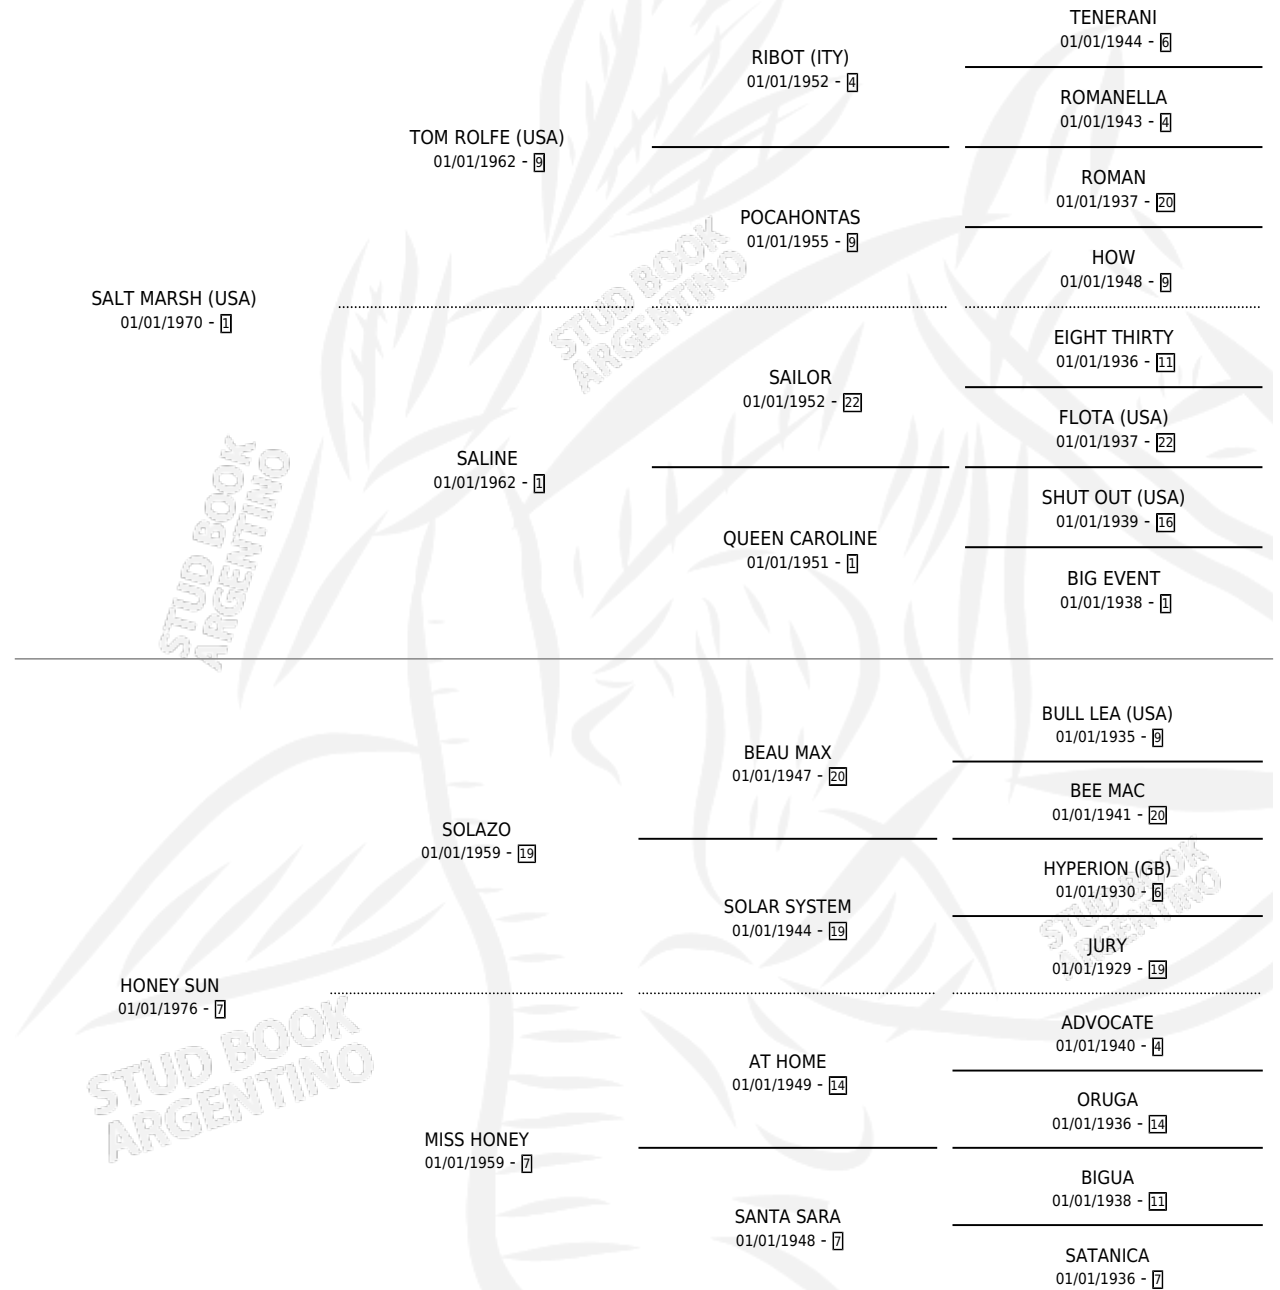

KERO

por **SALT MARSH (USA)** y **HONEY SUN** por **SOLAZO**

Argentina · Macho · Zaino Doradillo · SP · 18/07/1987
Familia 7-d · Volumen 33

ESTADO

TIPIFICACIÓN SANGUÍNEA	X
TIPIFICACIÓN POR ADN	X
PASAPORTE	X
IDENTIFICACIÓN POR MICROCHIP	X
REPRODUCTOR	X

Lugar de nacimiento: La Quebrada

Criador: Ceriani Cernadas Hernan y Ferrer Reyes Sara Ceriani De

PEDIGREE