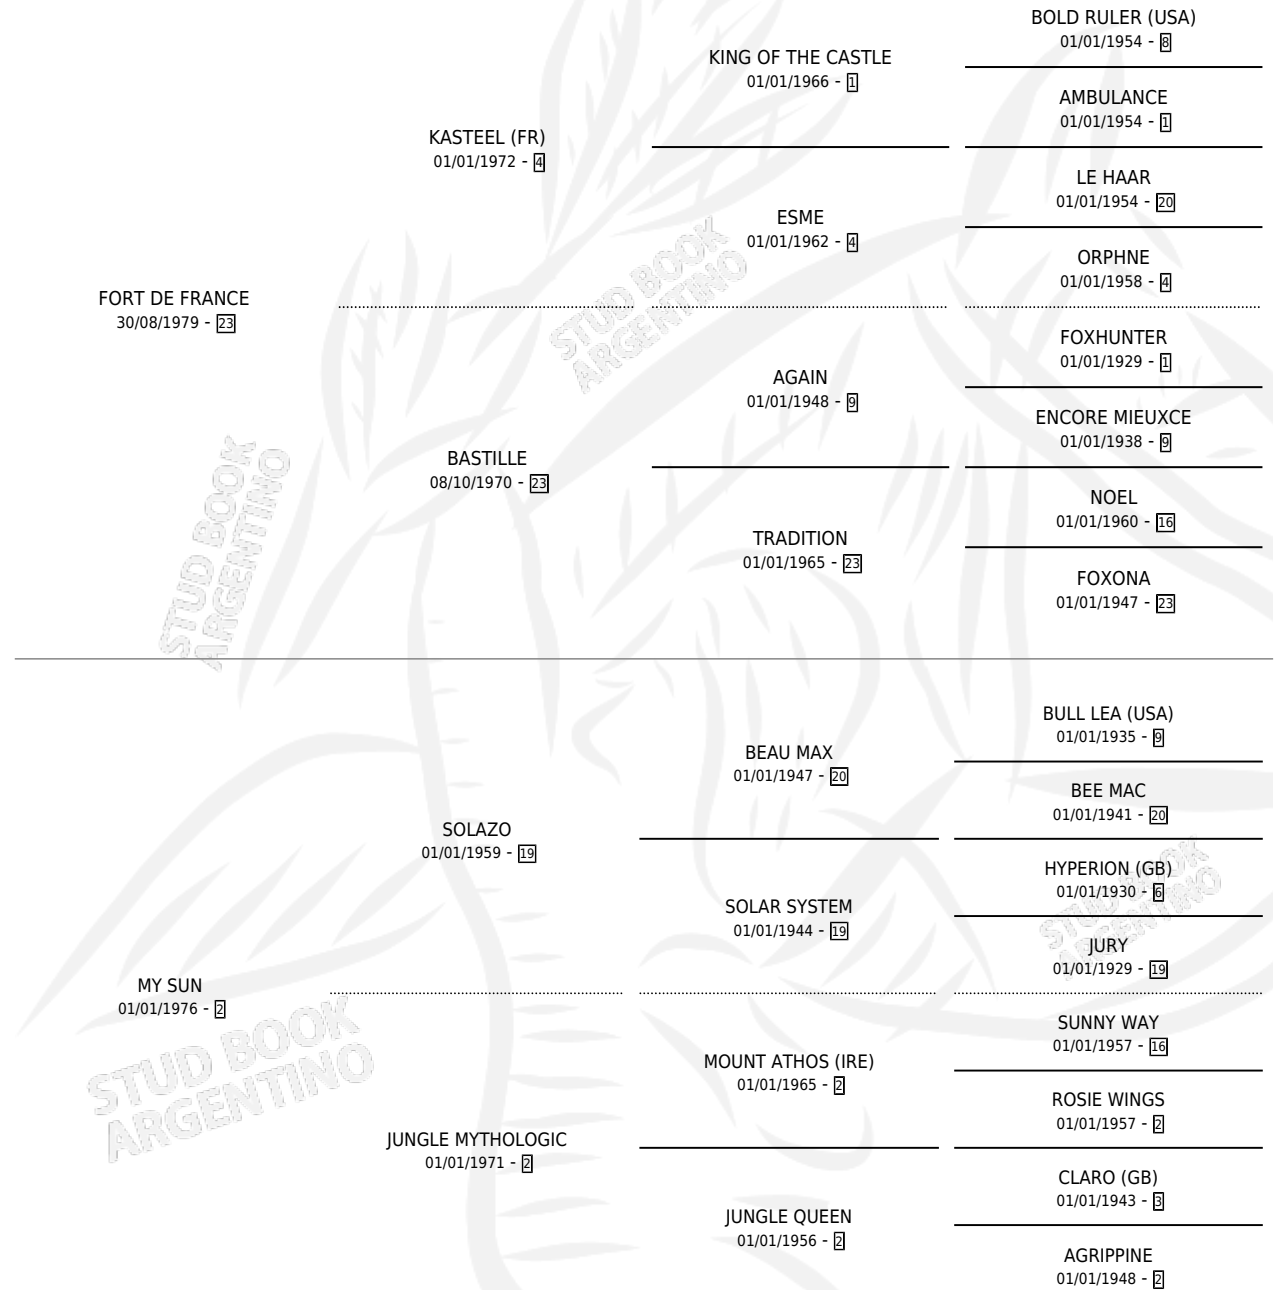

MILKSHAKE

por FORT DE FRANCE y MY SUN por SOLAZO

Argentina · Macho · Zaino · SP · 13/07/1987
Familia 2-g · Volumen 33

ESTADO

TIPIFICACIÓN SANGUÍNEA	X
TIPIFICACIÓN POR ADN	X
PASAPORTE	X
IDENTIFICACIÓN POR MICROCHIP	X
REPRODUCTOR	X

Lugar de nacimiento: La Quebrada

Criador: Martinez Fernando Jose

PEDIGREE

CAMPAÑA

Solo carreras oficiales de Argentina

POR EDAD

EDAD	CC	1°	2°	3°	4°	5°	NP	CLC	CLG	CLCG1	CLGG1	IMPORTE	GANANCIA / CC
3 AÑOS	4	0	0	0	1	1	2	0	0	0	0	\$0	\$0
TOTALES	4	0	0	0	1	1	2	0	0	0	0	\$0	\$0
%		0.0%	0.0%	0.0%	25.0%	25.0%	50.0%	0.0%	0.0%	0.0%	0.0%		