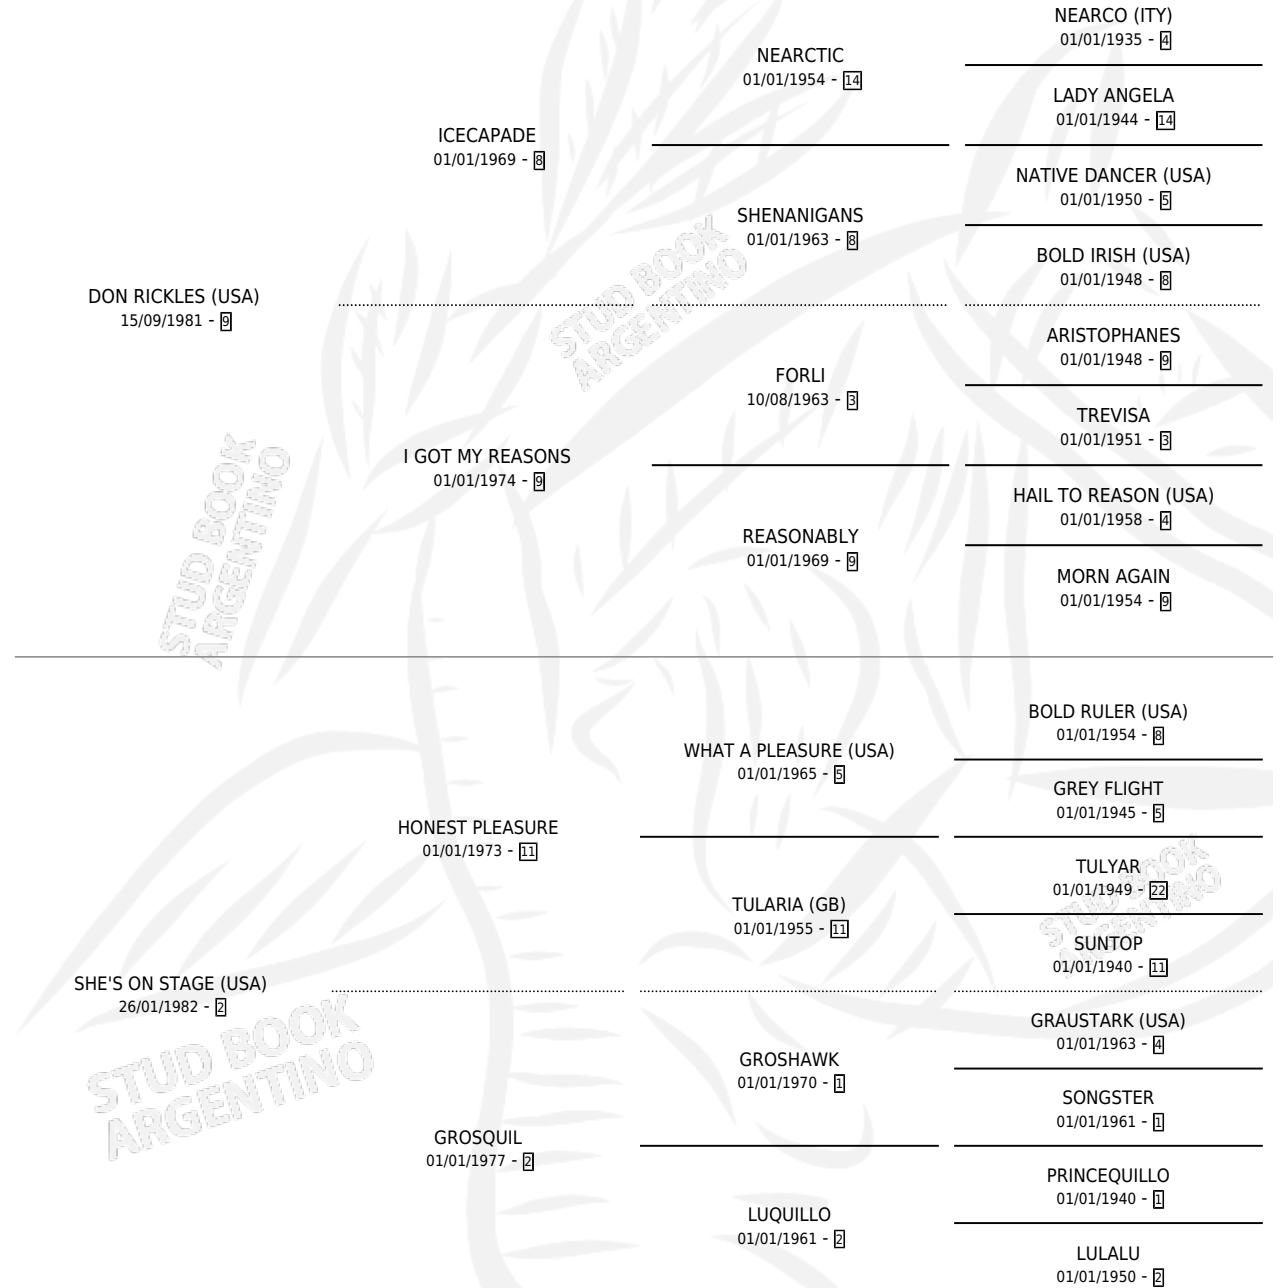

HONEST STAGE

por **DON RICKLES (USA)** y **SHE'S ON STAGE (USA)** por
HONEST PLEASURE

Argentina · Macho · Alazan · SP · 14/04/1987
Familia 2-n · Volumen 33

ESTADO

TIPIFICACIÓN SANGUÍNEA	X
TIPIFICACIÓN POR ADN	X
PASAPORTE	X
IDENTIFICACIÓN POR MICROCHIP	X
REPRODUCTOR	X

Lugar de nacimiento: De La Pomme

Criador: De La Pomme

PEDIGREE

CAMPAÑA

Solo carreras oficiales de Argentina

POR EDAD

EDAD	CC	1°	2°	3°	4°	5°	NP	CLC	CLG	CLCG1	CLGG1	IMPORTE	GANANCIA / CC
4 AÑOS	2	0	0	0	1	0	1	0	0	0	0	\$0	\$0
5 AÑOS	6	0	0	1	1	0	4	0	0	0	0	\$0	\$0
TOTALES	8	0	0	1	2	0	5	0	0	0	0	\$0	\$0
%		0.0%	0.0%	12.5%	25.0%	0.0%	62.5%	0.0%	0.0%	0.0%	0.0%		