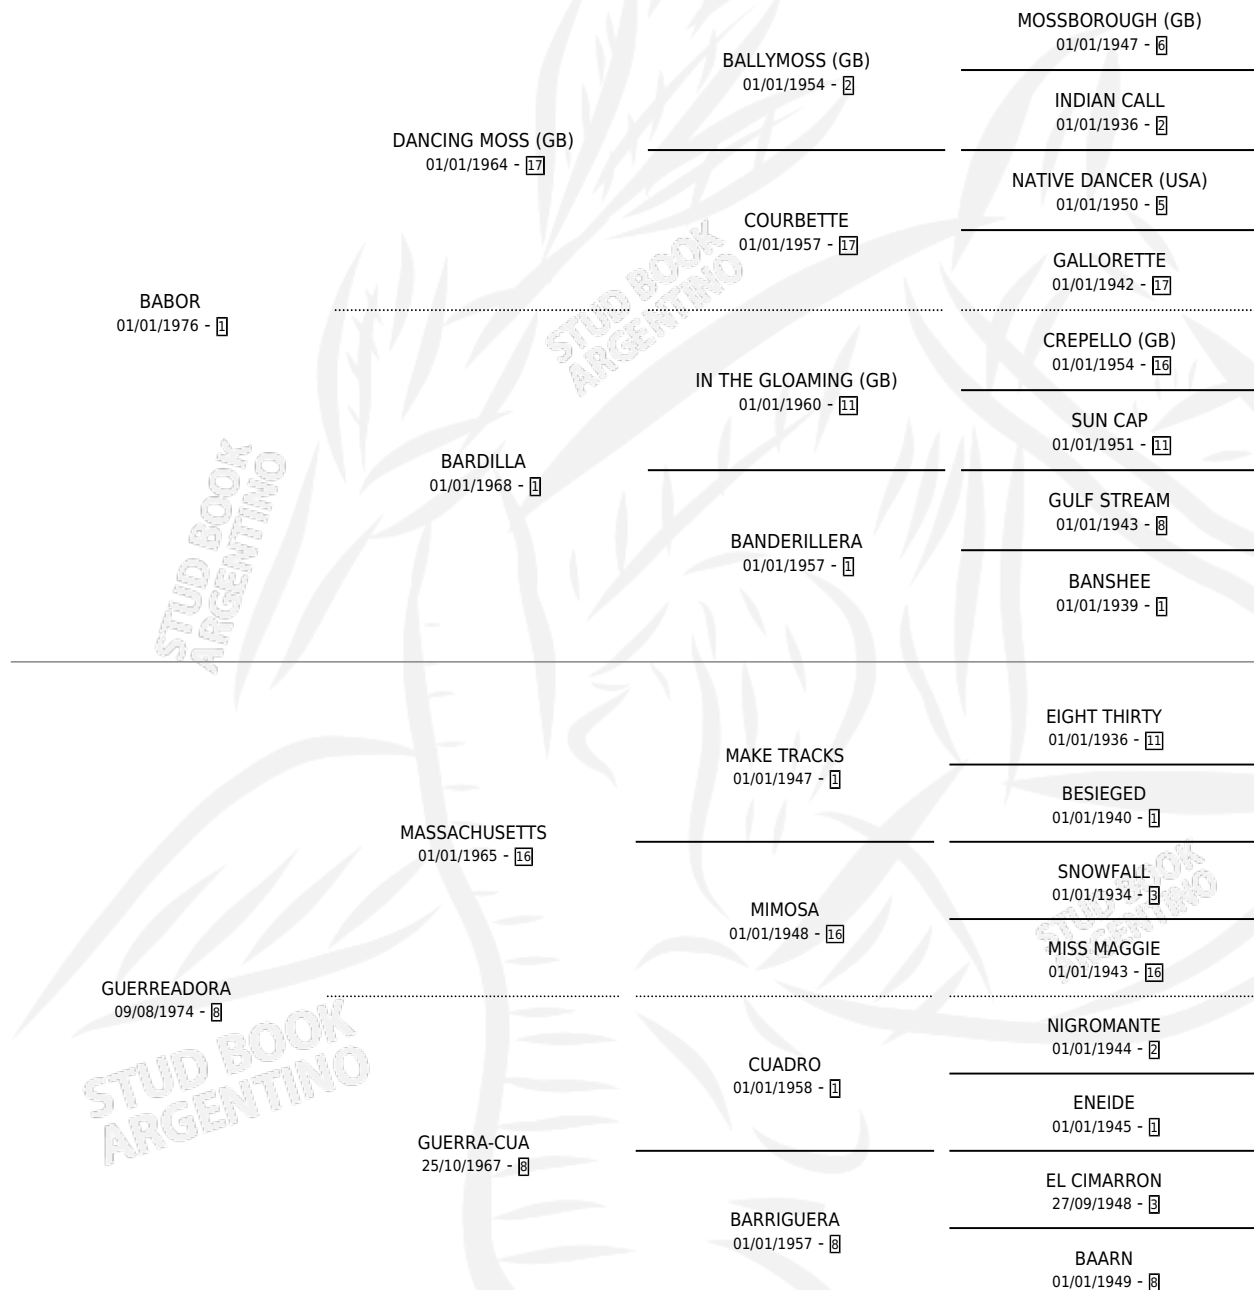

# BAIGORRIA

por **BABOR** y **GUERREADORA** por **MASSACHUSETTS**

Argentina · Hembra · Alazan · SP · 21/07/1987  
Familia 8-j · Volumen 33

## ESTADO

TIPIFICACIÓN SANGUÍNEA	✓
TIPIFICACIÓN POR ADN	X
PASAPORTE	X
IDENTIFICACIÓN POR MICROCHIP	X
REPRODUCTOR	✓

**Lugar de nacimiento:** Die-cris-mar

**Criador:** Sin dato

## PEDIGREE

S

mientos 0 / Efectividad 0.00%

PADRILLO	PRODUCTO	CRIADOR	1ER SERVICIO	ÚLTIMO SERVICIO
RISUEÑO TOSS	∅		28/11/1998	28/11/1998
<b>BAIGORRIA</b>	∅		19/08/1996	17/10/1996
<b>Datos oficiales del Stud Book Argentino</b> SALT MARSH (USA) Documento generado el 02/05/2026	∅		24/11/1995	15/12/1995
SALT MARSH (USA) studbook.org.ar	∅		27/10/1994	18/11/1994
ROMANEE CONTI	∅		27/11/1993	30/11/1993
SALT MARSH (USA)	∅		13/11/1992	13/11/1992
FORT DE FRANCE	∅		03/10/1990	25/10/1990
SIN ASIGNAR	∅			