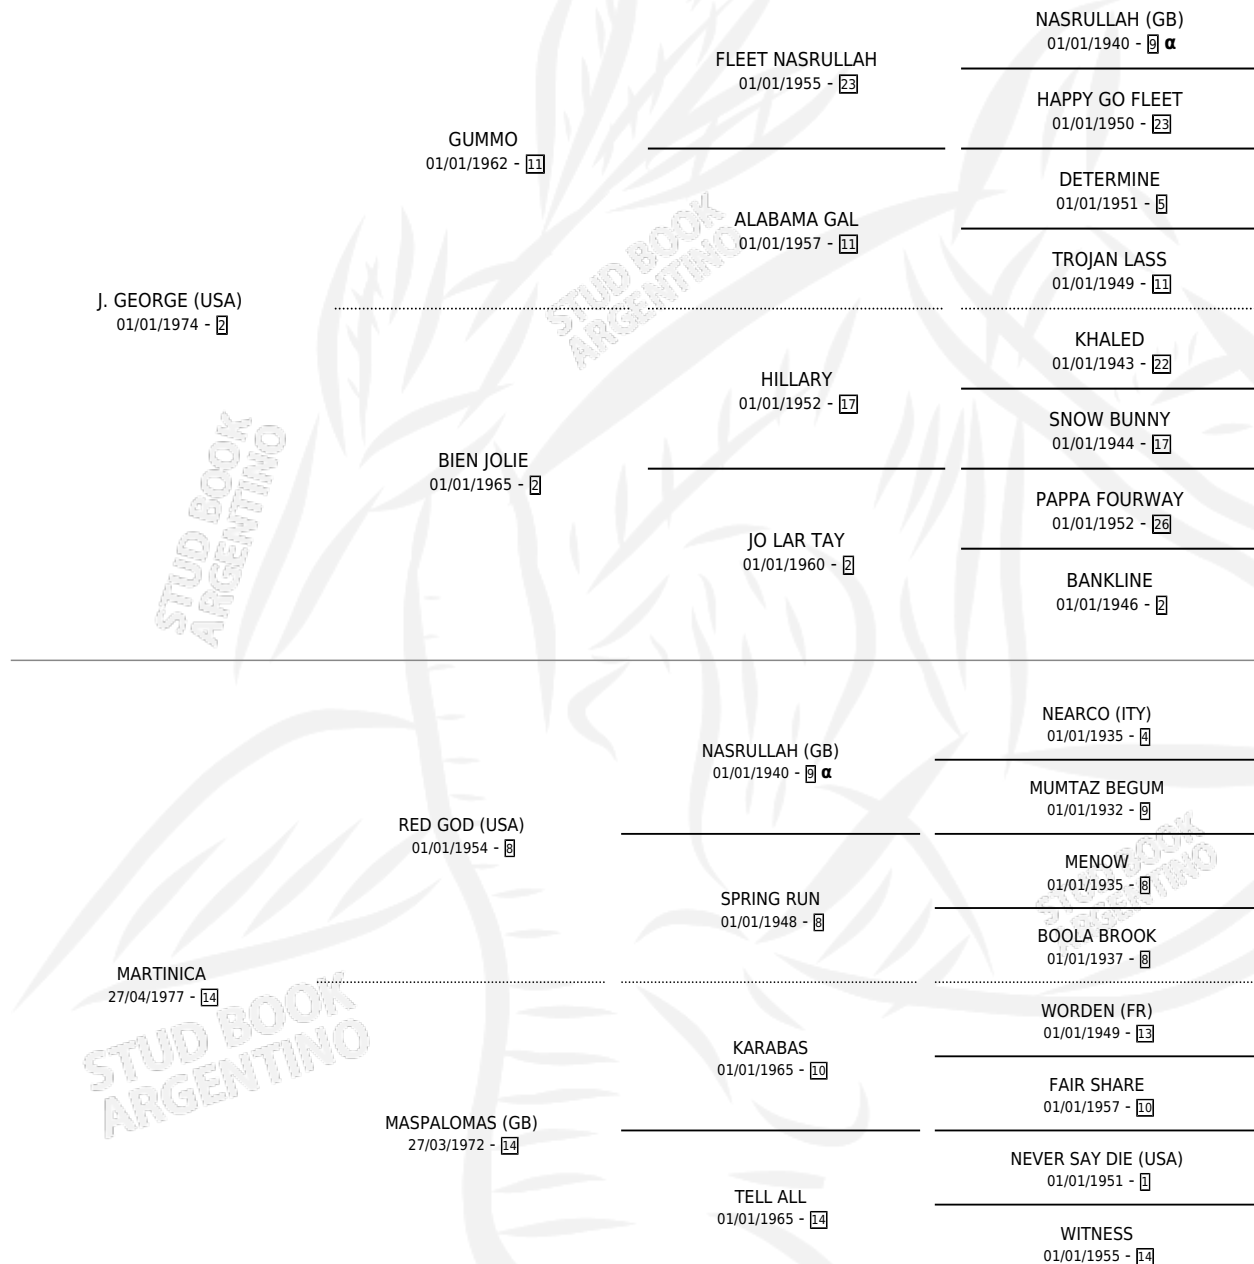

EXTRAÑO GEORGE

por J. GEORGE (USA) y MARTINICA por RED GOD (USA)

Argentina · Macho · Zaino Colorado · SP · 27/07/1987
Familia 14-c · Volumen 33

ESTADO

TIPIFICACIÓN SANGUÍNEA	X
TIPIFICACIÓN POR ADN	X
PASAPORTE	X
IDENTIFICACIÓN POR MICROCHIP	X
REPRODUCTOR	X

Lugar de nacimiento: Los Nogales

Criador: Los Nogales

PEDIGREE

INBREEDING : α

EXTRAÑO GEORGE

Datos oficiales del Stud Book Argentino

Documento generado el 09/06/2026

studbook.org.ar