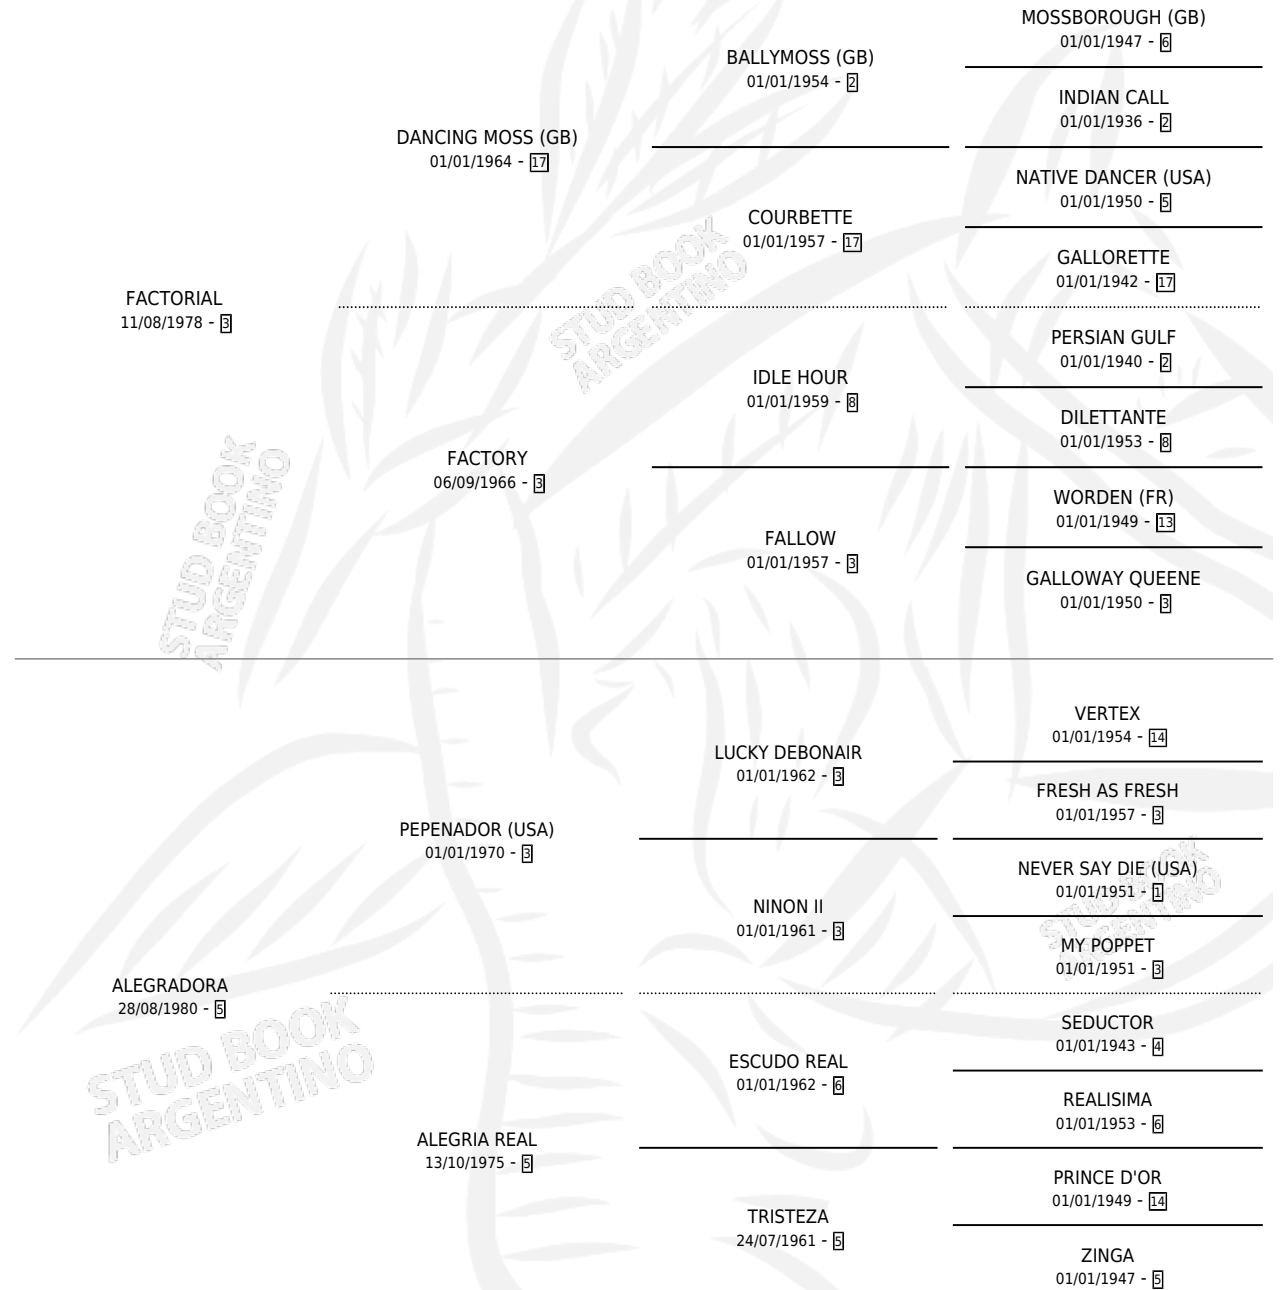

ALEGRE DEL PAGO

por FACTORIAL y ALEGRADORA por PEPENADOR (USA)

Argentina · Macho · Tordillo · SP · 31/07/1987
Familia 5-h · Volumen 33

ESTADO

TIPIFICACIÓN SANGUÍNEA	X
TIPIFICACIÓN POR ADN	X
PASAPORTE	X
IDENTIFICACIÓN POR MICROCHIP	X
REPRODUCTOR	X

Lugar de nacimiento: La Florida

Criador: Louzao Angel Enrique y Louzao Luis Alejandro

PEDIGREE

CAMPAÑA

Solo carreras oficiales de Argentina

POR EDAD

EDAD	CC	1°	2°	3°	4°	5°	NP	CLC	CLG	CLCG1	CLGG1	IMPORTE	GANANCIA / CC
3 AÑOS	10	1	0	0	1	1	7	0	0	0	0	\$0	\$0
4 AÑOS	3	0	1	0	0	0	2	0	0	0	0	\$0	\$0
TOTALES	13	1	1	0	1	1	9	0	0	0	0	\$0	\$0
%		7.7%	7.7%	0.0%	7.7%	7.7%	69.2%	0.0%	0.0%	0.0%	0.0%		