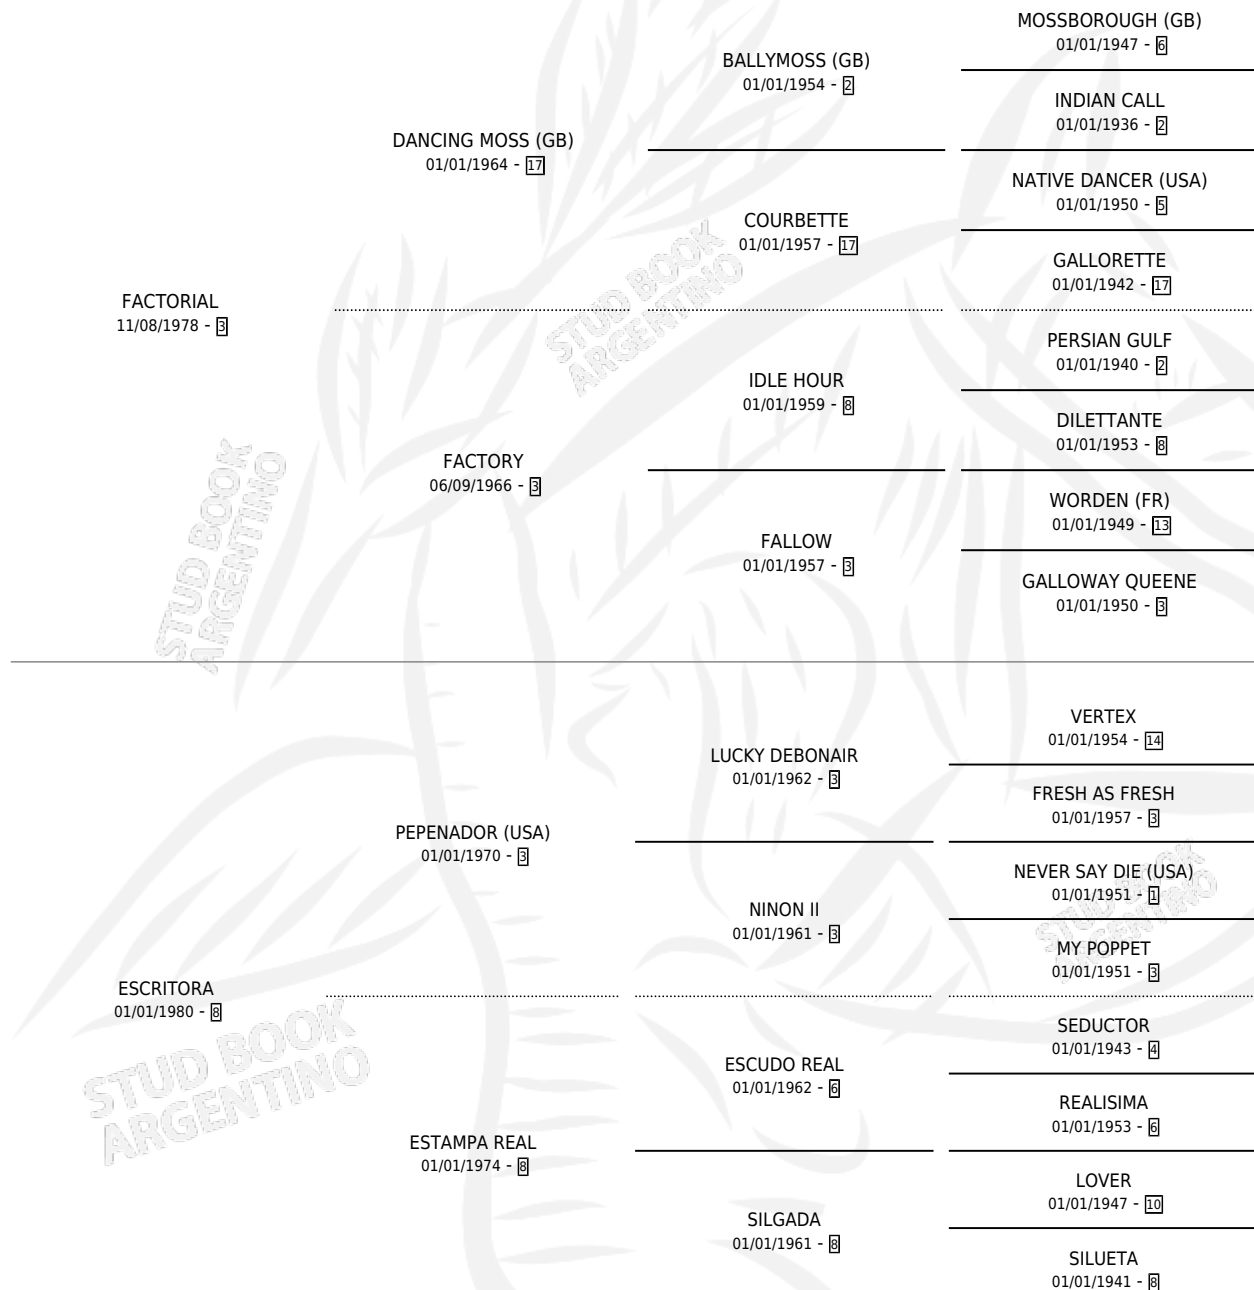

LETRA DE ARECO

por FACTORIAL y ESCRITORA por PEPENADOR (USA)

Argentina · Hembra · Tordillo · SP · 09/08/1987
Familia 8-j · Volumen 33

ESTADO

TIPIFICACIÓN SANGUÍNEA	X
TIPIFICACIÓN POR ADN	X
PASAPORTE	X
IDENTIFICACIÓN POR MICROCHIP	X
REPRODUCTOR	✓

Lugar de nacimiento: La Florida
Criador: Fernandez Jorge Ruben

PEDIGREE

CAMPAÑA

Solo carreras oficiales de Argentina

POR EDAD

EDAD	CC	1°	2°	3°	4°	5°	NP	CLC	CLG	CLCG1	CLGG1	IMPORTE	GANANCIA / CC
3 AÑOS	4	0	0	0	0	0	4	0	0	0	0	\$0	\$0
5 AÑOS	5	0	0	0	1	1	3	0	0	0	0	\$0	\$0
TOTALES	9	0	0	0	1	1	7	0	0	0	0	\$0	\$0
%		0.0%	0.0%	0.0%	11.1%	11.1%	77.8%	0.0%	0.0%	0.0%	0.0%		