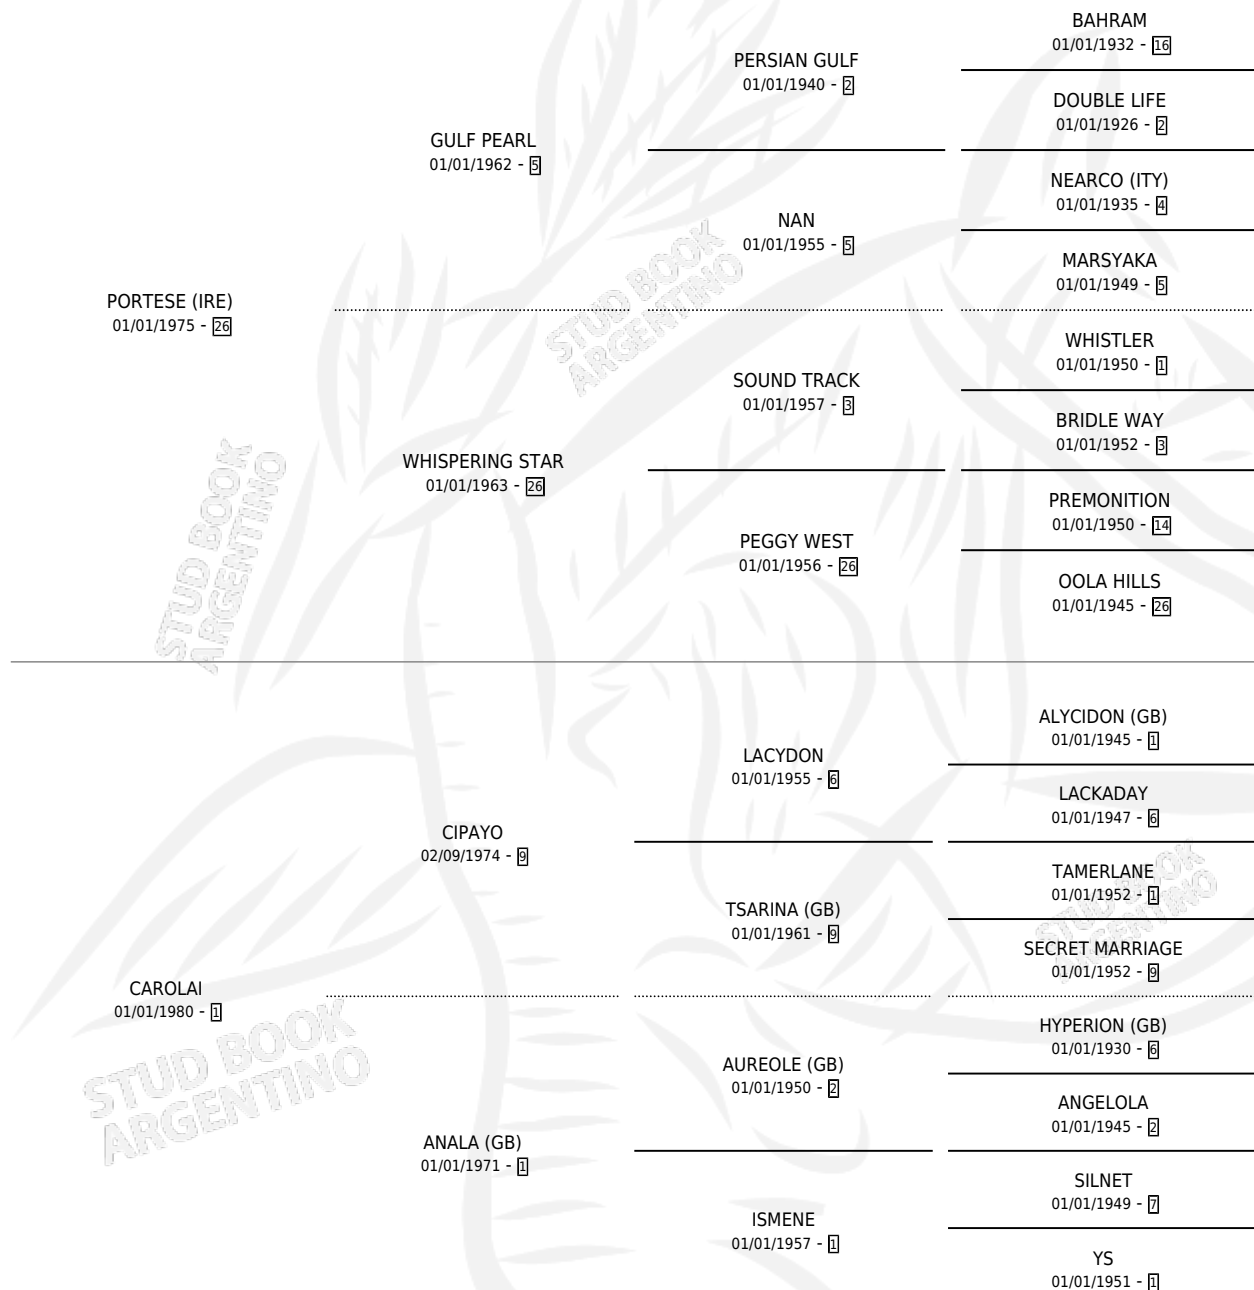

PECHERITA

por **PORTESE (IRE)** y **CAROLAI** por **CIPAYO**

Argentina · Hembra · Alazan Tostado · SP · 15/07/1987
Familia 1-f · Volumen 33

ESTADO

TIPIFICACIÓN SANGUÍNEA	✓
TIPIFICACIÓN POR ADN	X
PASAPORTE	X
IDENTIFICACIÓN POR MICROCHIP	X
REPRODUCTOR	✓

Lugar de nacimiento: Don Yeye

Criador: Sin dato

~

HIJOS

	MACHOS	HEMBRAS
5 NACIERON	2	3
2 CORRIERON	1	1
2 GANARON	1	1
0 GANADORES CL	0 GANADORES GR	0 GANADORES G1

PEDIGREE

CAMPAÑA

Solo carreras oficiales de Argentina