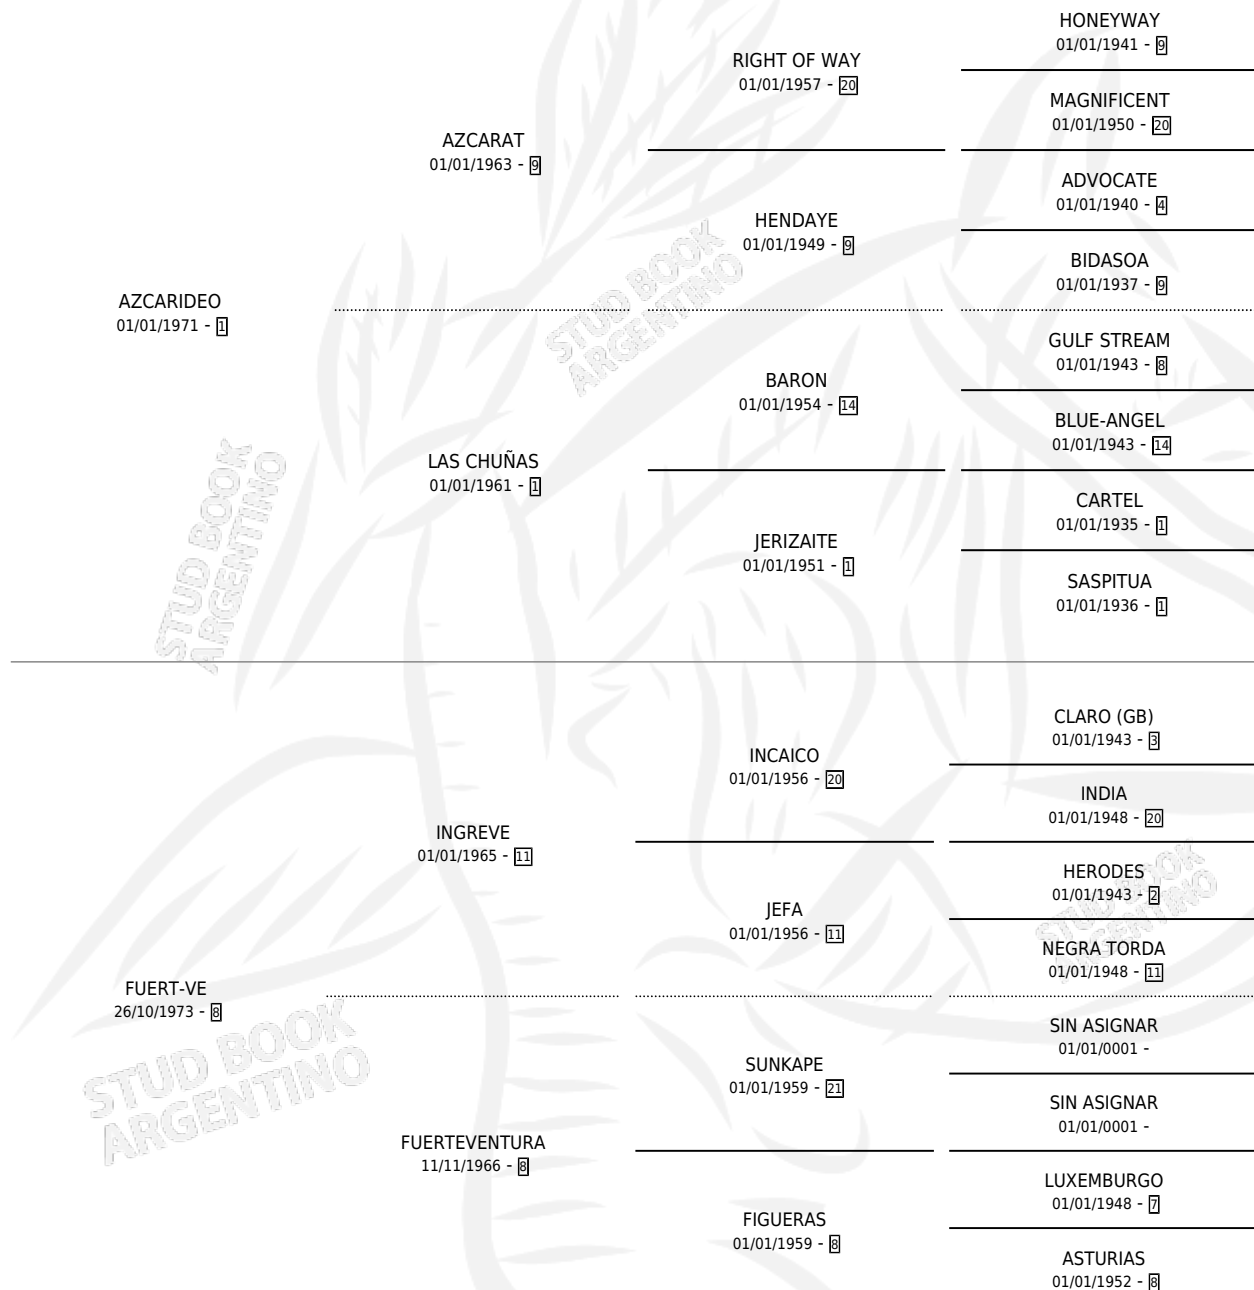

AZVE

por AZCARIDEO y FUERT-VE por INGREVE

Argentina · Hembra · Zaino · SP · 24/07/1987
Familia 8-j · Volumen 33

ESTADO

TIPIFICACIÓN SANGUÍNEA	X
TIPIFICACIÓN POR ADN	X
PASAPORTE	X
IDENTIFICACIÓN POR MICROCHIP	X
REPRODUCTOR	✓

Lugar de nacimiento: Don Primo

Criador: Sin dato

PEDIGREE

S

mientos 0 / Efectividad 0.00%

PADRILLO	PRODUCTO	CRIADOR	1ER SERVICIO	ÚLTIMO SERVICIO
OCTAGONO	∅		25/10/2000	29/10/2000

AZVE

Datos oficiales del Stud Book Argentino