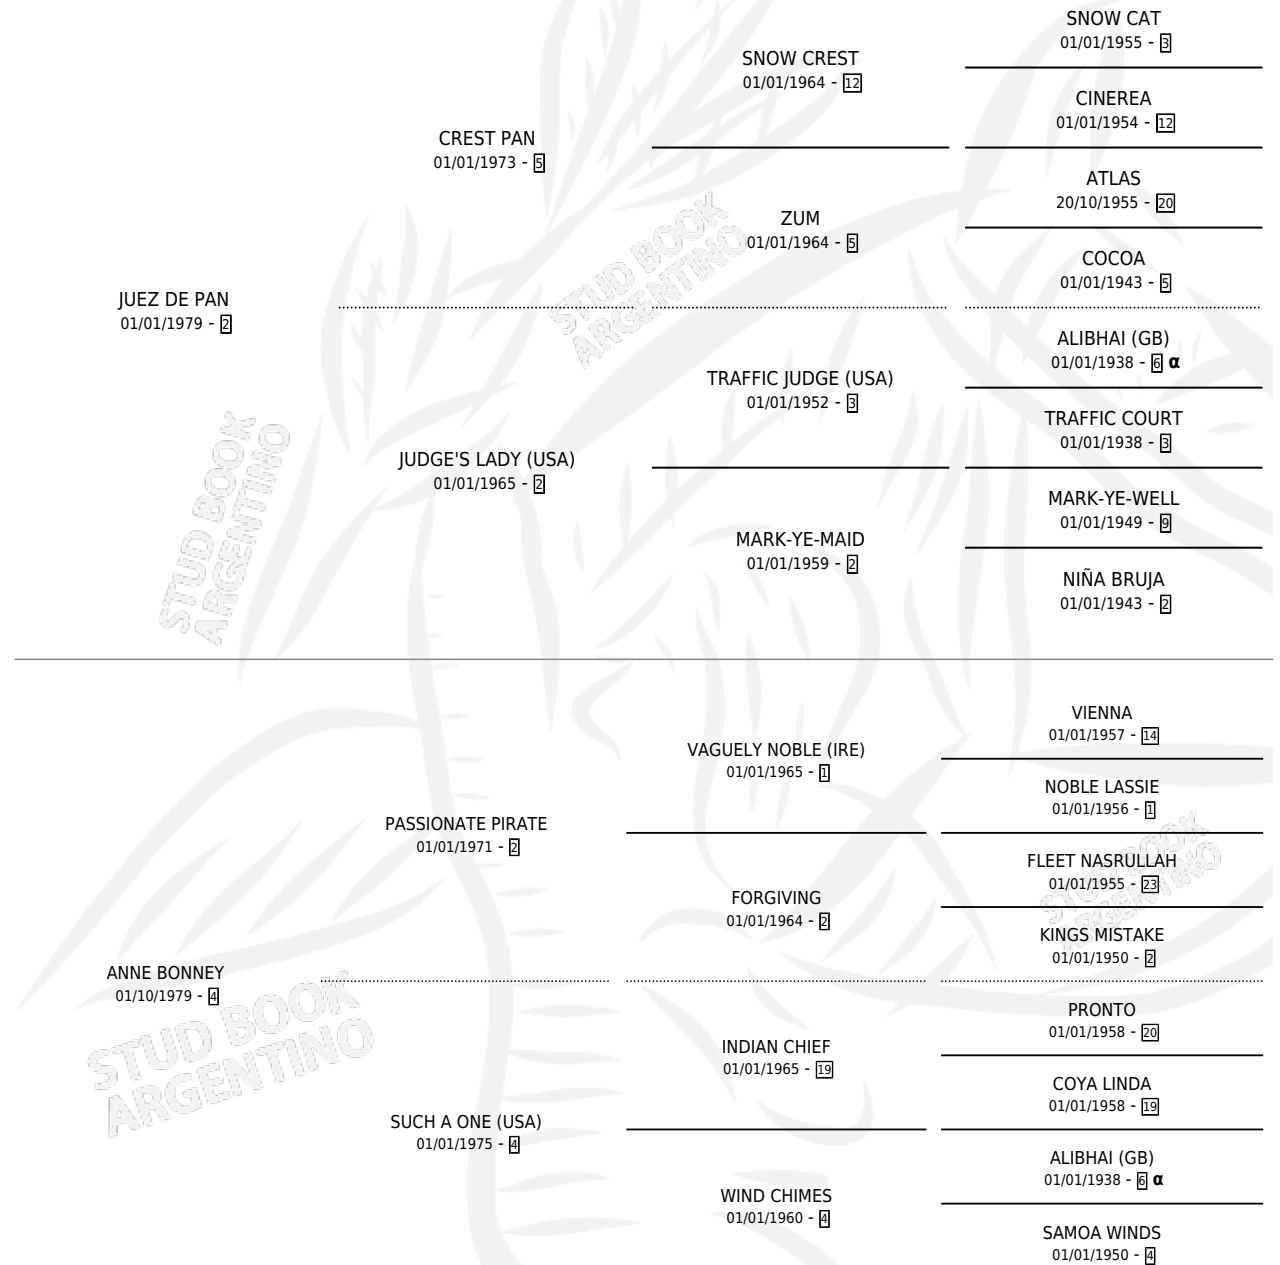

JUEZ BONNEY

por JUEZ DE PAN y ANNE BONNEY por PASSIONATE PIRATE

Argentina · Macho · Alazan Tostado · SP · 26/07/1987
Familia 4-k · Volumen 33

ESTADO

TIPIFICACIÓN SANGUÍNEA	✓
TIPIFICACIÓN POR ADN	X
PASAPORTE	X
IDENTIFICACIÓN POR MICROCHIP	X
REPRODUCTOR	X

Lugar de nacimiento: Campo particular

Criador: San Jose de El Socorro Saayc

PEDIGREE

INBREEDING : α

CAMPAÑA

Solo carreras oficiales de Argentina

POR EDAD

EDAD	CC	1°	2°	3°	4°	5°	NP	CLC	CLG	CLCG1	CLGG1	IMPORTE	GANANCIA / CC
3 AÑOS	10	1	0	1	1	1	6	1	0	0	0	\$0	\$0
4 AÑOS	8	1	0	2	1	2	2	0	0	0	0	\$0	\$0
5 AÑOS	1	0	0	0	0	0	1	0	0	0	0	\$0	\$0
TOTALES	19	2	0	3	2	3	9	1	0	0	0	\$0	\$0
%		10.5%	0.0%	15.8%	10.5%	15.8%	47.4%	5.3%	0.0%	0.0%	0.0%		