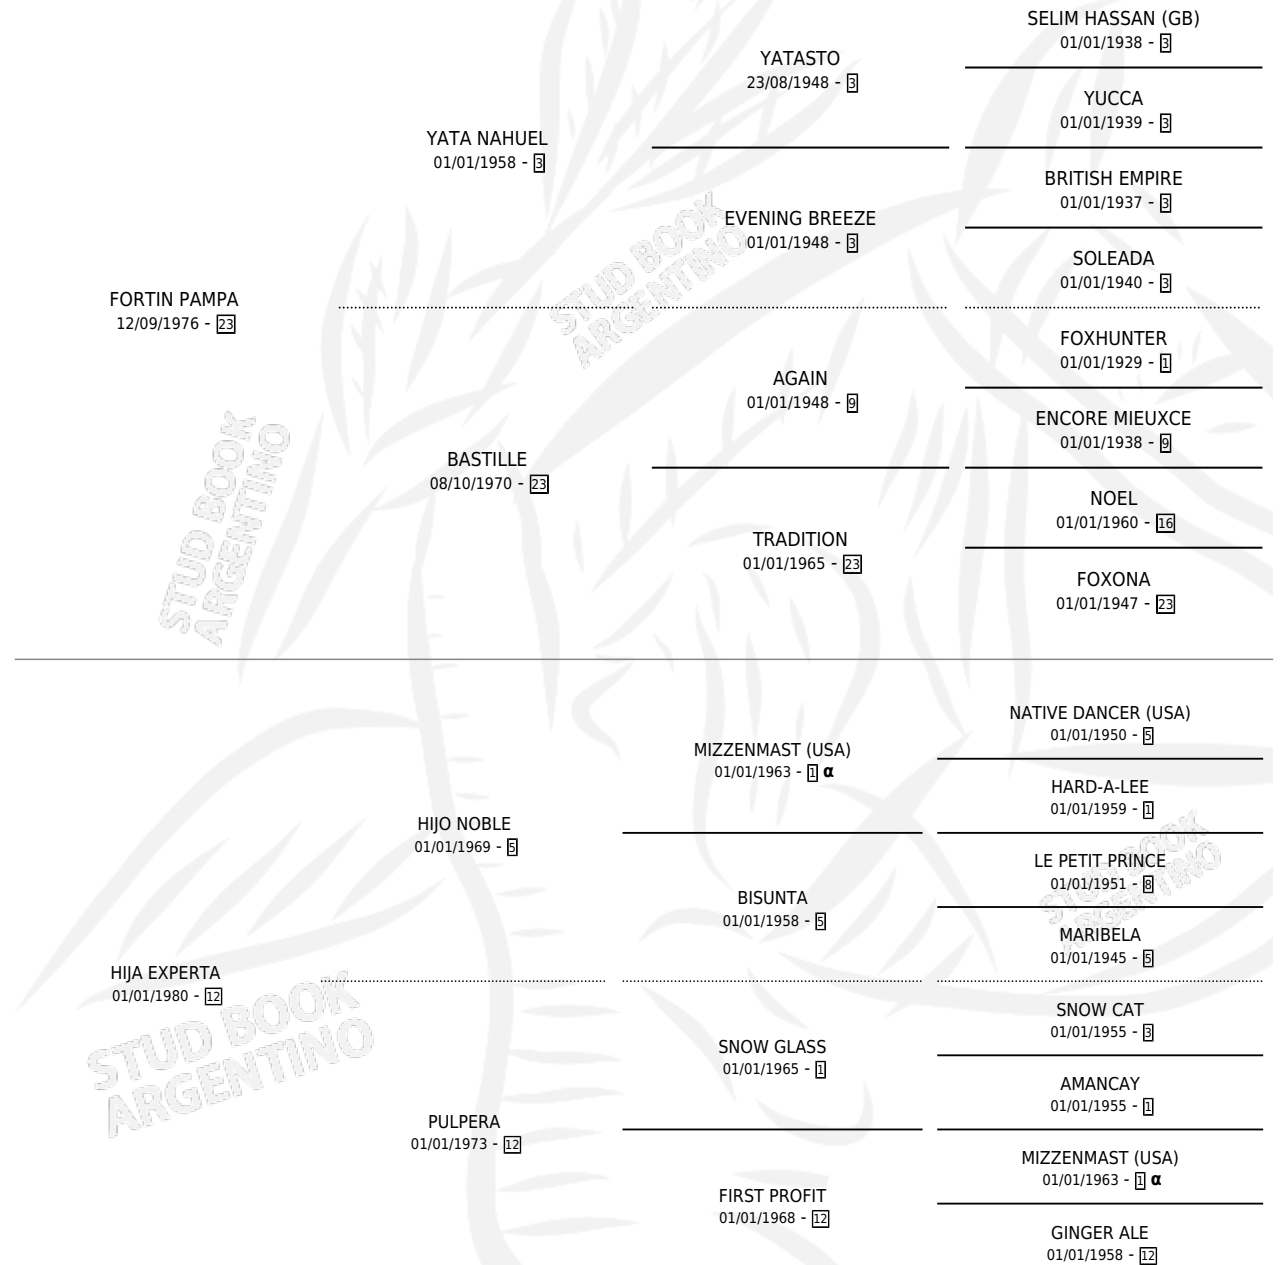

## PEDIGREE

por FORTIN PAMPA y HIJA EXPERTA por HIJO NOBLE

Argentina · Hembra · Zaino · SP · 01/08/1987  
Familia 12-d · Volumen 33

### ESTADO

TIPIFICACIÓN SANGUÍNEA	X
TIPIFICACIÓN POR ADN	X
PASAPORTE	X
IDENTIFICACIÓN POR MICROCHIP	X
REPRODUCTOR	X

### Lugar de nacimiento:

**Criador:** Cavanagh Angel Maria

INBREEDING :  $\alpha$