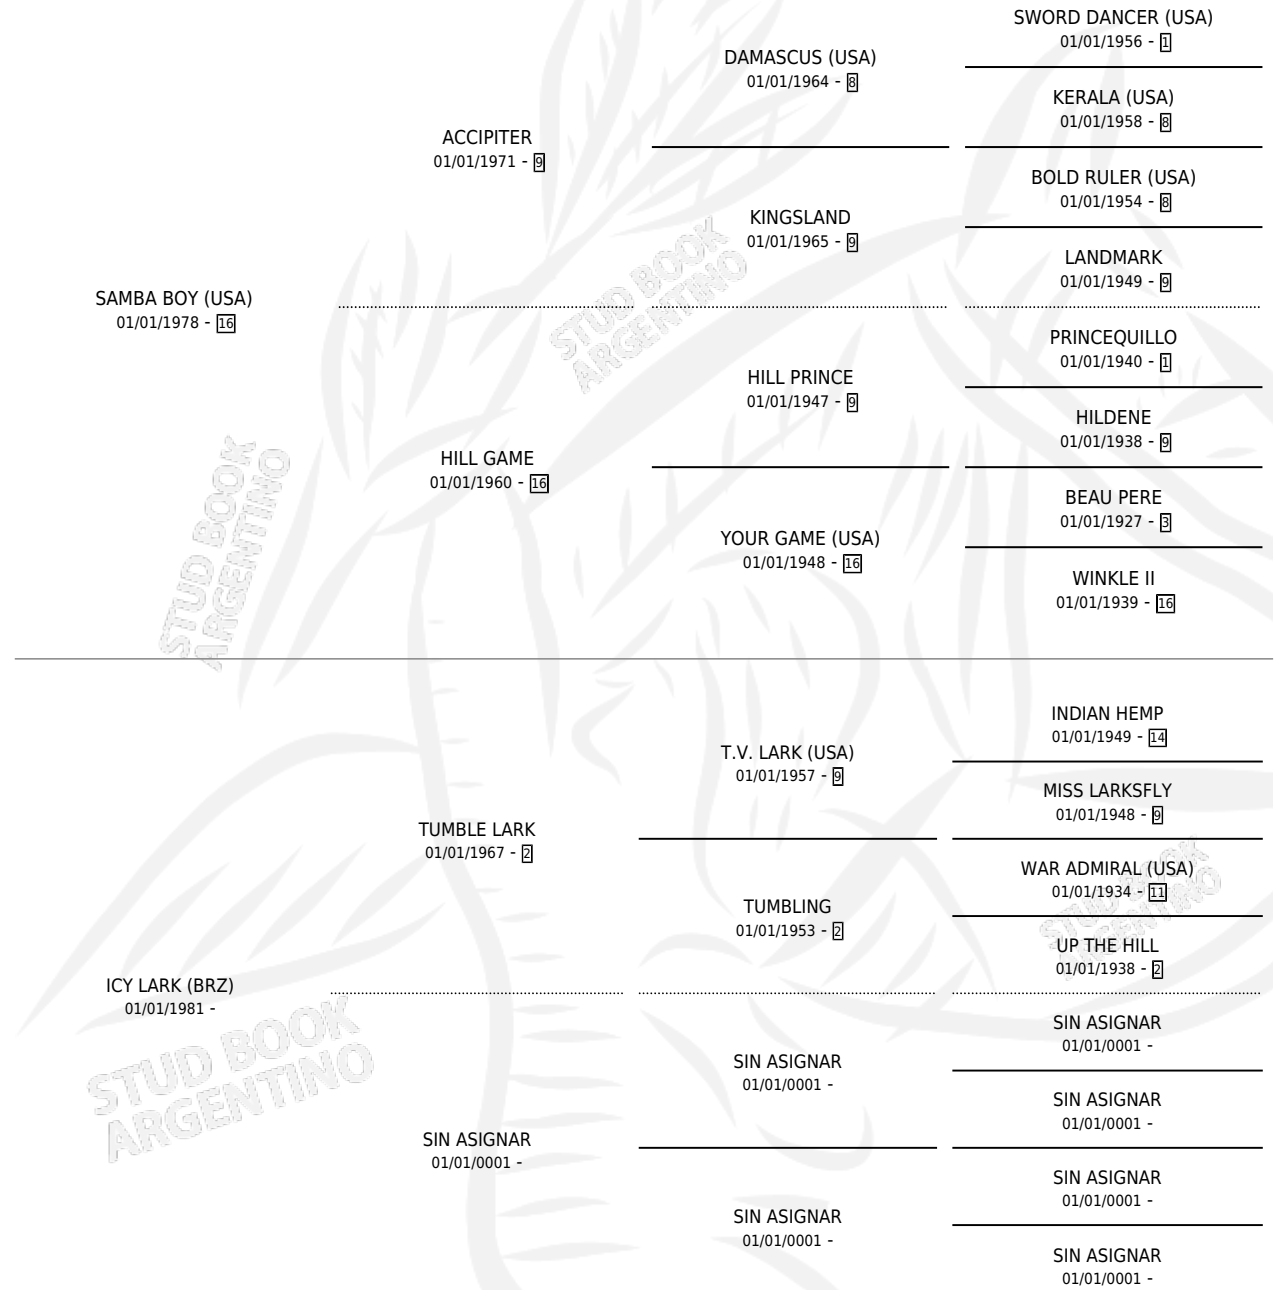

MICY LARK

por **SAMBA BOY (USA)** y **ICY LARK (BRZ)** por **TUMBLE LARK**

Argentina · Hembra · Zaino Doradillo · SP · 29/07/1987
Familia · Volumen 33

ESTADO

TIPIFICACIÓN SANGUÍNEA	X
TIPIFICACIÓN POR ADN	X
PASAPORTE	X
IDENTIFICACIÓN POR MICROCHIP	X
REPRODUCTOR	X

Lugar de nacimiento: Rosa Do Sul

Criador: Cincunegui Oscar

PEDIGREE

CAMPAÑA

Solo carreras oficiales de Argentina

POR EDAD

EDAD	CC	1°	2°	3°	4°	5°	NP	CLC	CLG	CLCG1	CLGG1	IMPORTE	GANANCIA / CC
2 AÑOS	5	1	3	0	0	0	1	1	0	1	0	\$30,421	\$6,084
3 AÑOS	10	0	2	3	1	1	3	1	0	1	0	\$9,227,400	\$922,740
TOTALES	15	1	5	3	1	1	4	2	0	2	0	\$9,257,821	\$617,188
%		6.7%	33.3%	20.0%	6.7%	6.7%	26.7%	13.3%	0.0%	100%	0.0%		