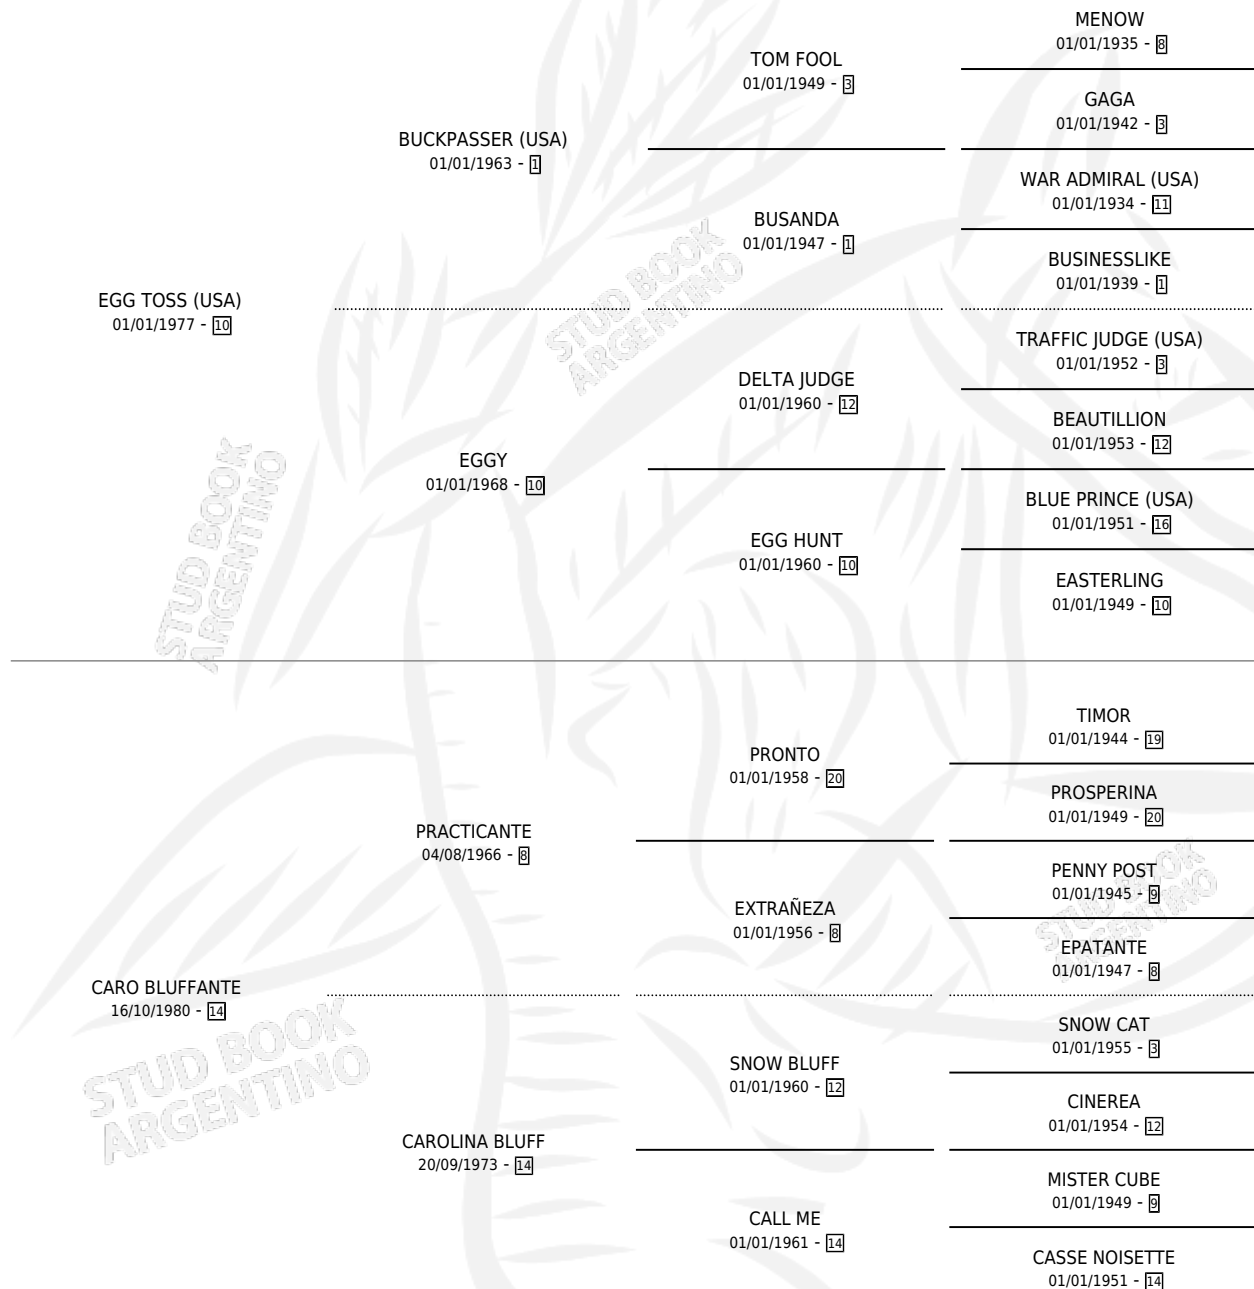

CLASS TOSS

por **EGG TOSS (USA)** y **CARO BLUFFANTE** por **PRACTICANTE**

Argentina · Hembra · Zaino · SP · 24/07/1987
Familia 14 · Volumen 33

ESTADO

TIPIFICACIÓN SANGUÍNEA	✓
TIPIFICACIÓN POR ADN	✓
PASAPORTE	X
IDENTIFICACIÓN POR MICROCHIP	X
REPRODUCTOR	✓

Lugar de nacimiento: La Biznaga
Criador: Sin dato

~

HIJOS

	MACHOS	HEMBRAS
11 NACIERON	6	5
4 CORRIERON	3	1
2 GANARON	1	1
0 GANADORES CL	0 GANADORES GR	0 GANADORES G1

PEDIGREE

S

cimientos 11 / Efectividad 55.00%

PADRILLO	PRODUCTO	CRIADOR	1ER SERVICIO	ÚLTIMO SERVICIO
PEPE TALK	∅		08/12/2009	08/12/2009
CLASS TOSS	∅		18/11/2008	18/11/2008
ALPHA PLUS (USA)	∅		21/09/2007	21/09/2007
ALPHA PLUS (USA)	DESPRECIADA PLUS (H ZN, 13/09/2007)	CEB AGROPECUARIA SA	19/09/2006	25/09/2006
SHUTTLE DIPLOMACY (USA)	∅		29/09/2005	29/09/2005
RAMPART ROAD (USA)	CLASS ROAD (M Z, 29/08/2005)	LAS CUATRO M	21/09/2004	21/09/2004
JOHNNY'S PROSPECT (USA)	CLASS JUANA (H Z, 12/09/2004)	LAS CUATRO M	09/10/2003	09/10/2003
RAMPART ROAD (USA)	∅		02/12/2002	02/12/2002
JOHNNY'S PROSPECT (USA)	JOHNNIE CLASS (M ZN, 29/09/2002)	LAS CUATRO M	09/10/2001	09/10/2001
JOHNNY'S PROSPECT (USA)	JOHNNY CLASICO (M Z, 06/09/2001)	HARAS DON FLORENTINO S.A.	03/10/2000	03/10/2000
ALAVINO	LA CLASICA (H Z, 20/09/2000)	HARAS DON FLORENTINO S.A.	18/10/1999	18/10/1999
LE SOLEIL	CLASICA DEL SOL (H Z, 09/10/1999)	HARAS DON FLORENTINO S.A.	05/11/1998	05/11/1998
LE SOLEIL	CLASICO DEL SOL (M Z, 12/09/1998)	HARAS DON FLORENTINO S.A.	03/10/1997	03/10/1997
LE SOLEIL	∅		05/11/1996	05/11/1996
ALAVINO	∅		29/08/1995	23/12/1995
MASCARDI	EL CRITICO (M Z, 19/07/1995)	HARAS DON FLORENTINO S.A.	11/08/1994	11/08/1994
NO MORE FLOWERS (USA)	PORTROE (M Z, 30/07/1994)	HARAS DON FLORENTINO S.A.	20/08/1993	20/08/1993
PIAVOLO	PINGA PINGA (H Z, 08/08/1993)	HARAS DON FLORENTINO S.A.	07/09/1992	08/09/1992
PIAVOLO	∅		26/11/1991	30/11/1991
PRAISING (USA)	∅		06/10/1990	01/11/1990

RAMPART ROAD (USA)

JOHNNY'S PROSPECT (USA)

JOHNNY'S PROSPECT (USA)

ALAVINO

LE SOLEIL

LE SOLEIL

LE SOLEIL

ALAVINO