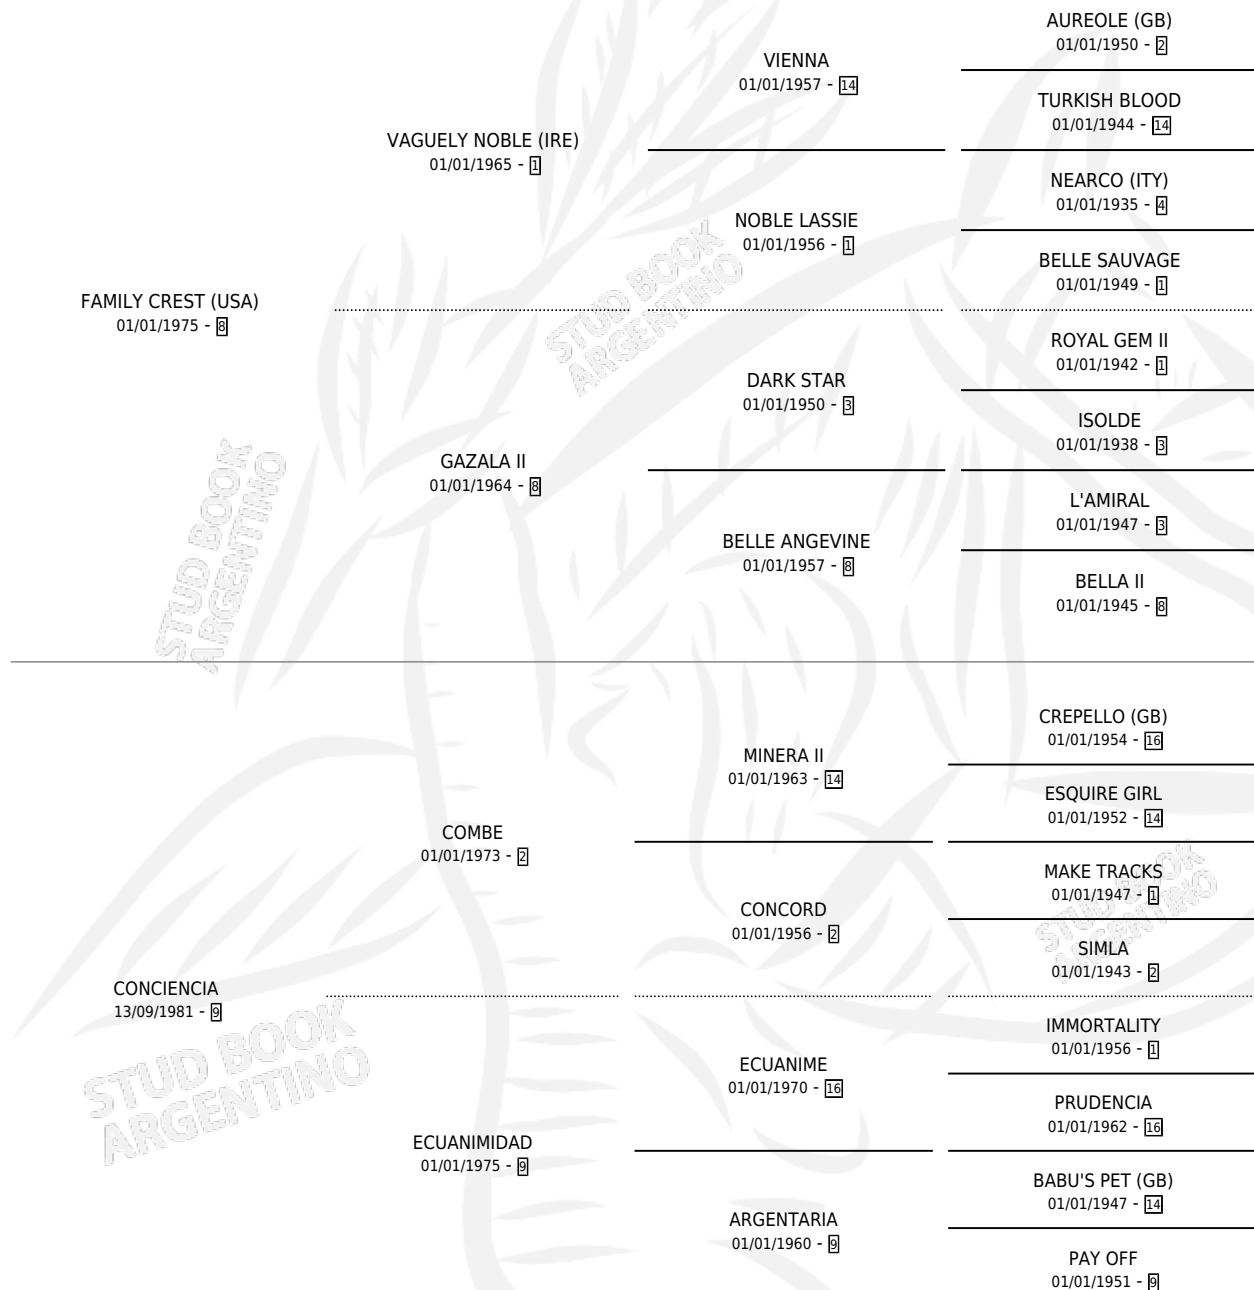

FAY

por **FAMILY CREST (USA)** y **CONCIENCIA** por **COMBE**

Argentina · Hembra · Zaino Doradillo · SP · 07/07/1987
Familia 9-g · Volumen 33

ESTADO

TIPIFICACIÓN SANGUÍNEA	✓
TIPIFICACIÓN POR ADN	X
PASAPORTE	X
IDENTIFICACIÓN POR MICROCHIP	X
REPRODUCTOR	✓

Lugar de nacimiento: Congreve

Criador: Sin dato

~

HIJOS

	MACHOS	HEMBRAS
1 NACIERON	0	1
1 CORRIERON	0	1

SIN ACTUACIONES

PEDIGREE

S

mientos 1 / Efectividad 20.00%

PADRILLO	PRODUCTO	CRIADOR	1ER SERVICIO	ÚLTIMO SERVICIO
CONNER (USA)	∅		03/10/1994	05/10/1994
FAY RUNNER BOY	∅		19/11/1993	22/11/1993
Datos oficiales del Stud Book Argentino CAUTIN	∅		16/10/1992	16/10/1992
KASTEEL (FR)	∅		09/11/1991	09/11/1991
studbook.org.ar				
RUNNER BOY	FAIRY TALE (H Z, 02/10/1991) •MURIÓ EL 31/01/2009•	SIN DATO	31/10/1990	31/10/1990