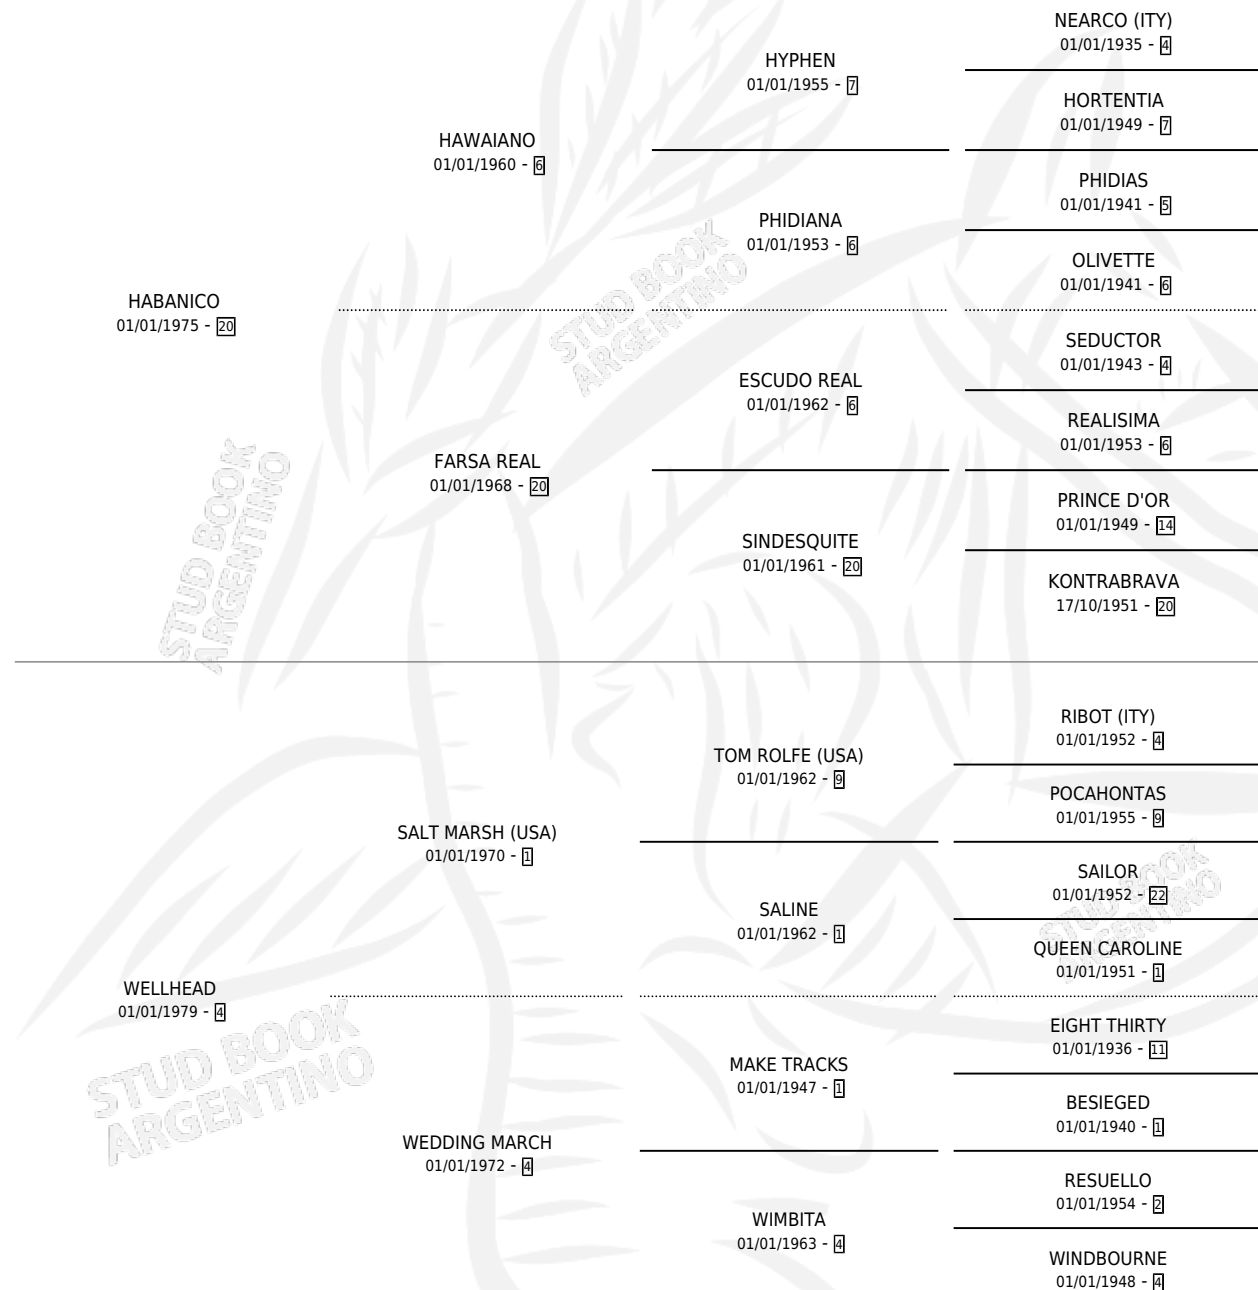

WENDELL

por **HABANICO** y **WELLHEAD** por **SALT MARSH (USA)**

Argentina · Macho · Alazan Tostado · SP · 17/07/1987
Familia 4-i · Volumen 33

ESTADO

TIPIFICACIÓN SANGUÍNEA	X
TIPIFICACIÓN POR ADN	X
PASAPORTE	X
IDENTIFICACIÓN POR MICROCHIP	X
REPRODUCTOR	X

Lugar de nacimiento: Congreve

Criador: Sin dato

PEDIGREE

WENDELL

Datos oficiales del Stud Book Argentino

Documento generado el 14/05/2026

studbook.org.ar