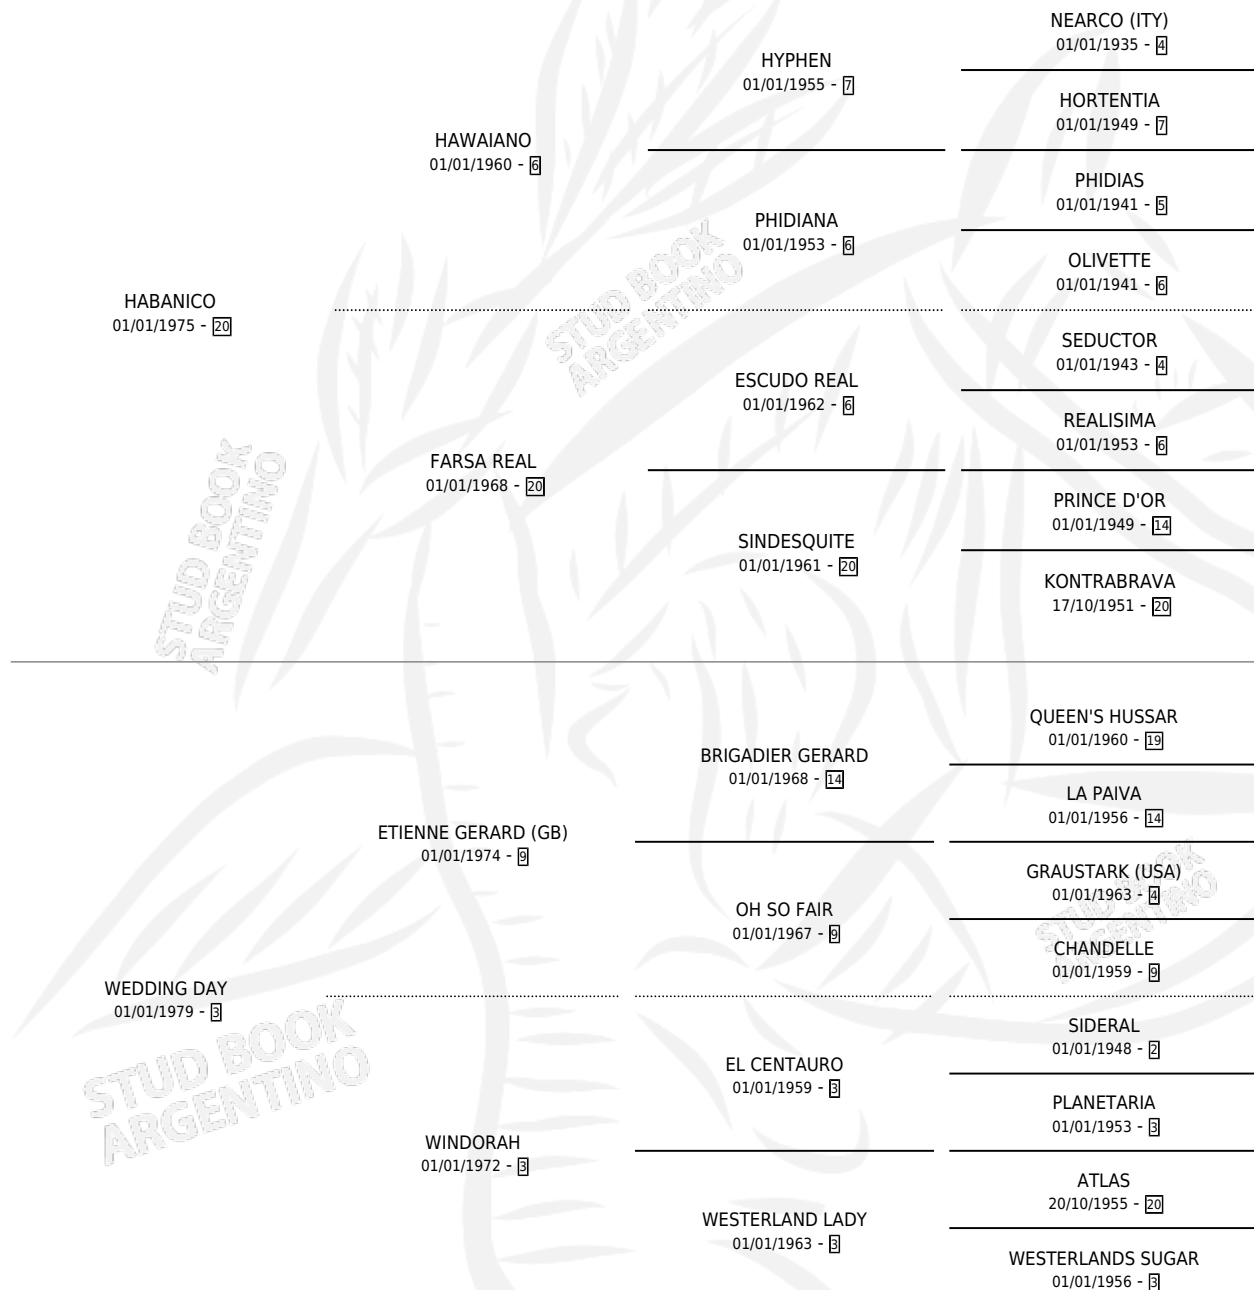

ALLIES

por **HABANICO** y **WEDDING DAY** por **ETIENNE GERARD** (GB)

Argentina · Hembra · Alazan · SP · 08/07/1987
Familia 3-i · Volumen 33

ESTADO

TIPIFICACIÓN SANGUÍNEA	✓
TIPIFICACIÓN POR ADN	X
PASAPORTE	X
IDENTIFICACIÓN POR MICROCHIP	X
REPRODUCTOR	✓

Lugar de nacimiento: Congreve
Criador: Sin dato

~

HIJOS

	MACHOS	HEMBRAS
2 NACIERON	0	2
SIN ACTUACIONES		

PEDIGREE