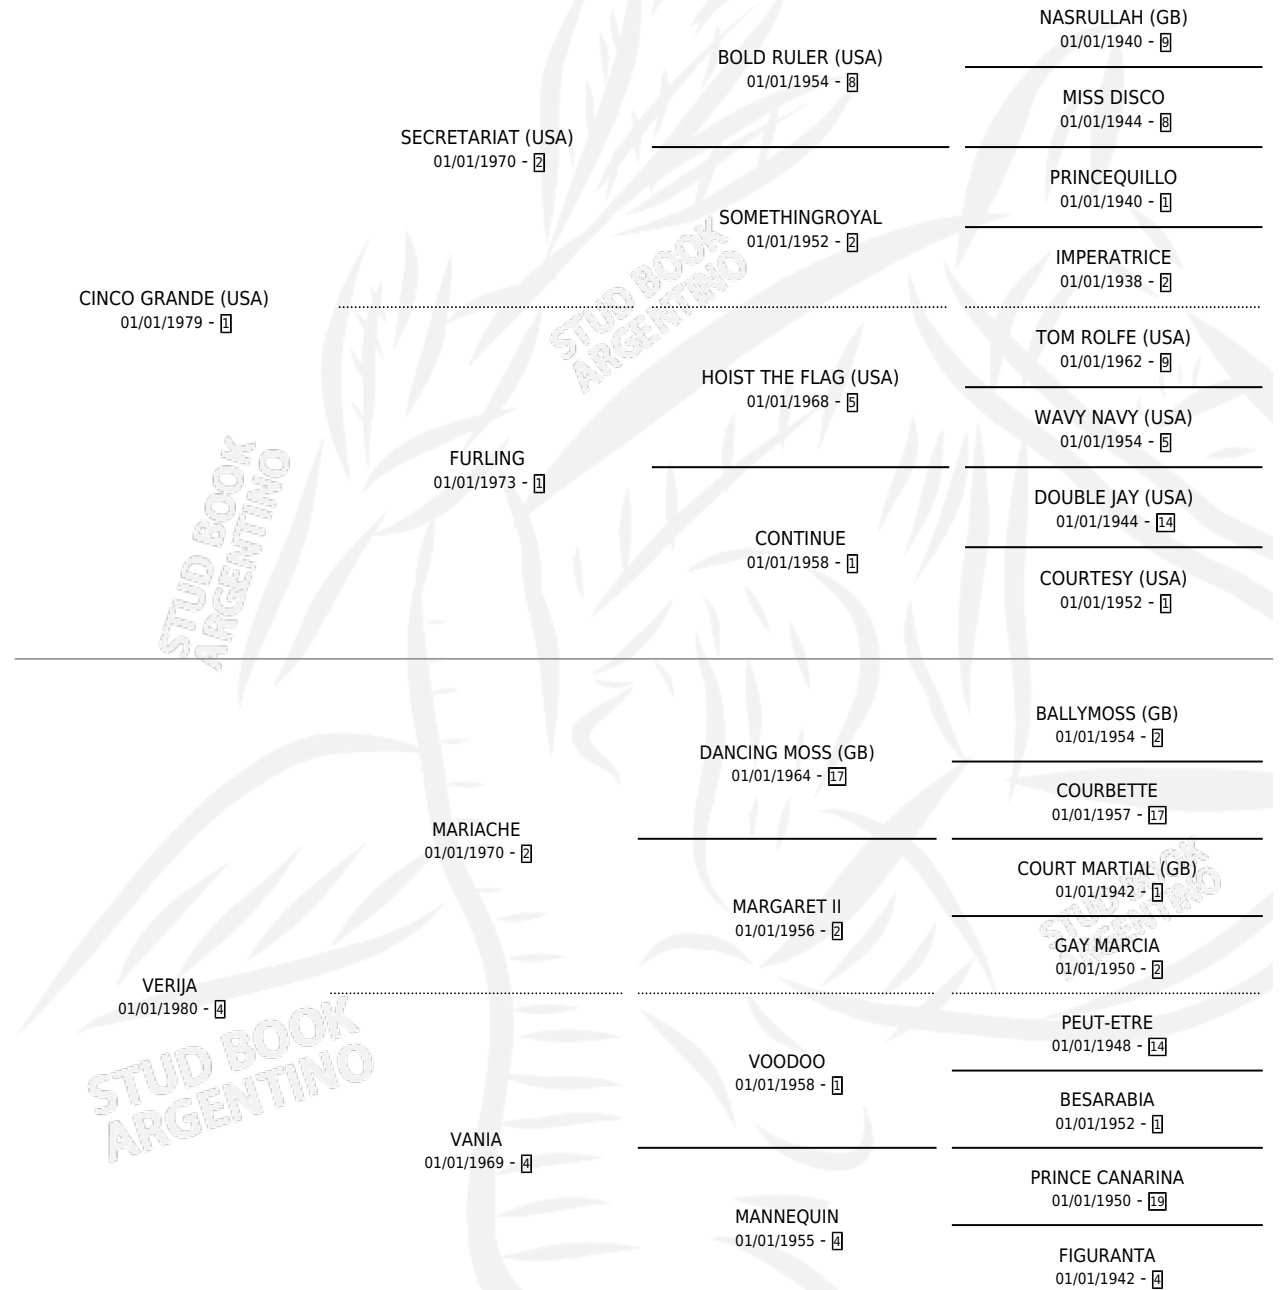

VERDOR

por CINCO GRANDE (USA) y VERIJA por MARIACHE

Argentina · Macho · Alazan · SP · 03/08/1987
Familia 4-k · Volumen 33

ESTADO

TIPIFICACIÓN SANGUÍNEA	X
TIPIFICACIÓN POR ADN	X
PASAPORTE	X
IDENTIFICACIÓN POR MICROCHIP	X
REPRODUCTOR	X

Lugar de nacimiento: Vacacion

Criador: Vacacion

PEDIGREE

EXPORTACIÓN / IMPORTACIÓN

FECHA	MOVIMIENTO	PAÍS
01/09/1990	EXPORTADO	ESTADOS UNIDOS

~

CAMPAÑA

Solo carreras oficiales de Argentina