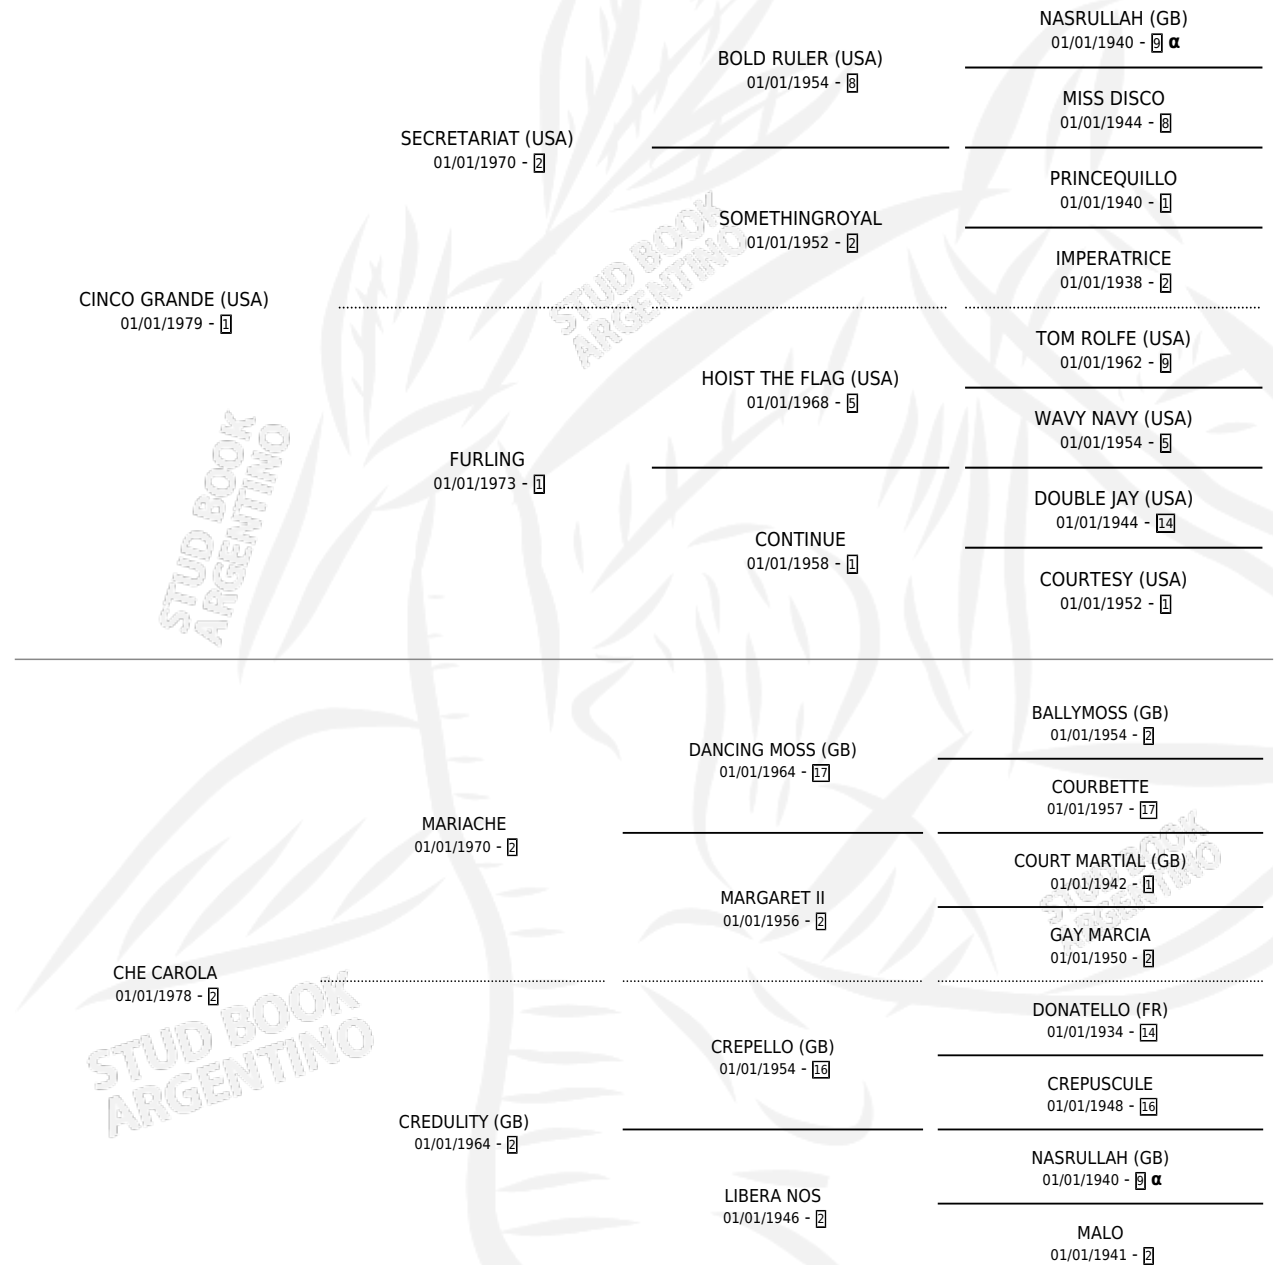

CHANTA

por CINCO GRANDE (USA) y CHE CAROLA por MARIACHE

Argentina · Macho · Alazan · SP · 20/07/1987
Familia 2-f · Volumen 33

ESTADO

TIPIFICACIÓN SANGUÍNEA	✓
TIPIFICACIÓN POR ADN	X
PASAPORTE	X
IDENTIFICACIÓN POR MICROCHIP	X
REPRODUCTOR	X

Lugar de nacimiento: Vacacion
Criador: Gaona Juan Alberto Maria

PEDIGREE

INBREEDING : α

CAMPAÑA

Solo carreras oficiales de Argentina

POR EDAD

EDAD	CC	1°	2°	3°	4°	5°	NP	CLC	CLG	CLCG1	CLGG1	IMPORTE	GANANCIA / CC
2 AÑOS	2	1	0	0	0	1	0	1	0	0	0	\$0	\$0
3 AÑOS	2	0	0	0	0	0	2	1	0	0	0	\$0	\$0
4 AÑOS	6	0	2	1	0	1	2	0	0	0	0	\$0	\$0
TOTALES	10	1	2	1	0	2	4	2	0	0	0	\$0	\$0
%		10.0%	20.0%	10.0%	0.0%	20.0%	40.0%	20.0%	0.0%	0.0%	0.0%		