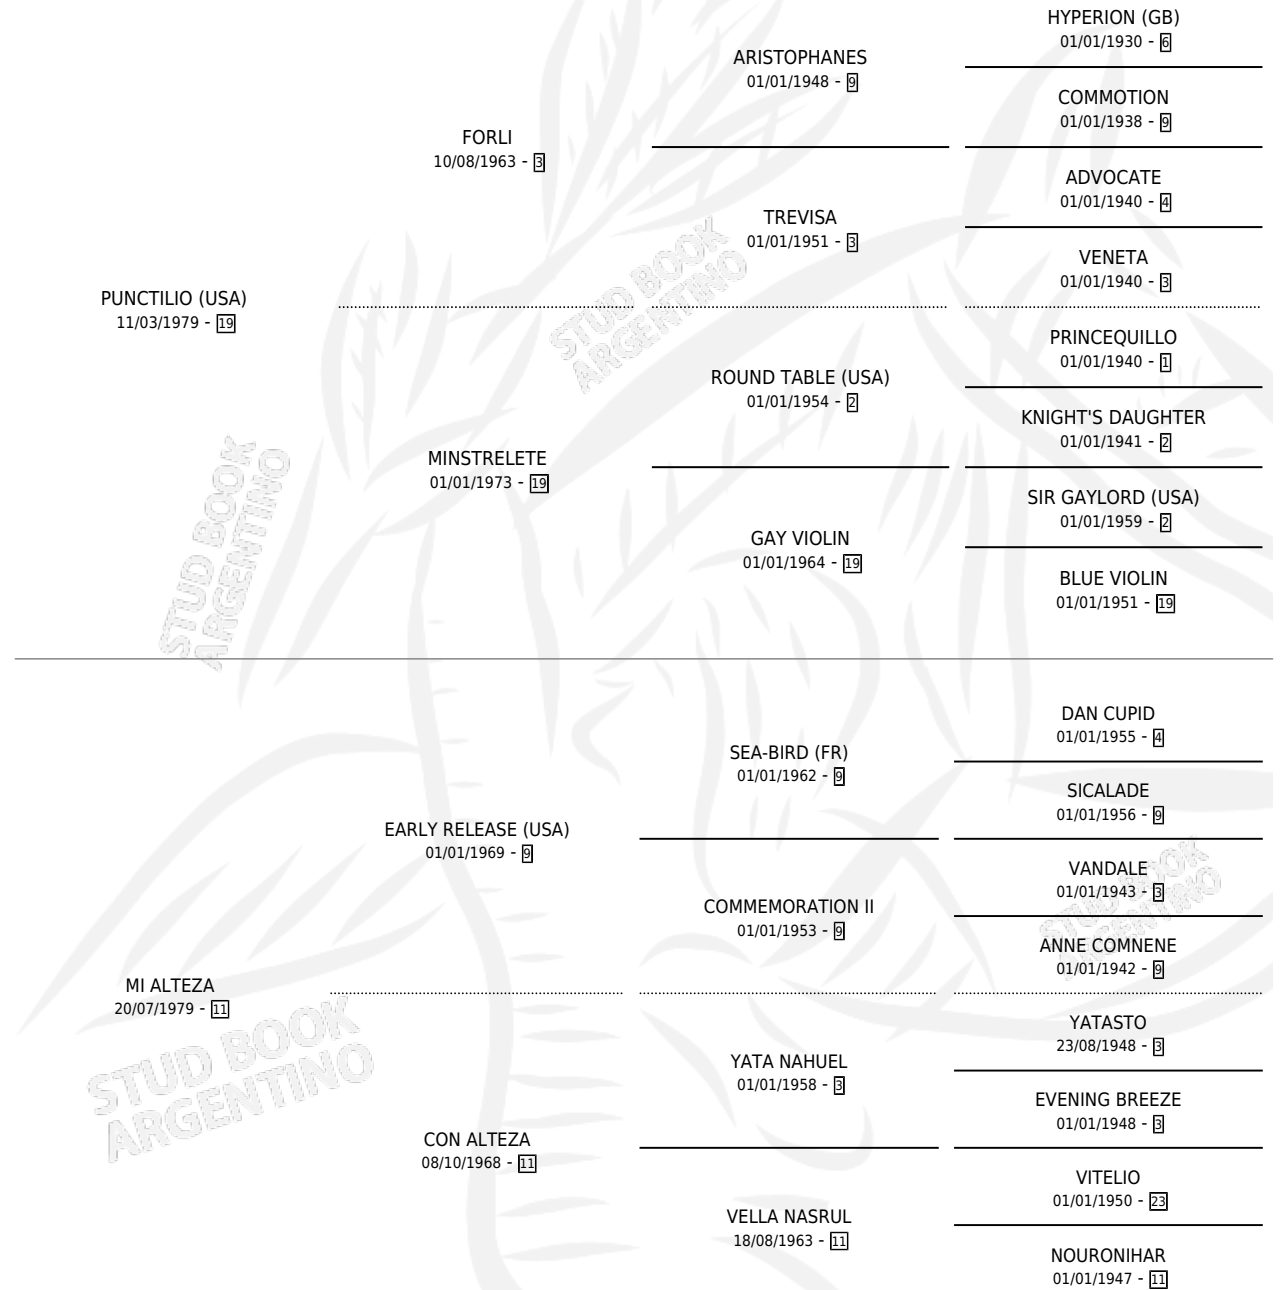

MICHA

por **PUNCTILIO (USA)** y **MI ALTEZA** por **EARLY RELEASE (USA)**

Argentina · Hembra · Alazan · SP · 02/08/1987
Familia 11-f · Volumen 33

ESTADO

TIPIFICACIÓN SANGUÍNEA	X
TIPIFICACIÓN POR ADN	X
PASAPORTE	X
IDENTIFICACIÓN POR MICROCHIP	X
REPRODUCTOR	X

Lugar de nacimiento: Vacacion

Criador: Vacacion

PEDIGREE

MICHA

Datos oficiales del Stud Book Argentino

Documento generado el 05/05/2026

studbook.org.ar